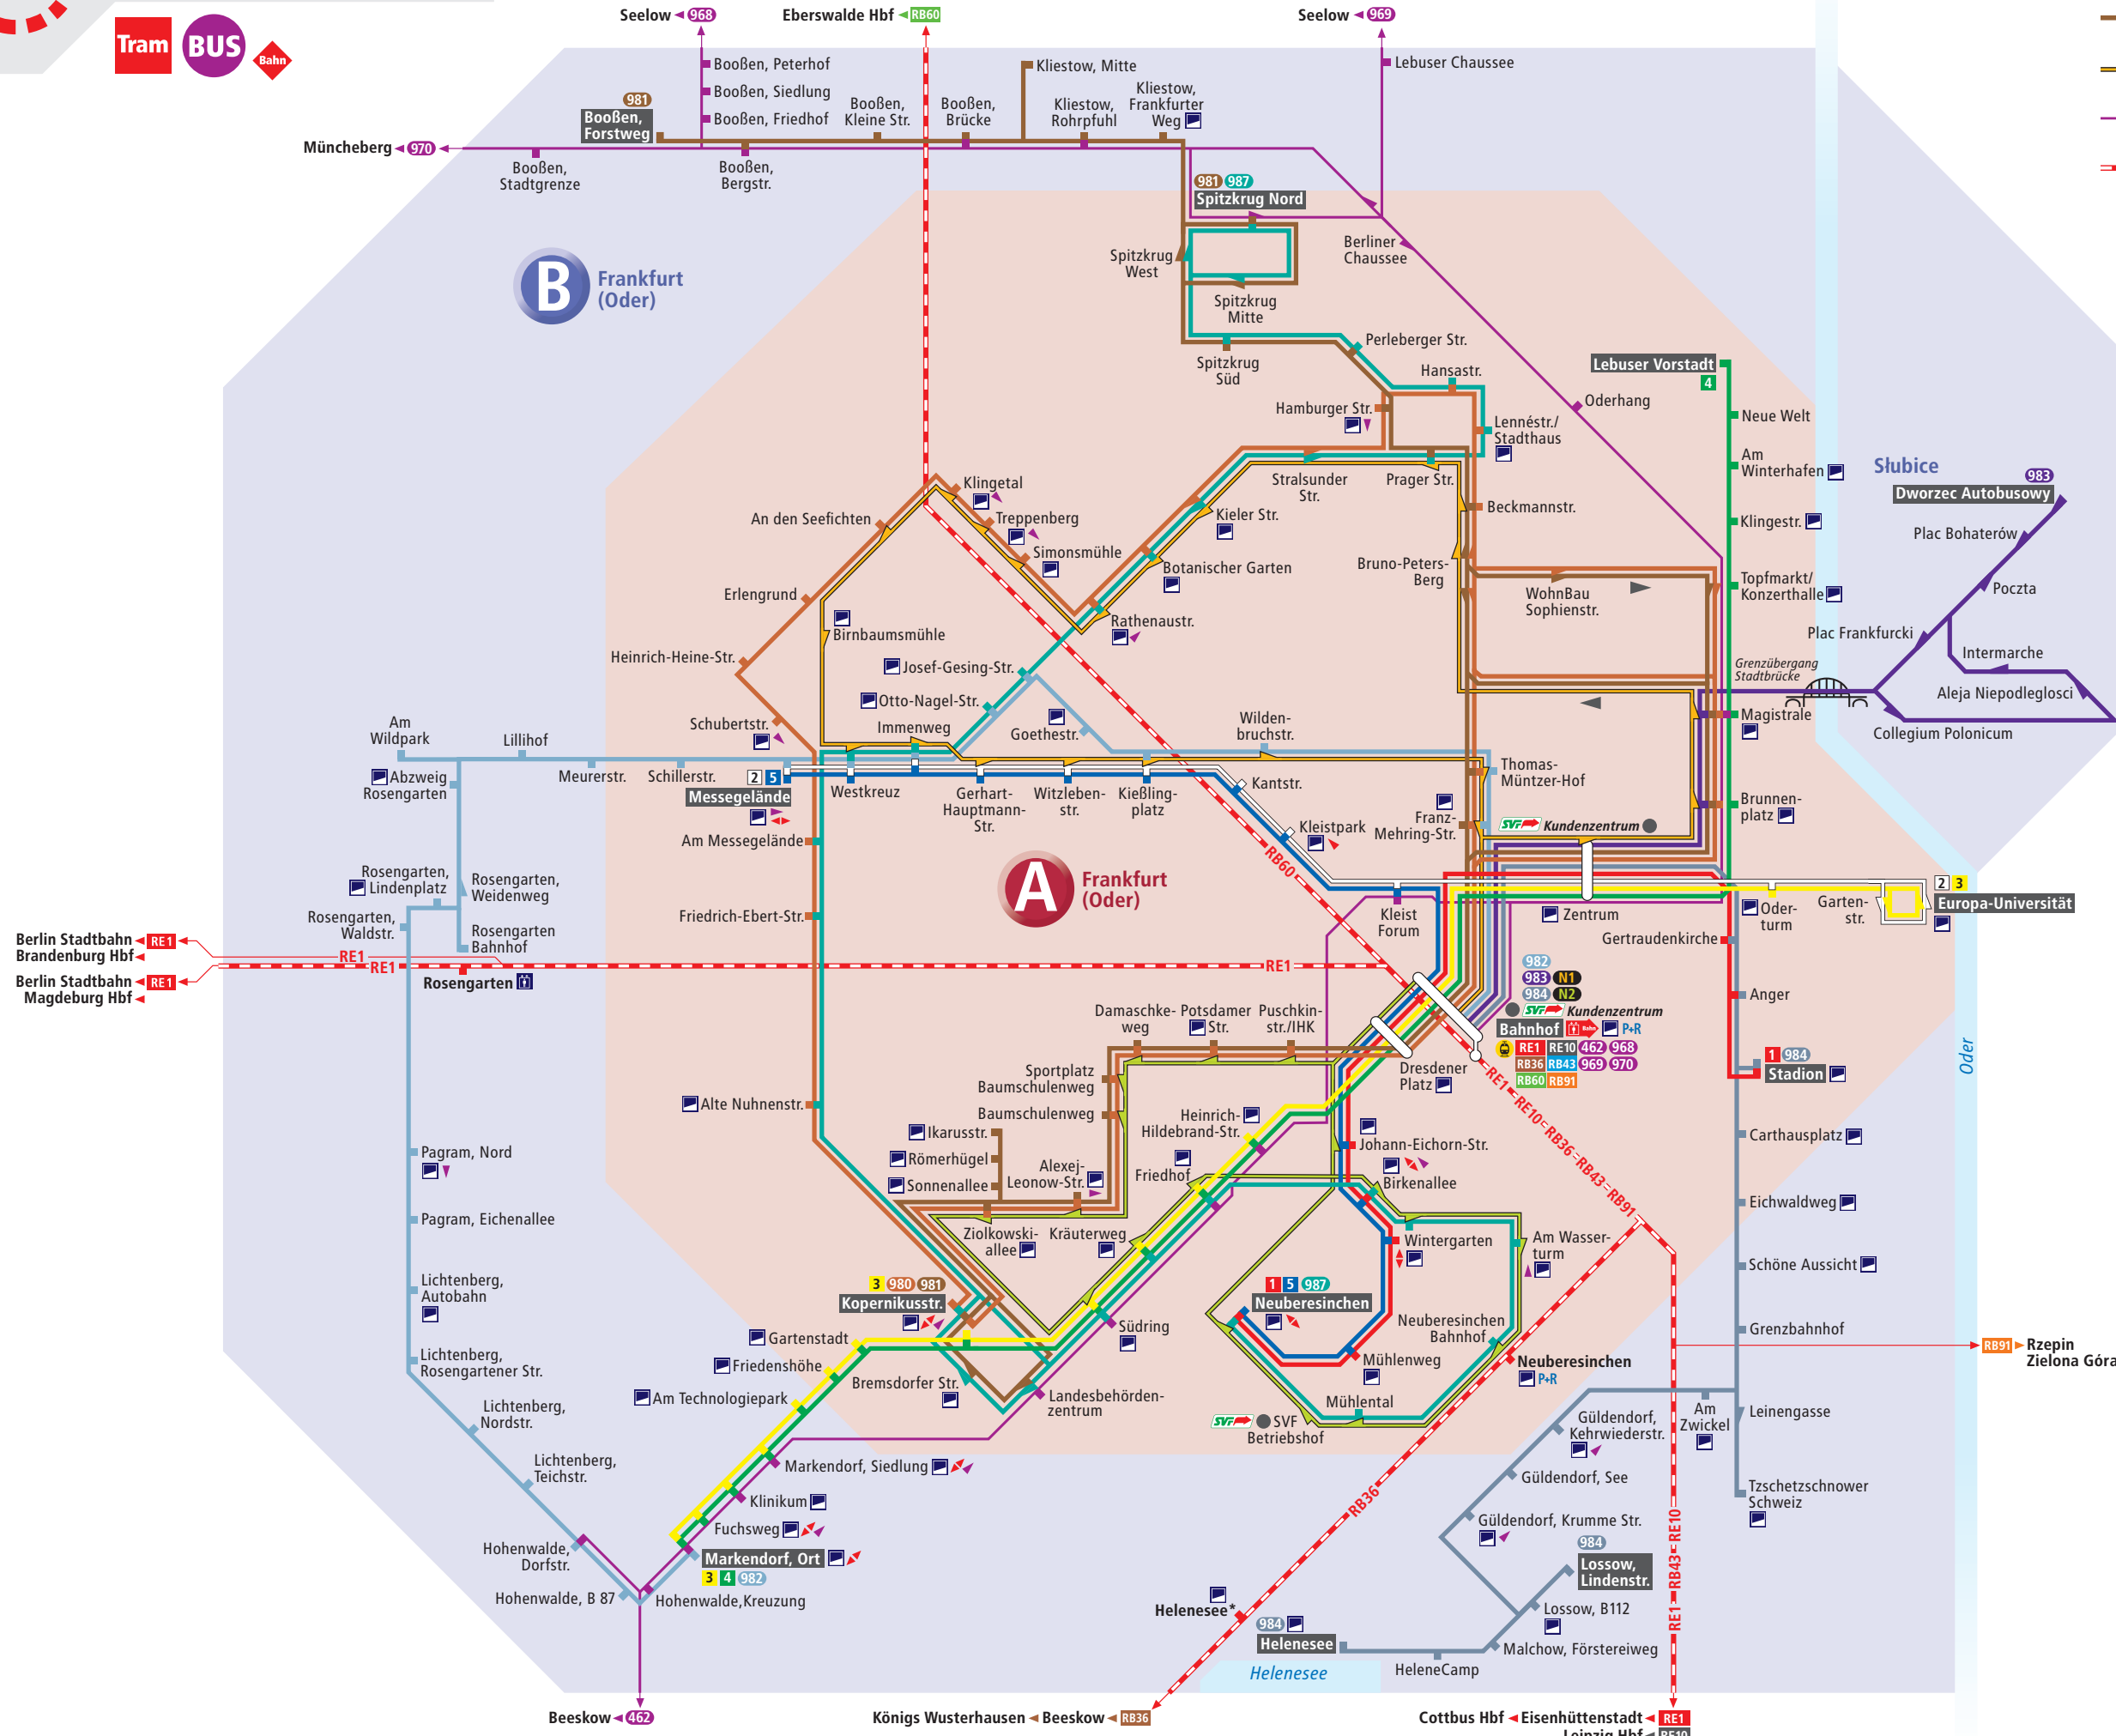

Frankfurt (Oder) Liniennetz Stadtverkehr

Legende

- RE1** Straßenbahnlinie mit Haltestelle, Haltestelle nur in Pfeilrichtung und Endhaltestelle
- 981** Buslinie mit Haltestelle, Haltestelle nur in Pfeilrichtung und Endhaltestelle
- N1** Nacht-Buslinie mit Haltestelle nur in Pfeilrichtung und Endhaltestelle
- 969** Regional-Buslinie mit Haltestelle, Haltestelle nur in Pfeilrichtung und Endhaltestelle
- RE1** Linie des Bahn-Regionalverkehrs mit Bahnhof und Endbahnhof
- * Bahnhof wird nicht regelmäßig bedient
- Fernbahnhof
- Barrierefreier Zugang/Aufzug
- Barrierefreier Zugang/Aufzug zum Bahn-Regionalverkehr
- Zugang über Rampe zu den Haltestellen,
- zur Tramhaltestelle in Pfeilrichtung, zur Bushaltestelle in Pfeilrichtung
- P+R Park-und-Ride-Möglichkeit

Information

VBB
Verkehrsverbund
Berlin-Brandenburg GmbH
☎ (030) 25 41 41 41

SVF
Stadtverkehrsgesellschaft mbH (SVF)
Böttnerstraße 1, 15232 Frankfurt (Oder)
☎ (0335) 56 48 60

Über die Verkehrszeiten informieren Sie sich bitte in den Fahrplänen