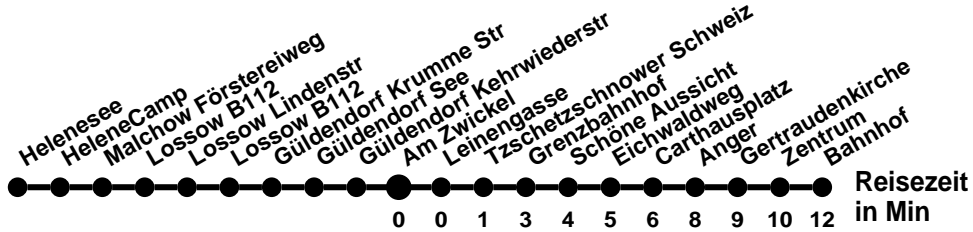

984

Richtung **Heleneesee** Abfahrtszeiten ab **Am Zwickel**

Wabenummer: 6073

Uhr	Montag-Freitag Okt-Apr	Montag-Freitag Mai-Sep	Samstag, Sonn- und Feiertag
0			
1			
2			
3			
4			
5			
6	52 ⁰	52	
7			05 ¹
8	22	22	35 ⁰ ₄
9	52 ⁰	52	
10			05 ⁰ ₄
11	32 ⁰	32 ⁰	35 ⁰ ₄
12	52 ⁰	52	
13	52 ⁰	52 ⁰	05 ⁰ ₄
14	52 ⁰	52 ⁰	35 ⁰ ₄
15	52	52	
16	52 ⁰	52 ⁰	05 ⁰ ₄
17	52 ⁰	52 ⁰	35 ⁰ ₄
18	52 ⁰	52	
19			05 ⁰ ₄
20	22 ⁰ ₄	22 ⁰ ₄	35 ¹
21			
22			
23			

Montag-Freitag Ferien 27.12-5.1; 10.5; 18.7-30.8.; 4.10; 1.11.

- 1** Onlinebuchung <https://go-ffo.de/rufbus/>, mindestens 60 min vor Abfahrt
- 4** bis Heleneesee. Onlinebuchung <https://go-ffo.de/rufbus/>, mindestens 60 min vor Abfahrt
- 0** bis Lossow Lindenstr

984

Richtung **Bahnhof** Abfahrtszeiten ab **Am Zwickel**

Wabenummer: 6073

Uhr	Montag-Freitag Okt-Apr	Montag-Freitag Mai-Sep	Samstag, Sonn- und Feiertag
0			
1			
2			
3			
4			
5			
6	02 57 ^S ⓘ	02 57 ^S ⓘ	
7	32	32	52 [■]
8			
9	02	02	22
10	32	32	52
11			
12	02	02	22
13	32	32	52
14	12	12	
15	12	12	22
16	32	32	52
17			
18	12	12	22
19	32	32	52
20			
21			22 [■]
22			
23			

Montag-Freitag Ferien 27.12-5.1; 10.5; 18.7-30.8.; 4.10; 1.11.

- S** Schule
- Onlinebuchung <https://go-ffo.de/rufbus/>, mindestens 60 min vor Abfahrt
- ⓘ** ab Bahnhof weiter als Linie 988 bis Immenweg