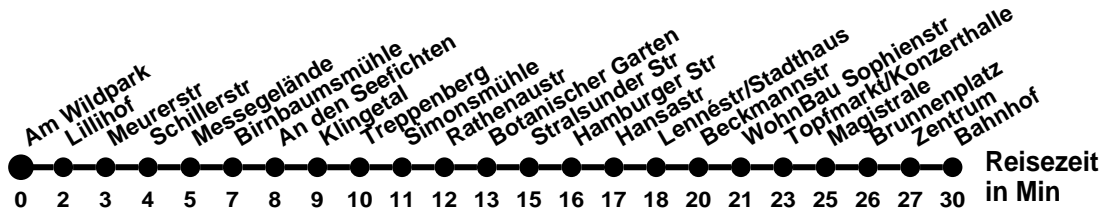

## Richtung **Bahnhof** Abfahrtszeiten ab **Am Wildpark**

Wabenummer: 6073

Uhr	Montag-Freitag	Mo-Fr Ferien	Samstag	Sonntag
0				
1				
2				
3				
4				
5				
6				
7				
8			12 <sup>1</sup>	12 <sup>1</sup>
9				
10				12 <sup>1</sup>
11				
12				12 <sup>1</sup>
13				
14				12 <sup>1</sup>
15				
16			12 <sup>1</sup>	12 <sup>1</sup>
17				
18			12 <sup>1</sup>	12 <sup>1</sup>
19				
20			12 <sup>1</sup>	12 <sup>1</sup>
21				
22				
23				

**Montag-Freitag Ferien 27.12-5.1; 10.5; 18.7-30.8.; 4.10; 1.11.**

Onlinebuchung <https://go-ffo.de/rufbus/>, mindestens 60 min vor Abfahrt

## Richtung **Markendorf Ort** Abfahrtszeiten ab **Am Wildpark**

Wabennummer: 6073

Uhr	Montag-Freitag	Samstag	Sonntag
0			
1			
2			
3			
4			
5			
6	54		
7	34	30	30
8	34		
9	34	29	29
10	34		
11	34	29	29
12	34		
13	34	29	29
14	34	29	29
15	34		
16			
17			
18			
19			
20			
21			
22			
23			

## Richtung **Bahnhof** Abfahrtszeiten ab **Am Wildpark**

Wabenummer: 6073

Uhr	Montag-Freitag	Samstag	Sonntag
0			
1			
2			
3			
4			
5			
6			
7			
8			
9	25		
10	25	29	29
11	25		
12	25	29	29
13	25		
14	25	29	29
15	25	29	29
16	25		
17	25		
18			
19			
20			
21			
22			
23			