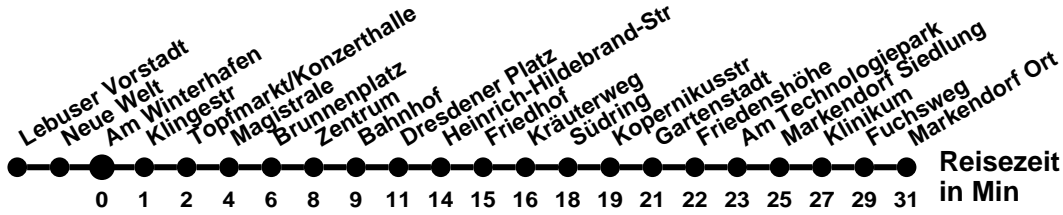

Tram

4

Richtung **Markendorf Ort**
Abfahrtszeiten ab **Am Winterhafen**

Wabenummer: 5973

Uhr	Montag-Freitag	Mo-Fr Ferien	Samstag	Sonntag
0				
1				
2				
3				
4	24	24		
5	04[Ⓢ] 34	04[Ⓢ] 34	04	04
6	04 29 49[Ⓢ]	04 29[Ⓢ] 49[Ⓢ]	34[Ⓢ]	34[Ⓢ]
7	09 29 49[Ⓢ]	09 29[Ⓢ] 49	04 34[Ⓢ]	04 34[Ⓢ]
8	09[Ⓢ] 29[Ⓢ] 49	09[Ⓢ] 29[Ⓢ] 49	04[Ⓢ] 34	04[Ⓢ] 34
9	09 29[Ⓢ] 49[Ⓢ]	09[Ⓢ] 29 49[Ⓢ]	04[Ⓢ] 29[Ⓢ] 49	04[Ⓢ] 34[Ⓢ]
10	09[Ⓢ] 29 49	09[Ⓢ] 29 49[Ⓢ]	09 29[Ⓢ] 49[Ⓢ]	04 34[Ⓢ]
11	09[Ⓢ] 29[Ⓢ] 49[Ⓢ]	09 29[Ⓢ] 49[Ⓢ]	09[Ⓢ] 29 49	04[Ⓢ] 34
12	09 29 49[Ⓢ]	09 29[Ⓢ] 49	09[Ⓢ] 29[Ⓢ] 49[Ⓢ]	04[Ⓢ] 34[Ⓢ]
13	09[Ⓢ] 29[Ⓢ] 49	09[Ⓢ] 29[Ⓢ] 49	09 29 49[Ⓢ]	04 34[Ⓢ]
14	09 29 49[Ⓢ]	09[Ⓢ] 29 49[Ⓢ]	09[Ⓢ] 29[Ⓢ] 49	04[Ⓢ] 34
15	09 29 49[Ⓢ]	09[Ⓢ] 29 49[Ⓢ]	09 19[Ⓢ] 34[Ⓢ]	04[Ⓢ] 34[Ⓢ]
16	09 29 49[Ⓢ]	09 29[Ⓢ] 49[Ⓢ]	04[Ⓢ] 34	04 34[Ⓢ]
17	09 29 49	09 29[Ⓢ] 49	04[Ⓢ] 34[Ⓢ]	04[Ⓢ] 34
18	09 29[Ⓢ] 49	09[Ⓢ] 29[Ⓢ] 49	04 34[Ⓢ]	04[Ⓢ] 34[Ⓢ]
19	09 19[Ⓢ] 34	09[Ⓢ] 19[Ⓢ] 34[Ⓢ]	04[Ⓢ] 34	04 34[Ⓢ]
20	04[Ⓢ] 34	04[Ⓢ] 34[Ⓢ]	04[Ⓢ] 34[Ⓢ]	04[Ⓢ] 34
21	04 34[Ⓢ]	04[Ⓢ] 34[Ⓢ]	04 34[Ⓢ]	04[Ⓢ] 34[Ⓢ]
22	04 34[Ⓢ]	04[Ⓢ] 34[Ⓢ]	04[Ⓢ] 34[Ⓢ]	04 34[Ⓢ]
23	04[Ⓢ]	04[Ⓢ]	04[Ⓢ]	04[Ⓢ]

Montag-Freitag Ferien 27.12-5.1; 10.5; 18.7-30.8.; 4.10; 1.11.

- Ⓢ Niederflurfahrzeug ohne Gewähr (Info-Service Tel.: +49 335 564860)
- Ⓢ bis Betriebshof SVF
- Ⓢ bis Kopernikusstr