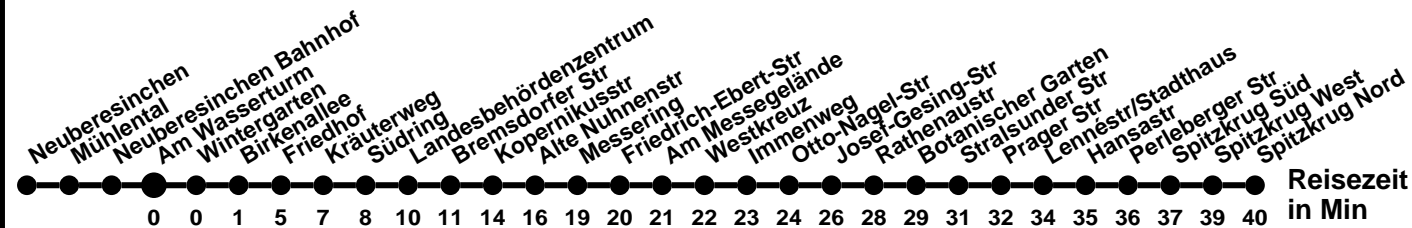

987

Richtung **Spitzkrug Nord** Abfahrtszeiten ab **Am Wasserturm**

Wabenummer: 5973

Uhr	Montag-Freitag	Samstag	Sonntag
0			
1			
2			
3			
4	48 [Ⓜ]		
5	48 [Ⓜ]		
6	35		
7			
8		26 [Ⓚ]	
9	31		
10	31	26 [Ⓚ]	
11	31		
12	31	26 [Ⓚ]	
13	15 45		
14	45	26 [Ⓚ]	
15	45		
16	45		
17			
18			
19			
20			
21			
22			
23			

Montag-Freitag Ferien 27.12-5.1; 10.5; 18.7-30.8.; 4.10; 1.11.

Ⓚ ohne Landesbehördenzentrum, Bremsdorfer Str, Kopernikusstr
Ⓜ ohne Messering

987

Richtung **Neuberesinchen** Abfahrtszeiten ab **Am Wasserturm**

Wabenummer: 5973

Reisezeit
in Min
0 0 1 2

Uhr	Montag-Freitag	Samstag	Sonntag
0			
1			
2			
3			
4			
5	30		
6	30		
7			
8	35		
9	50	50	
10	50		
11	50	50	
12			
13	35	50	
14	35		
15	35	50	
16	35		
17			
18	00		
19			
20			
21			
22			
23			

Montag-Freitag Ferien 27.12-5.1; 10.5; 18.7-30.8.; 4.10; 1.11.

N2

Richtung **Bahnhof** Abfahrtszeiten ab **Am Wasserturm**

Wabenummer: 5973

Uhr	Montag-Freitag	Samstag	Sonntag
0	10 ^N 40	10 ^N 40	10 ^N 40 [⊗]
1	40	40	40
2	30 ^N	30 ^N	30 ^N
3	00 ^N 27	00 ^N 27	00 ^N 27
4	02 22 [ⓑ]	02 22 [ⓑ] 22 ^N	02 22 [ⓑ] 22 ^N
5		02 ^N 32 ^N	02 ^N 32 ^N
6		02 [Ⓢ]	02 [Ⓢ]
7			
8			
9			
10			
11			
12			
13			
14			
15			
16			
17			
18			
19			
20			
21			
22			
23	05 ^N 40 ^N	05 ^N 40 ^N	05 ^N 40 ^N