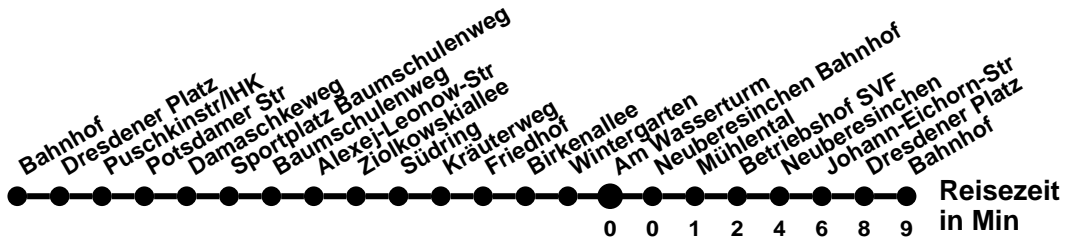

987

Richtung **Spitzkrug Nord** Abfahrtszeiten ab **Am Wasserturm**

Wabenummer: 5973

Uhr	Montag-Freitag	Samstag	Sonntag
0			
1			
2			
3			
4	48 [Ⓜ]		
5	48 [Ⓜ]		
6	35		
7			
8		26 [Ⓚ]	
9	31		
10	31	26 [Ⓚ]	
11	31		
12	31	26 [Ⓚ]	
13	15 45		
14	45	26 [Ⓚ]	
15	45		
16	45		
17			
18			
19			
20			
21			
22			
23			

Montag-Freitag Ferien 27.12-5.1; 10.5; 18.7-30.8.; 4.10; 1.11.

Ⓚ ohne Landesbehördenzentrum, Bremsdorfer Str, Kopernikusstr
Ⓜ ohne Messering

987

Richtung **Neuberesinchen** Abfahrtszeiten ab **Am Wasserturm**

Wabenummer: 5973

Reisezeit
in Min
0 0 1 2

Uhr	Montag-Freitag	Samstag	Sonntag
0			
1			
2			
3			
4			
5	30		
6	30		
7			
8	35		
9	50	50	
10	50		
11	50	50	
12			
13	35	50	
14	35		
15	35	50	
16	35		
17			
18	00		
19			
20			
21			
22			
23			

Montag-Freitag Ferien 27.12-5.1; 10.5; 18.7-30.8.; 4.10; 1.11.

N2

Richtung **Bahnhof** Abfahrtszeiten ab **Am Wasserturm**

Wabenummer: 5973

Uhr	Montag-Freitag	Samstag	Sonntag
0	10 ^N 40	10 ^N 40	10 ^N 40 [⊗]
1	40	40	40
2	30 ^N	30 ^N	30 ^N
3	00 ^N 27	00 ^N 27	00 ^N 27
4	02 22 [ⓑ]	02 22 [ⓑ] 22 ^N	02 22 [ⓑ] 22 ^N
5		02 ^N 32 ^N	02 ^N 32 ^N
6		02 [Ⓢ]	02 [Ⓢ]
7			
8			
9			
10			
11			
12			
13			
14			
15			
16			
17			
18			
19			
20			
21			
22			
23	05 ^N 40 ^N	05 ^N 40 ^N	05 ^N 40 ^N