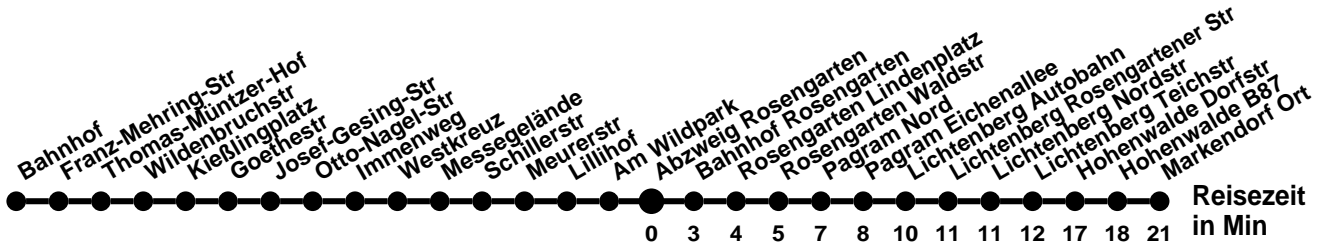

982

Richtung **Markendorf Ort** Abfahrtszeiten ab **Abzweig Rosengarten**

Wabennummer: 6073

Uhr	Montag-Freitag	Samstag	Sonntag
0			
1			
2			
3			
4			
5	00		
6	00 55		
7	35	31	31
8	35		
9	35	30	30
10	35		
11	35	30	30
12	35		
13	35	30	30
14	35	30	30
15	35		
16	33	29	29
17	33		
18	33	29	29
19	29		
20	29	29 ¹	29 ¹
21			
22			
23			

Montag-Freitag Ferien 27.12-5.1; 10.5; 18.7-30.8.; 4.10; 1.11.

1 Onlinebuchung <https://go-ffo.de/rufbus/>, mindestens 60 min vor Abfahrt

982

Richtung **Bahnhof** Abfahrtszeiten ab **Abzweig Rosengarten**

Wabenummer: 6073

0 1 3 4 5 6 7 8 9 11 12 13 15 17 18 20 Reisezeit in Min

Uhr	Montag-Freitag	Samstag	Sonntag
0			
1			
2			
3			
4			
5	59 ^A		
6	51 ^A		
7	06 ^B 46 ^A		
8	26 ^A	29 ^A	29 ^A
9	24		
10	24	28	28
11	24		
12	24	28	28
13	24		
14	24	28	28
15	24	28	28
16	24		
17	24	29 ^A	29 ^A
18	26 ^A		
19	26 ^A	29 ^A	29 ^A
20	29 ^A		
21	29 ^A	29 ^A	29 ^A
22			
23			

Montag-Freitag Ferien 27.12-5.1; 10.5; 18.7-30.8.; 4.10; 1.11.

- Onlinebuchung <https://go-ffo.de/rufbus/>, mindestens 60 min vor Abfahrt
- A** ohne Am Wildpark
- B** ohne Am Wildpark, ab Otto-Nagel-Str weiter als Linie 988 bis Booßen Schule