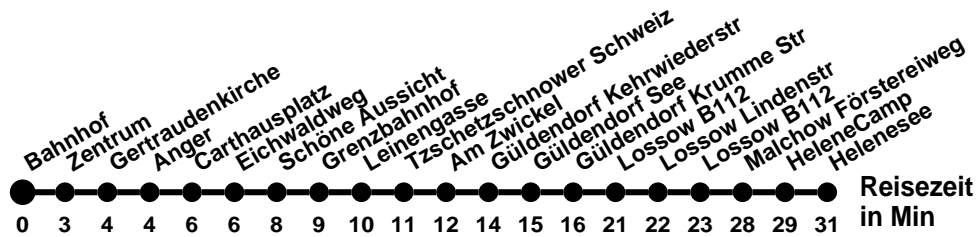

984

Richtung **Heleneesee** Abfahrtszeiten ab **Bahnhof**

Wabenummer: 5973

Uhr	Montag-Freitag Okt-Apr	Montag-Freitag Mai-Sep	Samstag, Sonn- und Feiertag
0			
1			
2			
3			
4			
5			
6	40¹	40	52¹
7			
8	10	10	22^{1/4}
9	40¹	40	52^{1/4}
10			
11	20¹	20¹	22^{1/4}
12	40¹	40	52^{1/4}
13	40¹	40¹	
14	40¹	40¹	22^{1/4}
15	40	40	52^{1/4}
16	40¹	40¹	
17	40¹	40¹	22^{1/4}
18	40¹	40	52^{1/4}
19			
20	10^{1/4}	10^{1/4}	22¹
21			
22			
23			

Montag-Freitag Ferien 27.12-5.1; 10.5; 18.7-30.8.; 4.10; 1.11.

- ¹ Onlinebuchung <https://go-ffo.de/rufbus/>, mindestens 60 min vor Abfahrt
- ⁴ bis Heleneesee. Onlinebuchung <https://go-ffo.de/rufbus/>, mindestens 60 min vor Abfahrt
- ^{1/4} bis Lossow Lindenstr