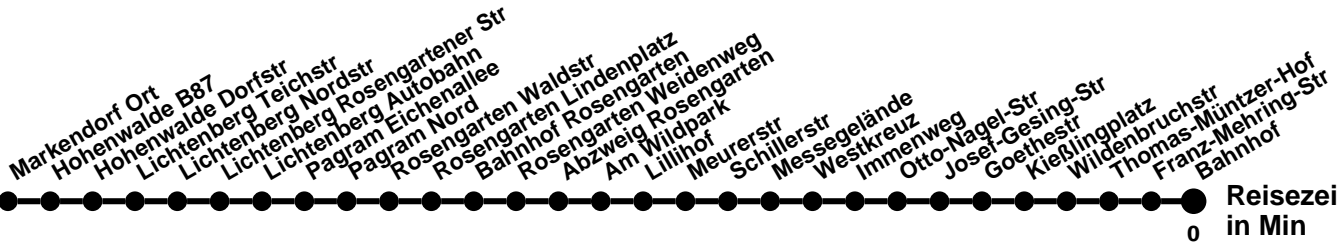

982

Richtung **Bahnhof** Abfahrtszeiten ab **Bahnhof**

Wabenummer: 5973

Reisezeit
0 in Min

Uhr	Montag-Freitag	Samstag	Sonntag
0			
1			
2			
3			
4			
5			
6			
7			
8			
9			
10			
11			
12			
13			
14			
15			
16			
17			
18			
19			
20			
21			
22			
23			

Montag-Freitag Ferien 27.12-5.1; 10.5; 18.7-30.8.; 4.10; 1.11.