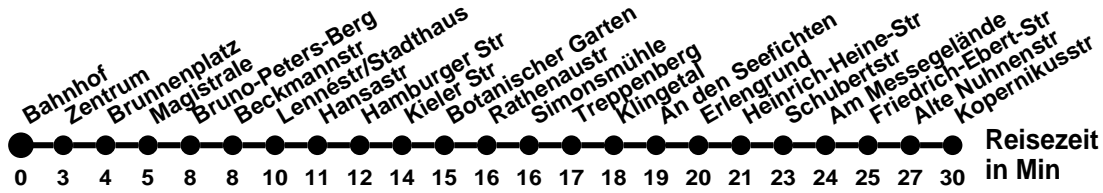

980

Richtung **Kopernikusstr**

Abfahrtszeiten ab **Bahnhof**

Wabenummer: 5973

Uhr	Montag-Freitag	Mo-Fr Ferien	Samstag	Sonntag
0				
1				
2				
3				
4	34	34		
5	44	44		
6	39	39	44	44
7	09 39	39	44[Ⓜ]₂	44[Ⓜ]₂
8	09 39	39	44	44
9	39	39	39	44[Ⓜ]₂
10	39	39	39	44
11	39	39	39	44[Ⓜ]₂
12	39	39	39	44
13	09 39	39	39	44[Ⓜ]₂
14	09 39	39	39	44
15	09 39	39	44[Ⓜ]₂	44[Ⓜ]₂
16	09 39	39	44	44
17	39	39	44[Ⓜ]₂	44[Ⓜ]₂
18	39	39	44	44
19	44	44	44[Ⓜ]₂	44[Ⓜ]₂
20	44	44	44	44
21	44	44	44[Ⓜ]₂	44[Ⓜ]₂
22				
23				

Montag-Freitag Ferien 27.12-5.1; 10.5; 18.7-30.8.; 4.10; 1.11.

- ² bis Am Wildpark. Onlinebuchung <https://go-ffo.de/rufbus/>, mindestens 60 min vor Abfahrt
- ³ bis Meurerstr. Onlinebuchung <https://go-ffo.de/rufbus/>, mindestens 60 min vor Abfahrt
- [Ⓜ] bis Hamburger Str