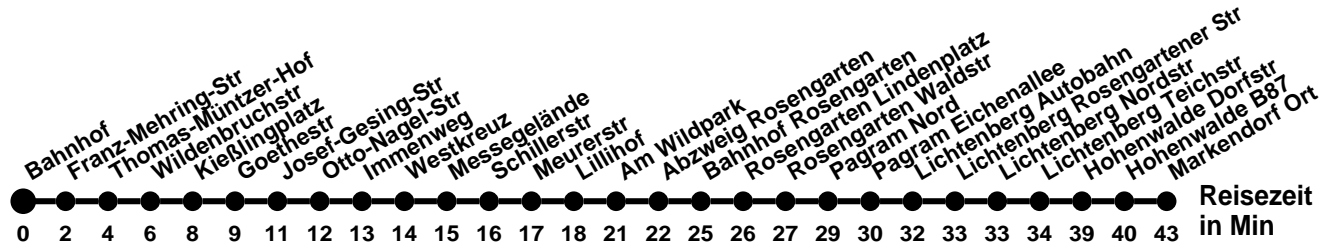

## Richtung **Markendorf Ort** Abfahrtszeiten ab **Bahnhof**

Wabenummer: 5973

Uhr	Montag-Freitag	Samstag	Sonntag
0			
1			
2			
3			
4	40 <sup>Ⓐ</sup>		
5	40 <sup>Ⓐ</sup>		
6	33		
7	13	09	09
8	13		
9	13	09	09
10	13		
11	13	09	09
12	13		
13	13	09	09
14	13	09	09
15	13		
16	13 <sup>Ⓐ</sup>	09 <sup>Ⓐ</sup>	09 <sup>Ⓐ</sup>
17	13 <sup>Ⓐ</sup>		
18	13 <sup>Ⓐ</sup>	09 <sup>Ⓐ</sup>	09 <sup>Ⓐ</sup>
19	09 <sup>Ⓐ</sup>		
20	09 <sup>Ⓐ</sup>	09 <sup>Ⓐ</sup>	09 <sup>Ⓐ</sup>
21			
22			
23			