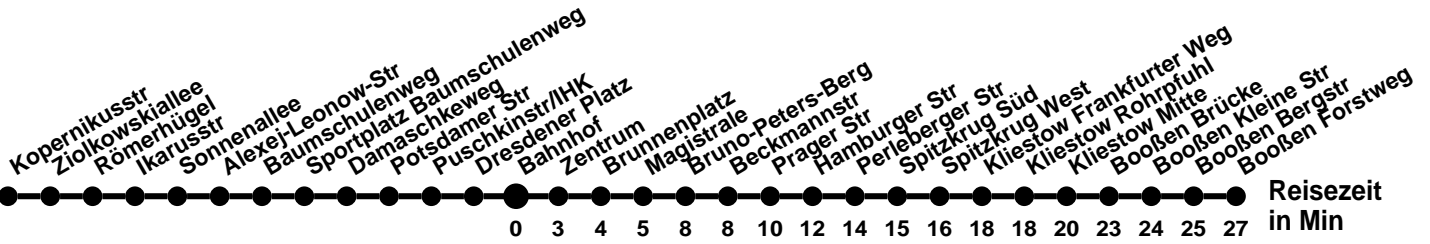

981

Richtung **Booßen Forstweg**

Abfahrtszeiten ab **Bahnhof**

Wabenummer: 5973

Uhr	Montag-Freitag	Mo-Fr Ferien	Samstag	Sonntag
0				
1				
2				
3				
4				
5	14	14		
6	14 24[Ⓢ] 49[Ⓢ] 59[Ⓢ]	14 59[Ⓢ]	14[Ⓢ]_Ⓜ	14[Ⓢ]_Ⓜ
7	19 29[Ⓢ] 49 59[Ⓢ]	19 59[Ⓢ]	14[Ⓢ]_Ⓜ	14[Ⓢ]_Ⓜ
8	19 29[Ⓢ] 49[Ⓢ] 59[Ⓢ]	19 59[Ⓢ]	14	14
9	09[Ⓢ] 19 29[Ⓢ] 49[Ⓢ] 59[Ⓢ]	19 59[Ⓢ]	14 59[Ⓢ]	14[Ⓢ]_Ⓜ
10	09[Ⓢ] 19 29[Ⓢ] 49[Ⓢ] 59[Ⓢ]	19 59[Ⓢ]	19 59[Ⓢ]	14
11	09[Ⓢ] 19 29[Ⓢ] 49[Ⓢ] 59[Ⓢ]	19 59[Ⓢ]	19 59[Ⓢ]	14[Ⓢ]_Ⓜ
12	09[Ⓢ] 19 29[Ⓢ] 49 59[Ⓢ]	19 59[Ⓢ]	19 59[Ⓢ]	14
13	19 29[Ⓢ] 49 59[Ⓢ]	19 59[Ⓢ]	19 59[Ⓢ]	14[Ⓢ]_Ⓜ
14	19 29[Ⓢ] 49 59[Ⓢ]	19 59[Ⓢ]	19 59	14
15	19 29[Ⓢ] 49 59[Ⓢ]	19 59[Ⓢ]	19[Ⓢ]	14[Ⓢ]_Ⓜ
16	19 29[Ⓢ] 49[Ⓢ] 59[Ⓢ]	19 59[Ⓢ]	14	14
17	09[Ⓢ] 19 29[Ⓢ] 49[Ⓢ] 59[Ⓢ]	19 59[Ⓢ]	14[Ⓢ]_Ⓜ	14[Ⓢ]_Ⓜ
18	19 59	19 59	14	14
19	19[Ⓢ]	19[Ⓢ]	14[Ⓢ]_Ⓜ	14[Ⓢ]_Ⓜ
20	14	14	14	14
21	14[Ⓢ]_Ⓜ	14[Ⓢ]_Ⓜ	14[Ⓢ]_Ⓜ	14[Ⓢ]_Ⓜ
22	14[Ⓜ]	14[Ⓜ]	14[Ⓜ]	14[Ⓜ]
23				

Montag-Freitag Ferien 27.12-5.1; 10.5; 18.7-30.8.; 4.10; 1.11.

- **Ⓜ** bis Booßen. Onlinebuchung <https://go-ffo.de/rufbus/>, mindestens 60 min vor Abfahrt
- **Ⓜ** bis Hamburger Str
- **Ⓢ** bis Spitzkrug Nord