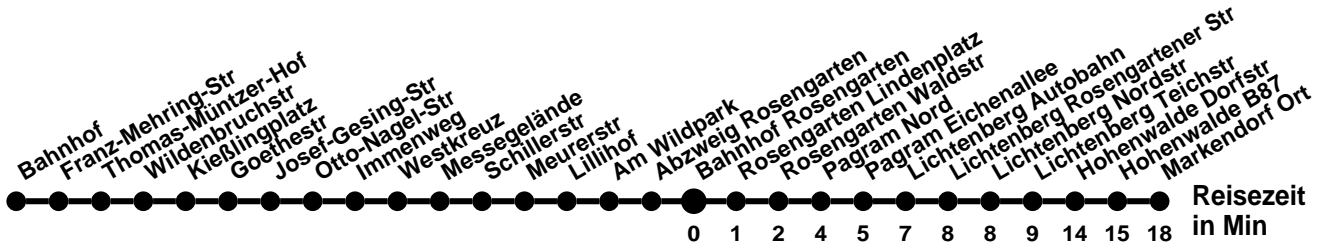

## Richtung **Markendorf Ort**

### Abfahrtszeiten ab **Bahnhof Rosengarten**

Wabennummer: 6073

Uhr	Montag-Freitag	Samstag	Sonntag
0			
1			
2			
3			
4			
5	03		
6	03 58		
7	38	34	34
8	38		
9	38	33	33
10	38		
11	38	33	33
12	38		
13	38	33	33
14	38	33	33
15	38		
16	36	32	32
17	36		
18	36	32	32
19	32		
20	32	32 <sup>1</sup>	32 <sup>1</sup>
21			
22			
23			

## Richtung **Bahnhof** Abfahrtszeiten ab **Bahnhof Rosengarten**

Wabenummer: 6073

Uhr	Montag-Freitag	Samstag	Sonntag
0			
1			
2			
3			
4			
5	56 <sup>A</sup>		
6	48 <sup>A</sup>		
7	00 <sup>B</sup> 43 <sup>A</sup>		
8	23 <sup>A</sup>	26 <sup>A</sup>	26 <sup>A</sup>
9	21		
10	21	25	25
11	21		
12	21	25	25
13	21		
14	21	25	25
15	21	25	25
16	21		
17	21	26 <sup>A</sup>	26 <sup>A</sup>
18	23 <sup>A</sup>		
19	23 <sup>A</sup>	26 <sup>A</sup>	26 <sup>A</sup>
20	26 <sup>A</sup>		
21	26 <sup>A</sup>	26 <sup>A</sup>	26 <sup>A</sup>
22			
23			

**Montag-Freitag Ferien 27.12-5.1; 10.5; 18.7-30.8.; 4.10; 1.11.**

- Onlinebuchung <https://go-ffo.de/rufbus/>, mindestens 60 min vor Abfahrt
- A** ohne Am Wildpark
- B** ohne Am Wildpark, ab Otto-Nagel-Str weiter als Linie 988 bis Booßen Schule