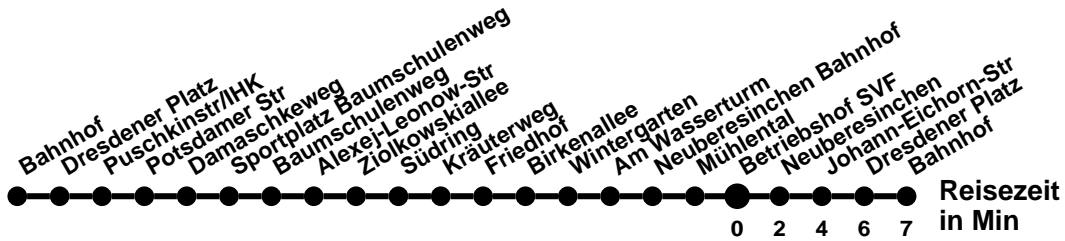

N2

Richtung **Bahnhof** Abfahrtszeiten ab **Betriebshof SVF**

Wabenummer: 5973

Uhr	Montag-Freitag	Samstag	Sonntag
0	12 ^N 42	12 ^N 42	12 ^N 42 [⊗]
1	42	42	42
2	32 ^N	32 ^N	32 ^N
3	02 ^N 29	02 ^N 29	02 ^N 29
4	04	04 24 ^N	04 24 ^N
5		04 ^N 34 ^N	04 ^N 34 ^N
6		04 ^S	04 ^S
7			
8			
9			
10			
11			
12			
13			
14			
15			
16			
17			
18			
19			
20			
21			
22			
23	07 ^N 42 ^N	07 ^N 42 ^N	07 ^N 42 ^N

Montag-Freitag Ferien 27.12-5.1; 10.5; 18.7-30.8.; 4.10; 1.11.

- ⊗ nicht in der Nacht vom 31.12. zum 01.01.
- ^N ab Bahnhof weiter als Linie N1
- ^S ab Bahnhof weiter als Linie 981 bis Spitzkrug Nord