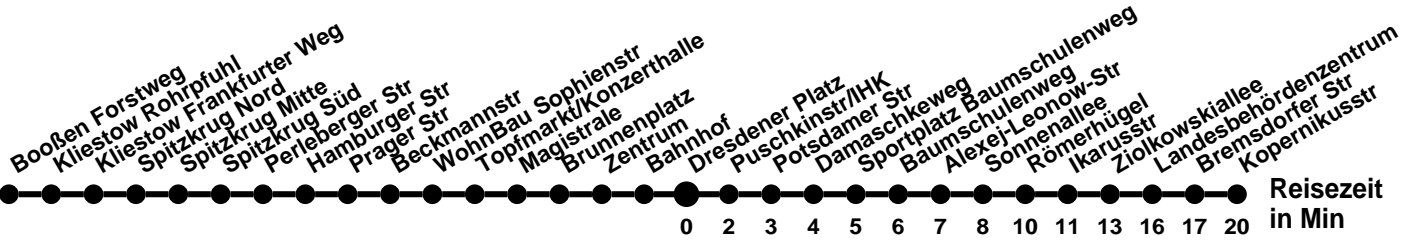

981

Richtung **Kopernikusstr** Abfahrtszeiten ab **Dresdener Platz**

Wabenummer: 5973

Uhr	Montag-Freitag	Mo-Fr Ferien	Samstag	Sonntag
0				
1				
2				
3				
4	37	37		
5	17 47	17 47		
6	17 32[Ⓚ] 42 52[Ⓚ]	17 42	17 47[Ⓚ]	17 47[Ⓚ]
7	02 12[Ⓚ] 22 32[Ⓚ] 42 52[Ⓚ]	02 22 42	17 47[Ⓚ]	17 47[Ⓚ]
8	02 12[Ⓚ] 22 32[Ⓚ] 42 52[Ⓚ]	02 22 42	17 47[Ⓚ]	17 47[Ⓚ]
9	02[Ⓚ] 12[Ⓚ] 22 32[Ⓚ] 42[Ⓚ] 52	02[Ⓚ] 22 42[Ⓚ]	17 42[Ⓚ]	17 47[Ⓚ]
10	02[Ⓚ] 12[Ⓚ] 22 32[Ⓚ] 42[Ⓚ] 52	02[Ⓚ] 22 42[Ⓚ]	02[Ⓚ] 22 42[Ⓚ]	17 47[Ⓚ]
11	02[Ⓚ] 12[Ⓚ] 22 32[Ⓚ] 42[Ⓚ] 52	02[Ⓚ] 22 42[Ⓚ]	02[Ⓚ] 22 42[Ⓚ]	17 47[Ⓚ]
12	02[Ⓚ] 12[Ⓚ] 22 32[Ⓚ] 42[Ⓚ] 52	02[Ⓚ] 22 42[Ⓚ]	02[Ⓚ] 22 42[Ⓚ]	17 47[Ⓚ]
13	02[Ⓚ] 12[Ⓚ] 22 32[Ⓚ] 42 52[Ⓚ]	02[Ⓚ] 22 42	02[Ⓚ] 22 42[Ⓚ]	17 47[Ⓚ]
14	02[Ⓚ] 12[Ⓚ] 22 32[Ⓚ] 42 52[Ⓚ]	02[Ⓚ] 22 42	02[Ⓚ] 22 42[Ⓚ]	17 47[Ⓚ]
15	02[Ⓚ] 12[Ⓚ] 22 32[Ⓚ] 42 52[Ⓚ]	02[Ⓚ] 22 42	02[Ⓚ] 22 47[Ⓚ]	17 47[Ⓚ]
16	02[Ⓚ] 12[Ⓚ] 22 32[Ⓚ] 42 52[Ⓚ]	02[Ⓚ] 22 42	17 47[Ⓚ]	17 47[Ⓚ]
17	02[Ⓚ] 12[Ⓚ] 22 32[Ⓚ] 42 52[Ⓚ]	02[Ⓚ] 22 42	17 47[Ⓚ]	17 47[Ⓚ]
18	02[Ⓚ] 22 42[Ⓚ]	02[Ⓚ] 22 42[Ⓚ]	17 47[Ⓚ]	17 47[Ⓚ]
19	02[Ⓚ] 22 47[Ⓚ]	02[Ⓚ] 22 47[Ⓚ]	17 47[Ⓚ]	17 47[Ⓚ]
20	17 47[Ⓚ]	17 47[Ⓚ]	17 47[Ⓚ]	17 47[Ⓚ]
21	17 47[Ⓚ]	17 47[Ⓚ]	17 47[Ⓚ]	17 47[Ⓚ]
22	17[Ⓚ]	17[Ⓚ]	17[Ⓚ]	17[Ⓚ]
23				

Montag-Freitag Ferien 27.12-5.1; 10.5; 18.7-30.8.; 4.10; 1.11.

Ⓚ ohne Landesbehördenzentrum, Bremsdorfer Str
Ⓜ mit Römerhügel