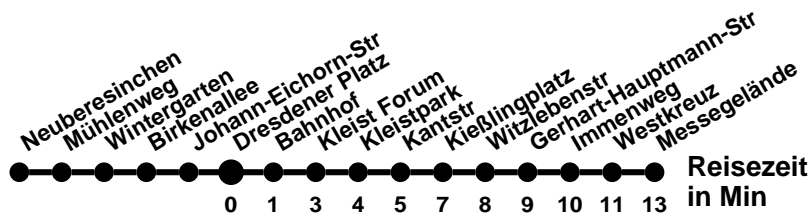

Tram

5

Richtung **Messegelände**

Abfahrtszeiten ab **Dresdener Platz**

Wabenummer: 5973

Uhr	Montag-Freitag	Mo-Fr Ferien	Samstag	Sonntag
0				
1				
2				
3	57	57		
4	57[♿]	57[♿]		
5				
6	27[♿] 47		07[♿] 37	07[♿] 37[♿]
7	07 27 47[♿]			
8	07 27 47			
9	07[♿]			
10				
11				
12				
13	27 47[♿]			
14	07 27 47[♿]			
15	07 27 47[♿]			
16	07[♿] 27[♿] 47			
17	07 27			
18				
19				
20				
21				
22				
23				

Montag-Freitag Ferien 27.12-5.1; 10.5; 18.7-30.8.; 4.10; 1.11.

♿ Niederflurfahrzeug ohne Gewähr (Info-Service Tel.: +49 335 564860)