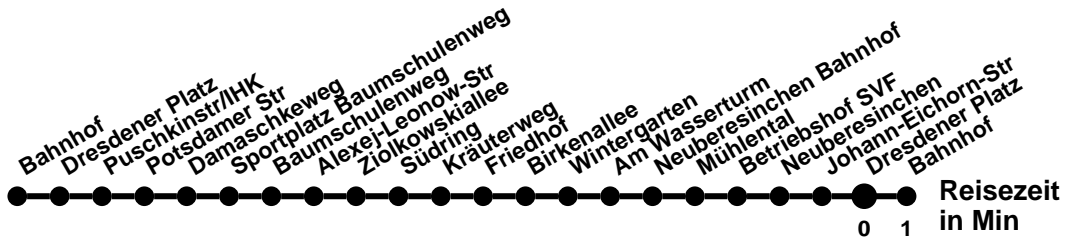

Montag-Freitag Ferien 27.12-5.1; 10.5; 18.7-30.8.; 4.10; 1.11.

- 1** bis Booßen. Onlinebuchung <https://go-ffo.de/rufbus/>, mindestens 60 min vor Abfahrt **1** ab Bahnhof weiter als Linie N1
- 2** bis Am Wildpark. Onlinebuchung <https://go-ffo.de/rufbus/>, mindestens 60 min vor Abfahrt **2** bis Spitzkrug Nord
- 3** bis Meurerstr. Onlinebuchung <https://go-ffo.de/rufbus/>, mindestens 60 min vor Abfahrt
- H** ab Bahnhof weiter als Linie 980 bis Hamburger Str.
- K** bis Hamburger Str
- N** ab Bahnhof weiter als Linie 980 bis Kopernikusstr.

N2

Richtung **Bahnhof** Abfahrtszeiten ab **Dresdener Platz**

Wabenummer: 5973

Uhr	Montag-Freitag	Samstag	Sonntag
0	18 ^N 48	18 ^N 48	18 ^N 48 [⊗]
1	48	48	48
2	38 ^N	38 ^N	38 ^N
3	08 ^N 35	08 ^N 35	08 ^N 35
4	10	10 30 ^N	10 30 ^N
5		10 ^N 40 ^N	10 ^N 40 ^N
6		10 ^S	10 ^S
7			
8			
9			
10			
11			
12			
13			
14			
15			
16			
17			
18			
19			
20			
21			
22			
23	13 ^N 48 ^N	13 ^N 48 ^N	13 ^N 48 ^N