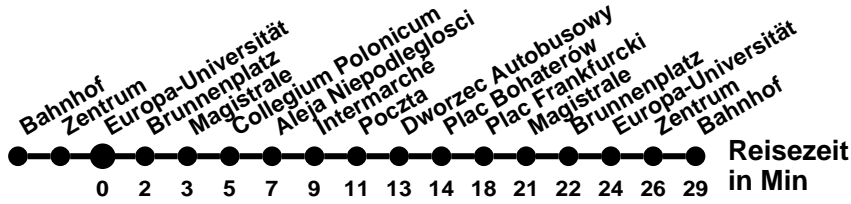

## Richtung **Markendorf Ort** Abfahrtszeiten ab **Europa-Universität**

Wabenummer: 5973

Uhr	Montag-Freitag	Mo-Fr Ferien	Samstag	Sonntag
0				
1				
2				
3				
4				
5				
6	23 <sup>♿</sup> 43 <sup>♿</sup>			
7	03 <sup>♿</sup> 23 <sup>♿</sup> 43 <sup>♿</sup>			
8	03 <sup>♿</sup> 23 <sup>♿</sup> 43 <sup>♿</sup>			
9	04 <sup>♿</sup> 24 <sup>♿</sup> 44 <sup>♿</sup>			
10	04 <sup>♿</sup> 24 <sup>♿</sup> 44 <sup>♿</sup>			
11	04 <sup>♿</sup> 19 <sup>♿</sup> 24 <sup>♿</sup> 44 <sup>♿</sup>			
12	04 <sup>♿</sup> 24 <sup>♿</sup> 44 <sup>♿</sup>			
13	03 23 <sup>♿</sup> 43			
14	03 23 <sup>♿</sup> 43			
15	03 23 <sup>♿</sup> 43		25 <sup>ⓑ</sup>	
16	03 23 <sup>♿</sup> 43 <sup>♿</sup>	50 <sup>ⓑ</sup>		
17	03 <sup>♿</sup> 23 <sup>♿</sup> 43 <sup>♿</sup>			
18				
19				
20				
21				
22				
23				

**Montag-Freitag Ferien 27.12-5.1; 10.5; 18.7-30.8.; 4.10; 1.11.**

- ♿ Niederflurfahrzeug ohne Gewähr (Info-Service Tel.: +49 335 564860)
- ⓑ bis Betriebshof SVF
- ♿ bis Kopernikusstr

## Richtung **Bahnhof** Abfahrtszeiten ab **Europa-Universität**

Wabenummer: 5973

Uhr	Montag-Freitag	Samstag	Sonntag
0			
1			
2			
3			
4			
5			
6			
7			
8			
9	18		
10			
11	48		
12			
13			
14			
15			
16			
17			
18			
19			
20			
21			
22			
23			

## Richtung **Bahnhof** Abfahrtszeiten ab **Europa-Universität**

Wabenummer: 5973

Uhr	Montag-Freitag	Samstag	Sonntag
0			
1			
2			
3			
4			
5			
6			
7			
8	39		
9			
10			
11	09		
12			
13	09		
14			
15			
16			
17			
18			
19			
20			
21			
22			
23			