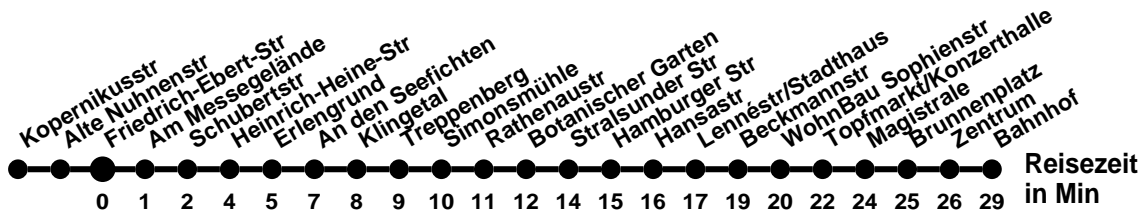

980

Richtung **Bahnhof**

Abfahrtszeiten ab **Friedrich-Ebert-Str**

Wabenummer: 5973

Uhr	Montag-Freitag	Mo-Fr Ferien	Samstag	Sonntag
0				
1				
2				
3				
4				
5	13	13		
6	18 48	48		
7	18 48	48	13	13
8	18 48	48		
9	48	48	08	13
10	48	48	08	
11	48	48	08	13
12	48	48	08	
13	18 48	48	08	13
14	18 48	48	08	
15	18 48	48	13	13
16	18 48	48		
17	18		13	13
18	08	08		
19	13	13	13	13
20	13	13		
21	13	13	13	13
22				
23				

Montag-Freitag Ferien 27.12-5.1; 10.5; 18.7-30.8.; 4.10; 1.11.