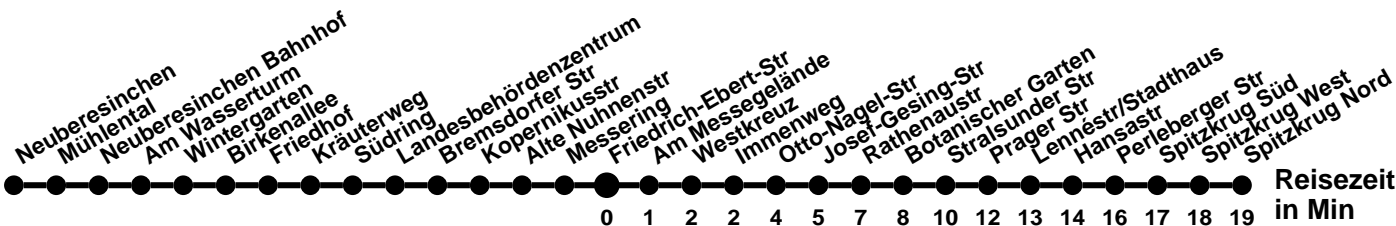

980

Richtung **Kopernikusstr** Abfahrtszeiten ab **Friedrich-Ebert-Str**

Wabenummer: 5973

| Uhr | Montag-Freitag | Mo-Fr Ferien | Samstag | Sonntag |
|-----|----------------|--------------|---------|---------|
| 0 | | | | |
| 1 | | | | |
| 2 | | | | |
| 3 | | | | |
| 4 | 59 | 59 | | |
| 5 | | | | |
| 6 | 09 | 09 | | |
| 7 | 04 34 | 04 | 09 | 09 |
| 8 | 04 34 | 04 | | |
| 9 | 04 | 04 | 09 | 09 |
| 10 | 04 | 04 | 04 | |
| 11 | 04 | 04 | 04 | 09 |
| 12 | 04 | 04 | 04 | |
| 13 | 04 34 | 04 | 04 | 09 |
| 14 | 04 34 | 04 | 04 | |
| 15 | 04 34 | 04 | 04 | 09 |
| 16 | 04 34 | 04 | | |
| 17 | 04 | 04 | 09 | 09 |
| 18 | 04 | 04 | | |
| 19 | 04 | 04 | 09 | 09 |
| 20 | 09 | 09 | | |
| 21 | 09 | 09 | 09 | 09 |
| 22 | 09 | 09 | | |
| 23 | | | | |

Montag-Freitag Ferien 27.12-5.1; 10.5; 18.7-30.8.; 4.10; 1.11.

- F Ferien
- ^M ohne Messering
- ^K mit Landesbehördenzentrum, Bremsdorfer Str, Kopernikusstr
- _M bis Messering

980

Richtung **Bahnhof**

Abfahrtszeiten ab **Friedrich-Ebert-Str**

Montag-Freitag Ferien 27.12-5.1; 10.5; 18.7-30.8.; 4.10; 1.11.

987

Richtung **Spitzkrug Nord** Abfahrtszeiten ab **Friedrich-Ebert-Str**

Wabenummer: 5973

| Uhr | Montag-Freitag | Samstag | Sonntag |
|-----|------------------------------|---------|---------|
| 0 | | | |
| 1 | | | |
| 2 | | | |
| 3 | | | |
| 4 | | | |
| 5 | 06 | | |
| 6 | 06 56 | | |
| 7 | 26 ^F _o | | |
| 8 | | 41 | |
| 9 | 52 | | |
| 10 | 52 | 41 | |
| 11 | 52 | | |
| 12 | 52 | 41 | |
| 13 | 36 | | |
| 14 | 06 | 41 | |
| 15 | 06 | | |
| 16 | 06 | | |
| 17 | 06 | | |
| 18 | | | |
| 19 | | | |
| 20 | | | |
| 21 | | | |
| 22 | | | |
| 23 | | | |