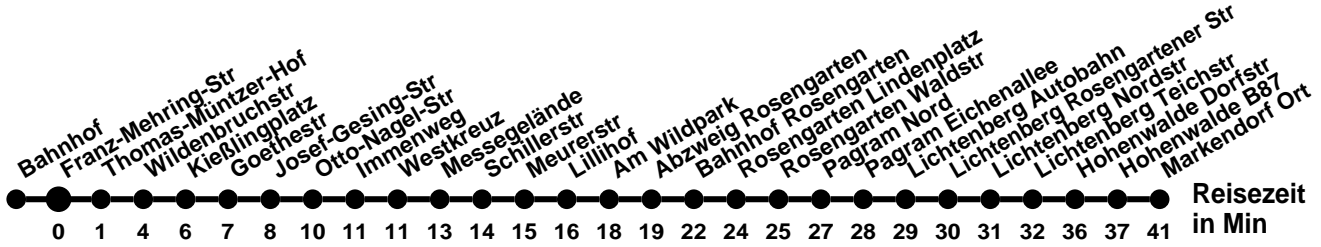

## Richtung **Markendorf Ort** Abfahrtszeiten ab **Franz-Mehring-Str**

Wabenummer: 5973

Uhr	Montag-Freitag	Samstag	Sonntag
0			
1			
2			
3			
4	42 <sup>Ⓐ</sup>		
5	42 <sup>Ⓐ</sup>		
6	35		
7	15	11	11
8	15		
9	15	11	11
10	15		
11	15	11	11
12	15		
13	15	11	11
14	15	11	11
15	15		
16	15 <sup>Ⓐ</sup>	11 <sup>Ⓐ</sup>	11 <sup>Ⓐ</sup>
17	15 <sup>Ⓐ</sup>		
18	15 <sup>Ⓐ</sup>	11 <sup>Ⓐ</sup>	11 <sup>Ⓐ</sup>
19	11 <sup>Ⓐ</sup>		
20	11 <sup>Ⓐ</sup>	11 <sup>Ⓛ</sup> Ⓐ	11 <sup>Ⓛ</sup> Ⓐ
21			
22			
23			

**Montag-Freitag Ferien 27.12-5.1; 10.5; 18.7-30.8.; 4.10; 1.11.**

**Ⓛ** Onlinebuchung <https://go-ffo.de/rufbus/>, mindestens 60 min vor Abfahrt  
**Ⓐ** ohne Am Wildpark

## Richtung **Bahnhof** Abfahrtszeiten ab **Franz-Mehring-Str**

Wabenummer: 5973

Uhr	Montag-Freitag	Samstag	Sonntag
0			
1			
2			
3			
4			
5			
6	15		
7	07		
8	02 42	45	45
9	42		
10	42	45	45
11	42		
12	42	45	45
13	42		
14	42	45	45
15	42	45	45
16	42		
17	42	45	45
18	42		
19	42	45	45
20	45		
21	45 <sup>□</sup>	45 <sup>□</sup>	45 <sup>□</sup>
22			
23			

## Richtung **Bahnhof** Abfahrtszeiten ab **Franz-Mehring-Str**

Wabenummer: 5973

Uhr	Montag-Freitag	Samstag	Sonntag
0	17 <sup>N</sup> 47	17 <sup>N</sup> 47	17 <sup>N</sup> 47 <sup>⊗</sup>
1	47	47	47
2	37 <sup>N</sup>	37 <sup>N</sup>	37 <sup>N</sup>
3	07 <sup>N</sup> 34	07 <sup>N</sup> 34	07 <sup>N</sup> 34
4	09 <sup>N</sup>	09 <sup>N</sup> 29 <sup>N</sup>	09 <sup>N</sup> 29 <sup>N</sup>
5		09 <sup>N</sup> 39 <sup>N</sup>	09 <sup>N</sup> 39 <sup>N</sup>
6		09	09
7			
8			
9			
10			
11			
12			
13			
14			
15			
16			
17			
18			
19			
20			
21			
22			
23	12 <sup>N</sup> 47 <sup>N</sup>	12 <sup>N</sup> 47 <sup>N</sup>	12 <sup>N</sup> 47 <sup>N</sup>