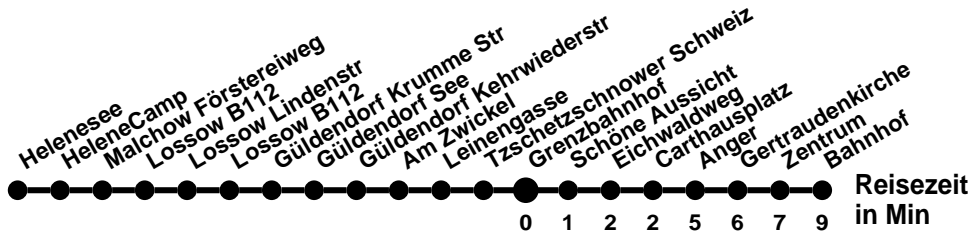

984

Richtung **Helenesee** Abfahrtszeiten ab **Grenzbahnhof**

Wabenummer: 6073

Uhr	Montag-Freitag Okt-Apr	Montag-Freitag Mai-Sep	Samstag, Sonn- und Feiertag
0			
1			
2			
3			
4			
5			
6	49 ¹	49	
7			01 ¹
8	19	19	31 ^{1/4}
9	49 ¹	49	
10			01 ^{1/4}
11	29 ¹	29 ¹	31 ^{1/4}
12	49 ¹	49	
13	49 ¹	49 ¹	01 ^{1/4}
14	49 ¹	49 ¹	31 ^{1/4}
15	49	49	
16	49 ¹	49 ¹	01 ^{1/4}
17	49 ¹	49 ¹	31 ^{1/4}
18	49 ¹	49	
19			01 ^{1/4}
20	19 ^{1/4}	19 ^{1/4}	31 ¹
21			
22			
23			

Montag-Freitag Ferien 27.12-5.1; 10.5; 18.7-30.8.; 4.10; 1.11.

- 1** Onlinebuchung <https://go-ffo.de/rufbus/>, mindestens 60 min vor Abfahrt
- 4** bis Helenesee. Onlinebuchung <https://go-ffo.de/rufbus/>, mindestens 60 min vor Abfahrt
- 1/4** bis Lossow Lindenstr

984

Richtung **Bahnhof** Abfahrtszeiten ab **Grenzbahnhof**

Wabenummer: 6073

Uhr	Montag-Freitag Okt-Apr	Montag-Freitag Mai-Sep	Samstag, Sonn- und Feiertag
0			
1			
2			
3			
4			
5			
6	06	06	
7	02 ^S _Ⓜ 36	02 ^S _Ⓜ 36	56 [■]
8			
9	06	06	26
10	36	36	56
11			
12	06	06	26
13	36	36	56
14	16	16	
15	16	16	26
16	36	36	56
17			
18	16	16	26
19	36	36	56
20			
21			26 [■]
22			
23			

Montag-Freitag Ferien 27.12-5.1; 10.5; 18.7-30.8.; 4.10; 1.11.

- S** Schule
- Onlinebuchung <https://go-ffo.de/rufbus/>, mindestens 60 min vor Abfahrt
- Ⓜ** ab Bahnhof weiter als Linie 988 bis Immenweg