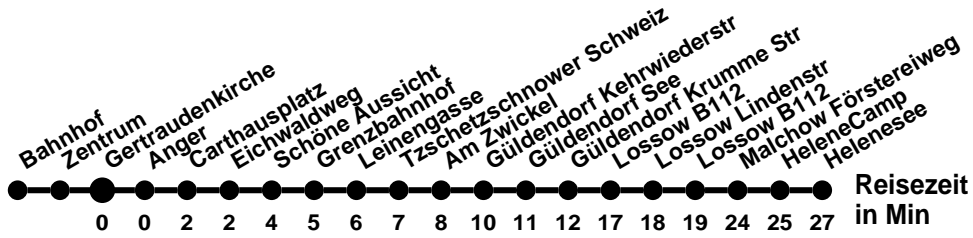

**Montag-Freitag Ferien 27.12-5.1; 10.5; 18.7-30.8.; 4.10; 1.11.**

♿ Niederflurfahrzeug ohne Gewähr (Info-Service Tel.: +49 335 564860)  
Ⓟ bis Betriebshof SVF

## Richtung **HeleneSee** Abfahrtszeiten ab **Gertraudenkirche**

Wabennummer: 5973

Uhr	Montag-Freitag Okt-Apr	Montag-Freitag Mai-Sep	Samstag, Sonn- und Feiertag
0			
1			
2			
3			
4			
5			
6	44 <sup>1</sup>	44	56 <sup>1</sup>
7			
8	14	14	26 <sup>1/4</sup>
9	44 <sup>1</sup>	44	56 <sup>1/4</sup>
10			
11	24 <sup>1</sup>	24 <sup>1</sup>	26 <sup>1/4</sup>
12	44 <sup>1</sup>	44	56 <sup>1/4</sup>
13	44 <sup>1</sup>	44 <sup>1</sup>	
14	44 <sup>1</sup>	44 <sup>1</sup>	26 <sup>1/4</sup>
15	44	44	56 <sup>1/4</sup>
16	44 <sup>1</sup>	44 <sup>1</sup>	
17	44 <sup>1</sup>	44 <sup>1</sup>	26 <sup>1/4</sup>
18	44 <sup>1</sup>	44	56 <sup>1/4</sup>
19			
20	14 <sup>1/4</sup>	14 <sup>1/4</sup>	26 <sup>1</sup>
21			
22			
23			

## Richtung **Bahnhof** Abfahrtszeiten ab **Gertraudenkirche**

Wabenummer: 5973

Uhr	Montag-Freitag Okt-Apr	Montag-Freitag Mai-Sep	Samstag, Sonn- und Feiertag
0			
1			
2			
3			
4			
5			
6	12	12	
7	10 <sup>S</sup> <sub>Ⓜ</sub> 42	10 <sup>S</sup> <sub>Ⓜ</sub> 42	
8			02 <sup>■</sup>
9	12	12	32
10	42	42	
11			02
12	12	12	32
13	42	42	
14	22	22	02
15	22	22	32
16	42	42	
17			02
18	22	22	32
19	42	42	
20			02
21			32 <sup>■</sup>
22			
23			