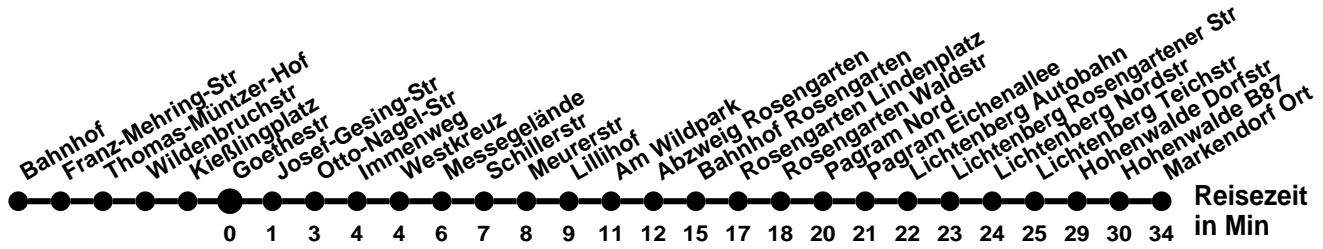

## Richtung **Markendorf Ort** Abfahrtszeiten ab **Goethestr**

Wabenummer: 5973

Uhr	Montag-Freitag	Samstag	Sonntag
0			
1			
2			
3			
4	49 <sup>Ⓐ</sup>		
5	49 <sup>Ⓐ</sup>		
6	42		
7	22	18	18
8	22		
9	22	18	18
10	22		
11	22	18	18
12	22		
13	22	18	18
14	22	18	18
15	22		
16	22 <sup>Ⓐ</sup>	18 <sup>Ⓐ</sup>	18 <sup>Ⓐ</sup>
17	22 <sup>Ⓐ</sup>		
18	22 <sup>Ⓐ</sup>	18 <sup>Ⓐ</sup>	18 <sup>Ⓐ</sup>
19	18 <sup>Ⓐ</sup>		
20	18 <sup>Ⓐ</sup>	18 <sup>Ⓛ</sup> Ⓐ	18 <sup>Ⓛ</sup> Ⓐ
21			
22			
23			

**Montag-Freitag Ferien 27.12-5.1; 10.5; 18.7-30.8.; 4.10; 1.11.**

**ℹ** Onlinebuchung <https://go-ffo.de/rufbus/>, mindestens 60 min vor Abfahrt  
**Ⓐ** ohne Am Wildpark

## Richtung **Bahnhof** Abfahrtszeiten ab **Goethestr**

Wabenummer: 5973

Uhr	Montag-Freitag	Samstag	Sonntag
0			
1			
2			
3			
4			
5			
6	10		
7	02 57		
8	37	40	40
9	37		
10	37	40	40
11	37		
12	37	40	40
13	37		
14	37	40	40
15	37	40	40
16	37		
17	37	40	40
18	37		
19	37	40	40
20	40		
21	40 <sup>□</sup>	40 <sup>□</sup>	40 <sup>□</sup>
22			
23			