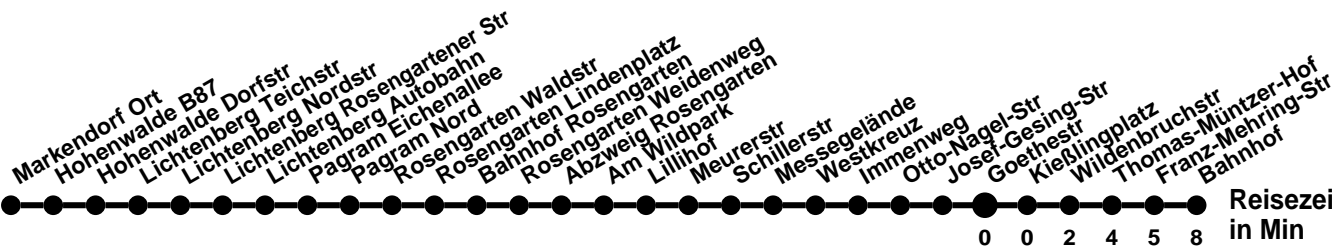

## Richtung **Markendorf Ort** Abfahrtszeiten ab **Goethestr**

Wabenummer: 5973

Uhr	Montag-Freitag	Samstag	Sonntag
0			
1			
2			
3			
4	49 <sup>Ⓐ</sup>		
5	49 <sup>Ⓐ</sup>		
6	42		
7	22	18	18
8	22		
9	22	18	18
10	22		
11	22	18	18
12	22		
13	22	18	18
14	22	18	18
15	22		
16	22 <sup>Ⓐ</sup>	18 <sup>Ⓐ</sup>	18 <sup>Ⓐ</sup>
17	22 <sup>Ⓐ</sup>		
18	22 <sup>Ⓐ</sup>	18 <sup>Ⓐ</sup>	18 <sup>Ⓐ</sup>
19	18 <sup>Ⓐ</sup>		
20	18 <sup>Ⓐ</sup>	18 <sup>Ⓛ</sup> Ⓐ	18 <sup>Ⓛ</sup> Ⓐ
21			
22			
23			

**Montag-Freitag Ferien 27.12-5.1; 10.5; 18.7-30.8.; 4.10; 1.11.**

**ℹ** Onlinebuchung <https://go-ffo.de/rufbus/>, mindestens 60 min vor Abfahrt  
**Ⓐ** ohne Am Wildpark

## Richtung **Bahnhof** Abfahrtszeiten ab **Goethestr**

Wabenummer: 5973

Uhr	Montag-Freitag	Samstag	Sonntag
0			
1			
2			
3			
4			
5			
6	10		
7	02 57		
8	37	40	40
9	37		
10	37	40	40
11	37		
12	37	40	40
13	37		
14	37	40	40
15	37	40	40
16	37		
17	37	40	40
18	37		
19	37	40	40
20	40		
21	40 <sup>□</sup>	40 <sup>□</sup>	40 <sup>□</sup>
22			
23			