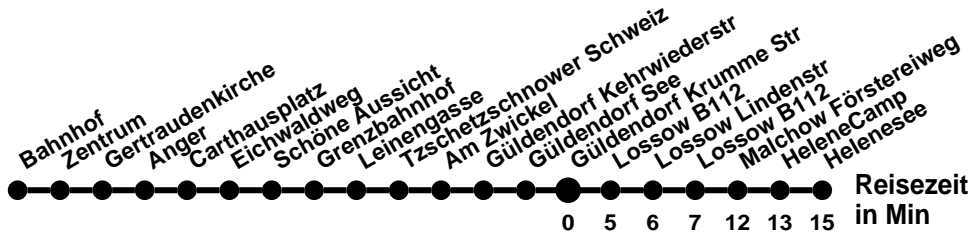

984

Richtung **Helenesee**

Abfahrtszeiten ab **Güldendorf Krumme Str**

Wabennummer: 6073

Uhr	Montag-Freitag Okt-Apr	Montag-Freitag Mai-Sep	Samstag, Sonn- und Feiertag
0			
1			
2			
3			
4			
5			
6	56 ^⓪	56	
7			08 ^⓪
8	26	26	38 ^⓪ ₄
9	56 ^⓪	56	
10			08 ^⓪ ₄
11	36 ^⓪	36 ^⓪	38 ^⓪ ₄
12	56 ^⓪	56	
13	56 ^⓪	56 ^⓪	08 ^⓪ ₄
14	56 ^⓪	56 ^⓪	38 ^⓪ ₄
15	56	56	
16	56 ^⓪	56 ^⓪	08 ^⓪ ₄
17	56 ^⓪	56 ^⓪	38 ^⓪ ₄
18	56 ^⓪	56	
19			08 ^⓪ ₄
20	26 ^⓪ ₄	26 ^⓪ ₄	38 ^⓪
21			
22			
23			

Montag-Freitag Ferien 27.12-5.1; 10.5; 18.7-30.8.; 4.10; 1.11.

- 1** Onlinebuchung <https://go-ffo.de/rufbus/>, mindestens 60 min vor Abfahrt
- 4** bis Helenesee. Onlinebuchung <https://go-ffo.de/rufbus/>, mindestens 60 min vor Abfahrt
- ⓪** bis Lossow Lindenstr

984

Richtung **Bahnhof**

Abfahrtszeiten ab **Güldendorf Krumme Str**

Wabennummer: 6073

Uhr	Montag-Freitag Okt-Apr	Montag-Freitag Mai-Sep	Samstag, Sonn- und Feiertag
0			
1			
2			
3			
4			
5	59	59	
6	53 ^S _Ⓜ	53 ^S _Ⓜ	
7	29	29	49 [□]
8	59	59	
9			19
10	29	29	49
11	59	59	
12			19
13	29	29	49
14	09	09	
15	09	09	19
16	29	29	49
17			
18	09	09	19
19	29	29	49
20			
21			19 [□]
22			
23			

Montag-Freitag Ferien 27.12-5.1; 10.5; 18.7-30.8.; 4.10; 1.11.

- S** Schule
- Onlinebuchung <https://go-ffo.de/rufbus/>, mindestens 60 min vor Abfahrt
- Ⓜ** ab Bahnhof weiter als Linie 988 bis Immenweg