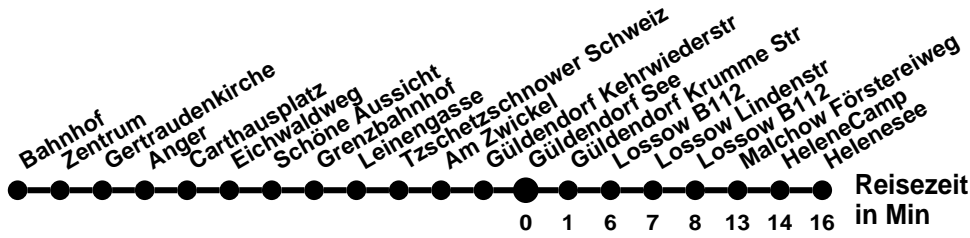

984

Richtung **Helenesee** Abfahrtszeiten ab **Güldendorf See**

Wabenummer: 6073

Uhr	Montag-Freitag Okt-Apr	Montag-Freitag Mai-Sep	Samstag, Sonn- und Feiertag
0			
1			
2			
3			
4			
5			
6	55 ¹	55	
7			07 ¹
8	25	25	37 ^{1/4}
9	55 ¹	55	
10			07 ^{1/4}
11	35 ¹	35 ¹	37 ^{1/4}
12	55 ¹	55	
13	55 ¹	55 ¹	07 ^{1/4}
14	55 ¹	55 ¹	37 ^{1/4}
15	55	55	
16	55 ¹	55 ¹	07 ^{1/4}
17	55 ¹	55 ¹	37 ^{1/4}
18	55 ¹	55	
19			07 ^{1/4}
20	25 ^{1/4}	25 ^{1/4}	37 ¹
21			
22			
23			

Montag-Freitag Ferien 27.12-5.1; 10.5; 18.7-30.8.; 4.10; 1.11.

- 1** Onlinebuchung <https://go-ffo.de/rufbus/>, mindestens 60 min vor Abfahrt
- 4** bis Helenesee. Onlinebuchung <https://go-ffo.de/rufbus/>, mindestens 60 min vor Abfahrt
- 1/4** bis Lossow Lindenstr

984

Richtung **Bahnhof** Abfahrtszeiten ab **Güldendorf See**

Wabenummer: 6073

Uhr	Montag-Freitag Okt-Apr	Montag-Freitag Mai-Sep	Samstag, Sonn- und Feiertag
0			
1			
2			
3			
4			
5			
6	00 55 ^S ⓘ	00 55 ^S ⓘ	
7	30	30	50 [■]
8			
9	00	00	20
10	30	30	50
11			
12	00	00	20
13	30	30	50
14	10	10	
15	10	10	20
16	30	30	50
17			
18	10	10	20
19	30	30	50
20			
21			20 [■]
22			
23			

Montag-Freitag Ferien 27.12-5.1; 10.5; 18.7-30.8.; 4.10; 1.11.

- S** Schule
- Onlinebuchung <https://go-ffo.de/rufbus/>, mindestens 60 min vor Abfahrt
- ⓘ** ab Bahnhof weiter als Linie 988 bis Immenweg