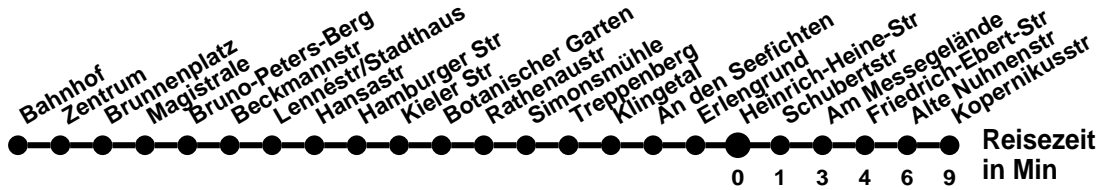

980

Richtung **Kopernikusstr** Abfahrtszeiten ab **Heinrich-Heine-Str**

Wabenummer: 5973

Uhr	Montag-Freitag	Mo-Fr Ferien	Samstag	Sonntag
0				
1				
2				
3				
4	55	55		
5				
6	05	05		
7	00 30	00	05	05
8	00 30	00		
9	00	00	05	05
10	00	00	00	
11	00	00	00	05
12	00	00	00	
13	00 30	00	00	05
14	00 30	00	00	
15	00 30	00	00	05
16	00 30	00		
17	00	00	05	05
18	00	00		
19	00	00	05	05
20	05	05		
21	05	05	05	05
22	05	05		
23				

Montag-Freitag Ferien 27.12-5.1; 10.5; 18.7-30.8.; 4.10; 1.11.

980

Richtung **Bahnhof** Abfahrtszeiten ab **Heinrich-Heine-Str**

Wabenummer: 5973

Uhr	Montag-Freitag	Mo-Fr Ferien	Samstag	Sonntag
0				
1				
2				
3				
4	07	07		
5	17	17		
6	22 52	52		
7	22 52	52	17	17
8	22 52	52		
9	52	52	12	17
10	52	52	12	
11	52	52	12	17
12	52	52	12	
13	22 52	52	12	17
14	22 52	52	12	
15	22 52	52	17	17
16	22 52	52		
17	22		17	17
18	12	12		
19	17	17	17	17
20	17	17		
21	17	17	17	17
22				
23				