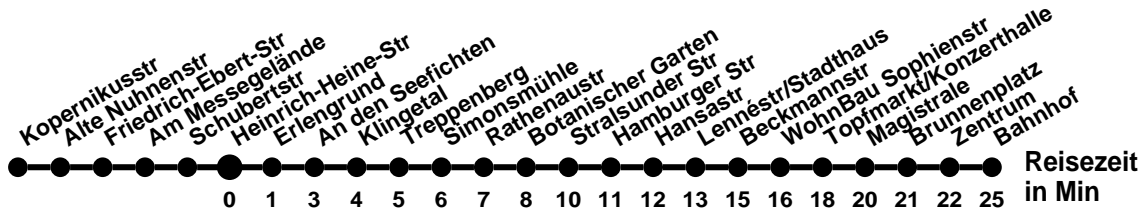

980

Richtung **Kopernikusstr** Abfahrtszeiten ab **Heinrich-Heine-Str**

Wabenummer: 5973

Uhr	Montag-Freitag	Mo-Fr Ferien	Samstag	Sonntag
0				
1				
2				
3				
4	55	55		
5				
6	05	05		
7	00 30	00	05	05
8	00 30	00		
9	00	00	05	05
10	00	00	00	
11	00	00	00	05
12	00	00	00	
13	00 30	00	00	05
14	00 30	00	00	
15	00 30	00	00	05
16	00 30	00		
17	00	00	05	05
18	00	00		
19	00	00	05	05
20	05	05		
21	05	05	05	05
22	05	05		
23				

Montag-Freitag Ferien 27.12-5.1; 10.5; 18.7-30.8.; 4.10; 1.11.

980

Richtung **Bahnhof** Abfahrtszeiten ab **Heinrich-Heine-Str**

Wabenummer: 5973

Uhr	Montag-Freitag	Mo-Fr Ferien	Samstag	Sonntag
0				
1				
2				
3				
4	07	07		
5	17	17		
6	22 52	52		
7	22 52	52	17	17
8	22 52	52		
9	52	52	12	17
10	52	52	12	
11	52	52	12	17
12	52	52	12	
13	22 52	52	12	17
14	22 52	52	12	
15	22 52	52	17	17
16	22 52	52		
17	22		17	17
18	12	12		
19	17	17	17	17
20	17	17		
21	17	17	17	17
22				
23				