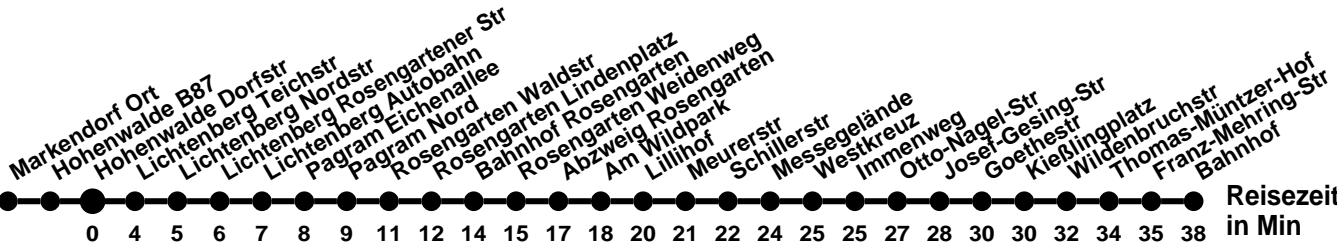

982

Richtung **Markendorf Ort** Abfahrtszeiten ab **Hohenwalde Dorfstr**

Wabennummer: 6073

Uhr	Montag-Freitag	Samstag	Sonntag
0			
1			
2			
3			
4			
5	17		
6	17		
7	12 52	48	48
8	52		
9	52	47	47
10	52		
11	52	47	47
12	52		
13	52	47	47
14	52	47	47
15	52		
16	50	46	46
17	50		
18	50	46	46
19	46		
20	46	46 ¹	46 ¹
21			
22			
23			

Montag-Freitag Ferien 27.12-5.1; 10.5; 18.7-30.8.; 4.10; 1.11.

1 Onlinebuchung <https://go-ffo.de/rufbus/>, mindestens 60 min vor Abfahrt

982

Richtung **Bahnhof** Abfahrtszeiten ab **Hohenwalde Dorfstr**

Wabenummer: 6073

Uhr	Montag-Freitag	Samstag	Sonntag
0			
1			
2			
3			
4			
5	42 [Ⓐ]		
6	34 [Ⓐ] 46 [Ⓑ]		
7	29 [Ⓐ]		
8	09 [Ⓐ]	12 [Ⓐ]	12 [Ⓐ]
9	07		
10	07	11	11
11	07		
12	07	11	11
13	07		
14	07	11	11
15	07	11	11
16	07		
17	07	12 [Ⓐ]	12 [Ⓐ]
18	09 [Ⓐ]		
19	09 [Ⓐ]	12 [Ⓐ]	12 [Ⓐ]
20	12 [Ⓐ]		
21	12 [Ⓐ]	12 [Ⓐ]	12 [Ⓐ]
22			
23			

Montag-Freitag Ferien 27.12-5.1; 10.5; 18.7-30.8.; 4.10; 1.11.

- Onlinebuchung <https://go-ffo.de/rufbus/>, mindestens 60 min vor Abfahrt
- Ⓐ** ohne Am Wildpark
- Ⓑ** ohne Am Wildpark, ab Otto-Nagel-Str weiter als Linie 988 bis Booßen Schule