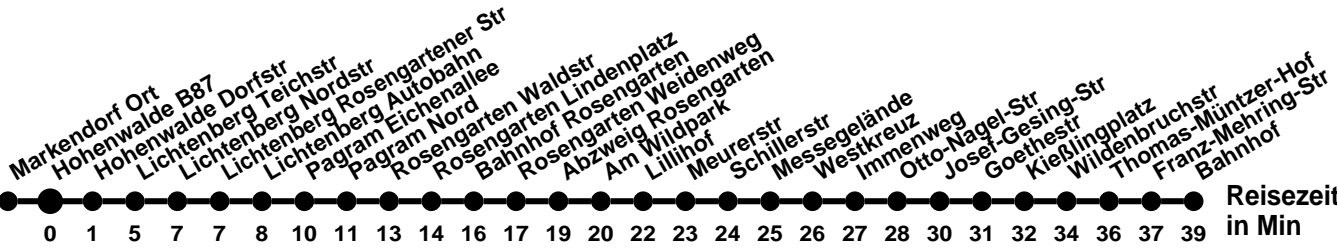

## Richtung **Markendorf Ort** Abfahrtszeiten ab **Hohenwalde B87**

Wabenummer: 6073

Uhr	Montag-Freitag	Samstag	Sonntag
0			
1			
2			
3			
4			
5	18		
6	18		
7	13 53	49	49
8	53		
9	53	48	48
10	53		
11	53	48	48
12	53		
13	53	48	48
14	53	48	48
15	53		
16	51	47	47
17	51		
18	51	47	47
19	47		
20	47	47 <sup>1</sup>	47 <sup>1</sup>
21			
22			
23			

**Montag-Freitag Ferien 27.12-5.1; 10.5; 18.7-30.8.; 4.10; 1.11.**

**1** Onlinebuchung <https://go-ffo.de/rufbus/>, mindestens 60 min vor Abfahrt

## Richtung **Bahnhof** Abfahrtszeiten ab **Hohenwalde B87**

Wabenummer: 6073

Reisezeit  
in Min

Uhr	Montag-Freitag	Samstag	Sonntag
0			
1			
2			
3			
4			
5	40 <sup>A</sup>		
6	32 <sup>A</sup> 45 <sup>B</sup>		
7	27 <sup>A</sup>		
8	07 <sup>A</sup>	10 <sup>A</sup>	10 <sup>A</sup>
9	05		
10	05	09	09
11	05		
12	05	09	09
13	05		
14	05	09	09
15	05	09	09
16	05		
17	05	10 <sup>A</sup>	10 <sup>A</sup>
18	07 <sup>A</sup>		
19	07 <sup>A</sup>	10 <sup>A</sup>	10 <sup>A</sup>
20	10 <sup>A</sup>		
21	10 <sup>A</sup>	10 <sup>A</sup>	10 <sup>A</sup>
22			
23			

**Montag-Freitag Ferien 27.12-5.1; 10.5; 18.7-30.8.; 4.10; 1.11.**

- Onlinebuchung <https://go-ffo.de/rufbus/>, mindestens 60 min vor Abfahrt
- A** ohne Am Wildpark
- B** ohne Am Wildpark, ab Otto-Nagel-Str weiter als Linie 988 bis Booßen Schule