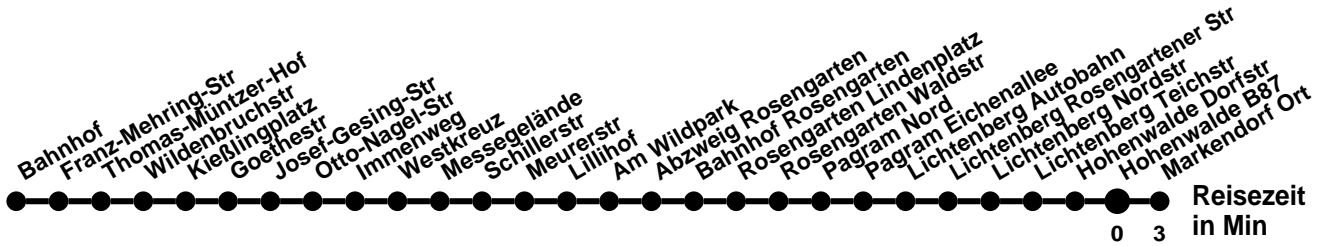

## Richtung **Markendorf Ort** Abfahrtszeiten ab **Hohenwalde B87**

Wabenummer: 6073

Uhr	Montag-Freitag	Samstag	Sonntag
0			
1			
2			
3			
4			
5	18		
6	18		
7	13 53	49	49
8	53		
9	53	48	48
10	53		
11	53	48	48
12	53		
13	53	48	48
14	53	48	48
15	53		
16	51	47	47
17	51		
18	51	47	47
19	47		
20	47	47 <sup>1</sup>	47 <sup>1</sup>
21			
22			
23			

**Montag-Freitag Ferien 27.12-5.1; 10.5; 18.7-30.8.; 4.10; 1.11.**

**1** Onlinebuchung <https://go-ffo.de/rufbus/>, mindestens 60 min vor Abfahrt

## Richtung **Bahnhof** Abfahrtszeiten ab **Hohenwalde B87**

Wabenummer: 6073

Reisezeit  
in Min

Uhr	Montag-Freitag	Samstag	Sonntag
0			
1			
2			
3			
4			
5	40 <sup>A</sup>		
6	32 <sup>A</sup> 45 <sup>B</sup>		
7	27 <sup>A</sup>		
8	07 <sup>A</sup>	10 <sup>A</sup>	10 <sup>A</sup>
9	05		
10	05	09	09
11	05		
12	05	09	09
13	05		
14	05	09	09
15	05	09	09
16	05		
17	05	10 <sup>A</sup>	10 <sup>A</sup>
18	07 <sup>A</sup>		
19	07 <sup>A</sup>	10 <sup>A</sup>	10 <sup>A</sup>
20	10 <sup>A</sup>		
21	10 <sup>A</sup>	10 <sup>A</sup>	10 <sup>A</sup>
22			
23			

**Montag-Freitag Ferien 27.12-5.1; 10.5; 18.7-30.8.; 4.10; 1.11.**

- Onlinebuchung <https://go-ffo.de/rufbus/>, mindestens 60 min vor Abfahrt
- A** ohne Am Wildpark
- B** ohne Am Wildpark, ab Otto-Nagel-Str weiter als Linie 988 bis Booßen Schule