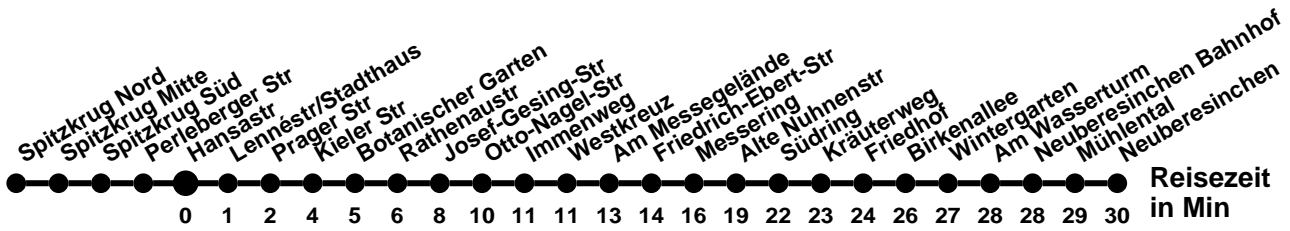

### Abfahrtszeiten ab **Hansastr**

Wabenummer: 5973

Uhr	Montag-Freitag	Samstag	Sonntag
0			
1			
2			
3			
4			
5	20		
6	20		
7	10		
8	20	55	
9			
10	06	55	
11	06		
12	06	55	
13	06 50		
14	20	55	
15	20		
16	20		
17	20		
18			
19			
20			
21			
22			
23			

## Richtung **Bahnhof** Abfahrtszeiten ab **Hansastr**

Wabenummer: 5973

Uhr	Montag-Freitag	Mo-Fr Ferien	Samstag	Sonntag
0				
1				
2				
3				
4	19	19		
5	29	29		
6	34		29 <sup>N</sup>	29 <sup>N</sup>
7	04 34	04	29	29
8	04 34	04	29	29
9	04	04	24	29
10	04	04	24	29
11	04	04	24	29
12	04	04	24	29
13	04 34	04	24	29
14	04 34	04	24	29
15	04 34	04	29	29
16	04 34	04	29	29
17	04 34	04	29	29
18	24	24	29	29
19	29	29	29	29
20	29	29	29	29
21	29	29	29	29
22	29 <sup>N</sup>	29 <sup>N</sup>	29 <sup>N</sup>	29 <sup>N</sup>
23				

**Montag-Freitag Ferien 27.12-5.1; 10.5; 18.7-30.8.; 4.10; 1.11.**

<sup>N</sup> ab Bahnhof weiter als Linie N2

### Abfahrtszeiten ab Hansastr

Wabenummer: 5973

Uhr	Montag-Freitag	Samstag	Sonntag
0			
1			
2			
3			
4	57 <sup>K</sup> <sub>M</sub>		
5	57 <sup>K</sup> <sub>M</sub>		
6			
7	07 <sup>F</sup> <sub>M</sub>		
8	07		
9	22	22	
10	22		
11	22	22	
12			
13	07	22	
14	07		
15		22	
16	07		
17	32		
18			
19			
20			
21			
22			
23			