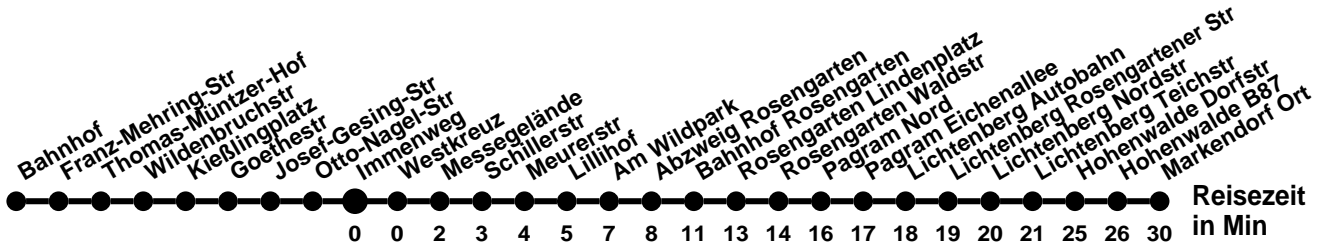

982

Richtung **Markendorf Ort** Abfahrtszeiten ab **Immenweg**

Wabennummer: 5973

Uhr	Montag-Freitag	Samstag	Sonntag
0			
1			
2			
3			
4	53[Ⓐ]		
5	53[Ⓐ]		
6	46		
7	26	22	22
8	26		
9	26	22	22
10	26		
11	26	22	22
12	26		
13	26	22	22
14	26	22	22
15	26		
16	26[Ⓐ]	22[Ⓐ]	22[Ⓐ]
17	26[Ⓐ]		
18	26[Ⓐ]	22[Ⓐ]	22[Ⓐ]
19	22[Ⓐ]		
20	22[Ⓐ]	22[Ⓛ] Ⓐ	22[Ⓛ] Ⓐ
21			
22			
23			

Montag-Freitag Ferien 27.12-5.1; 10.5; 18.7-30.8.; 4.10; 1.11.

ℹ Onlinebuchung <https://go-ffo.de/rufbus/>, mindestens 60 min vor Abfahrt
Ⓐ ohne Am Wildpark