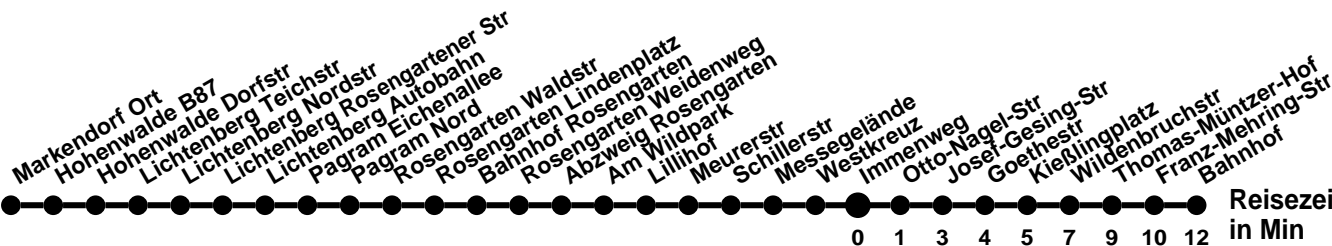

Montag-Freitag Ferien 18.7.- 30.8.; 4.10.; 1.11.

F Ferien
 K mit Landesbehördenzentrum, Bremsdorfer Str, Kopernikusstr
 E bis Friedrich-Ebert-Str

982

Richtung **Bahnhof** Abfahrtszeiten ab **Immenweg**

Wabenummer: 5973

Montag-Freitag Ferien 27.12-5.1; 10.5; 18.7-30.8.; 4.10; 1.11.

¶ Onlinebuchung <https://go-ffo.de/rufbus/>, mindestens 60 min vor Abfahrt
® ab Otto-Nagel-Str weiter als Linie 988 bis Booßen Schule

987

Richtung **Spitzkrug Nord** Abfahrtszeiten ab **Immenweg**