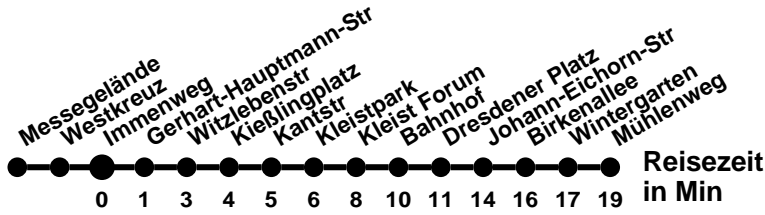

Montag-Freitag Ferien 27.12-5.1; 10.5; 18.7-30.8.; 4.10; 1.11.

♿ Niederflurfahrzeug ohne Gewähr (Info-Service Tel.: +49 335 564860)

Tram**2**

Richtung **Europa-Universität**

Abfahrtszeiten ab **Immenweg**

Montag-Freitag Ferien 27.12-5.1; 10.5; 18.7-30.8.; 4.10; 1.11.

♿ Niederflurfahrzeug ohne Gewähr (Info-Service Tel.: +49 335 564860)

5

Richtung **Neuberesinchen** Abfahrtszeiten ab **Immenweg**

Wabenummer: 5973