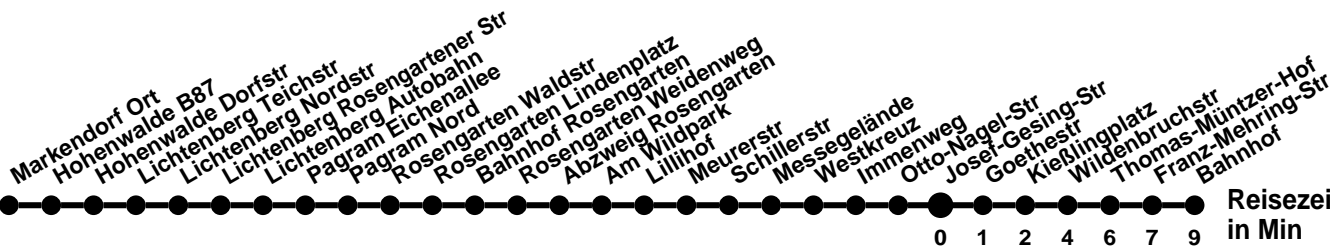

982

Richtung **Bahnhof** Abfahrtszeiten ab **Josef-Gesing-Str**

Wabenummer: 5973

Uhr	Montag-Freitag	Samstag	Sonntag
0			
1			
2			
3			
4			
5			
6	08		
7	00 55		
8	35	38	38
9	35		
10	35	38	38
11	35		
12	35	38	38
13	35		
14	35	38	38
15	35	38	38
16	35		
17	35	38	38
18	35		
19	35	38	38
20	38		
21	38[□]	38[□]	38[□]
22			
23			

Montag-Freitag Ferien 27.12-5.1; 10.5; 18.7-30.8.; 4.10; 1.11.

□ Onlinebuchung <https://go-ffo.de/rufbus/>, mindestens 60 min vor Abfahrt