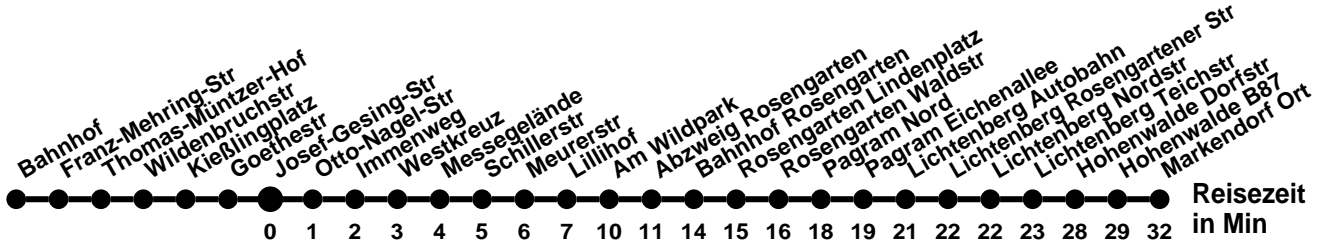

982

Richtung **Markendorf Ort** Abfahrtszeiten ab **Josef-Gesing-Str**

Wabenummer: 5973

Uhr	Montag-Freitag	Samstag	Sonntag
0			
1			
2			
3			
4	51 [Ⓐ]		
5	51 [Ⓐ]		
6	44		
7	24	20	20
8	24		
9	24	20	20
10	24		
11	24	20	20
12	24		
13	24	20	20
14	24	20	20
15	24		
16	24 [Ⓐ]	20 [Ⓐ]	20 [Ⓐ]
17	24 [Ⓐ]		
18	24 [Ⓐ]	20 [Ⓐ]	20 [Ⓐ]
19	20 [Ⓐ]		
20	20 [Ⓐ]	20 [Ⓛ] _Ⓐ	20 [Ⓛ] _Ⓐ
21			
22			
23			

Montag-Freitag Ferien 27.12-5.1; 10.5; 18.7-30.8.; 4.10; 1.11.

📄 Onlinebuchung <https://go-ffo.de/rufbus/>, mindestens 60 min vor Abfahrt
Ⓐ ohne Am Wildpark

987

Richtung **Neuberesinchen** Abfahrtszeiten ab **Josef-Gesing-Str**

Montag-Freitag Ferien 27.12-5.1; 10.5; 18.7-30.8.; 4.10; 1.11.

- F Ferien
- ^M ohne Messering
- ^K mit Landesbehördenzentrum, Bremsdorfer Str, Kopernikusstr
- _M bis Messering

982

Richtung **Bahnhof** Abfahrtszeiten ab **Josef-Gesing-Str**

Montag-Freitag Ferien 27.12-5.1; 10.5; 18.7-30.8.; 4.10; 1.11.

□ Onlinebuchung <https://go-ffo.de/rufbus/>, mindestens 60 min vor Abfahrt

987

Richtung **Spitzkrug Nord** Abfahrtszeiten ab **Josef-Gesing-Str**