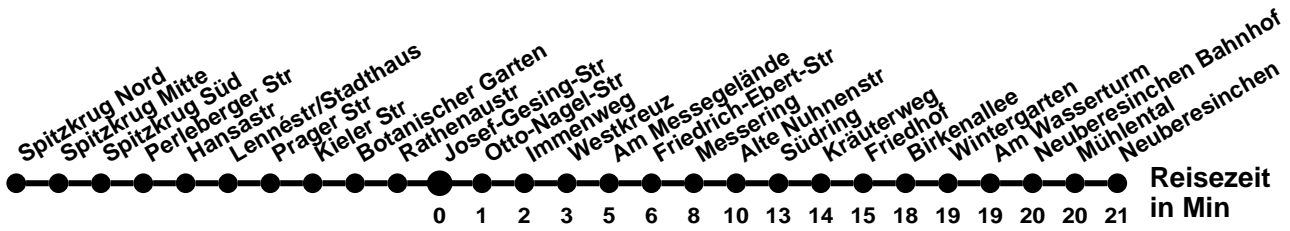

987

Richtung **Neuberesinchen** Abfahrtszeiten ab **Josef-Gesing-Str**

Wabenummer: 5973

Uhr	Montag-Freitag	Samstag	Sonntag
0			
1			
2			
3			
4			
5	06^K_M		
6	06^K_M		
7	16^F_M		
8	16		
9	31	31	
10	31		
11	31	31	
12			
13	16	31	
14	16		
15		31	
16	16		
17	41		
18			
19			
20			
21			
22			
23			

Montag-Freitag Ferien 27.12-5.1; 10.5; 18.7-30.8.; 4.10; 1.11.

- F Ferien
- ^M ohne Messering
- ^K mit Landesbehördenzentrum, Bremsdorfer Str, Kopernikusstr
- _M bis Messering