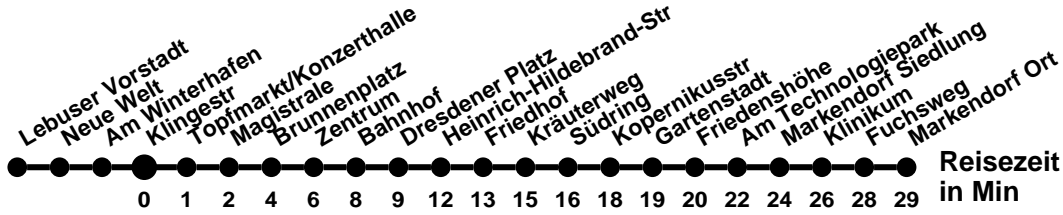

Tram

4

Richtung **Markendorf Ort**
Abfahrtszeiten ab **Klingestr**

Wabenummer: 5973

Uhr	Montag-Freitag	Mo-Fr Ferien	Samstag	Sonntag
0				
1				
2				
3				
4	25	25		
5	05 [♿] 35	05 [♿] 35	05	05
6	05 30 50 [♿]	05 30 [♿] 50 [♿]	35 [Ⓚ] [♿]	35 [Ⓚ] [♿]
7	10 30 50 [♿]	10 30 [♿] 50	05 35 [♿]	05 35 [♿]
8	10 [♿] 30 [♿] 50	10 [♿] 30 [♿] 50	05 [♿] 35	05 [♿] 35
9	10 30 [♿] 50 [♿]	10 [♿] 30 50 [♿]	05 [♿] 30 [♿] 50	05 [♿] 35 [♿]
10	10 [♿] 30 50	10 [♿] 30 50 [♿]	10 30 [♿] 50 [♿]	05 35 [♿]
11	10 [♿] 30 [♿] 50 [♿]	10 30 [♿] 50 [♿]	10 [♿] 30 50	05 [♿] 35
12	10 30 50 [♿]	10 30 [♿] 50	10 [♿] 30 [♿] 50 [♿]	05 [♿] 35 [♿]
13	10 [♿] 30 [♿] 50	10 [♿] 30 [♿] 50	10 30 50 [♿]	05 35 [♿]
14	10 30 50 [♿]	10 [♿] 30 50 [♿]	10 [♿] 30 [♿] 50	05 [♿] 35
15	10 30 50 [♿]	10 [♿] 30 50 [♿]	10 20 [Ⓚ] [♿] 35 [♿]	05 [♿] 35 [♿]
16	10 30 50 [♿]	10 30 [♿] 50 [♿]	05 [♿] 35	05 35 [♿]
17	10 30 50	10 30 [♿] 50	05 [♿] 35 [♿]	05 [♿] 35
18	10 30 [♿] 50	10 [♿] 30 [♿] 50	05 35 [♿]	05 [♿] 35 [♿]
19	10 20 [Ⓚ] 35	10 [♿] 20 [Ⓚ] 35 [♿]	05 [♿] 35	05 35 [♿]
20	05 [♿] 35	05 [♿] 35 [♿]	05 [♿] 35 [♿]	05 [♿] 35
21	05 35 [♿]	05 [♿] 35 [♿]	05 35 [♿]	05 [♿] 35 [♿]
22	05 35 [Ⓚ]	05 [♿] 35 [Ⓚ] [♿]	05 [♿] 35 [Ⓚ]	05 35 [Ⓚ] [♿]
23	05 [Ⓚ] [♿]	05 [Ⓚ] [♿]	05 [Ⓚ] [♿]	05 [Ⓚ] [♿]

Montag-Freitag Ferien 27.12-5.1; 10.5; 18.7-30.8.; 4.10; 1.11.

- ♿ Niederflurfahrzeug ohne Gewähr (Info-Service Tel.: +49 335 564860)
- Ⓚ bis Betriebshof SVF
- Ⓚ bis Kopernikusstr