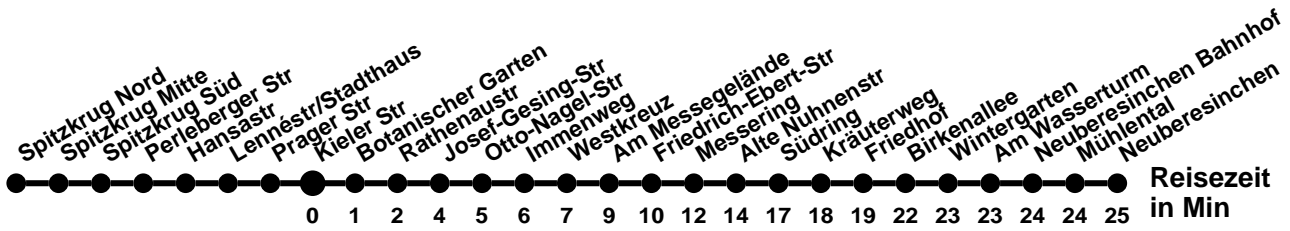

980

Richtung **Kopernikusstr** Abfahrtszeiten ab **Kieler Str**

Wabenummer: 5973

Uhr	Montag-Freitag	Mo-Fr Ferien	Samstag	Sonntag
0				
1				
2				
3				
4	48	48		
5	58	58		
6	53	53	58	58
7	23 53	53	58 ^A ₂	58 ^A ₂
8	23 53	53	58	58
9	53	53	53	58 ^A ₂
10	53	53	53	58
11	53	53	53	58 ^A ₂
12	53	53	53	58
13	23 53	53	53	58 ^A ₂
14	23 53	53	53	58
15	23 53	53	58 ^A ₂	58 ^A ₂
16	23 53	53	58	58
17	53	53	58 ^A ₂	58 ^A ₂
18	53	53	58	58
19	58	58	58 ^A ₂	58 ^A ₂
20	58	58	58	58
21	58	58	58 ^M ₃	58 ^M ₃
22				
23				

Montag-Freitag Ferien 27.12-5.1; 10.5; 18.7-30.8.; 4.10; 1.11.

- 2** bis Am Wildpark. Onlinebuchung <https://go-ffo.de/rufbus/>, mindestens 60 min vor Abfahrt
- 3** bis Meurerstr. Onlinebuchung <https://go-ffo.de/rufbus/>, mindestens 60 min vor Abfahrt
- A** bis Am Wildpark über Birnbaumsmühle
- M** bis Meurerstr über Birnbaumsmühle

987

Richtung **Neuberesinchen**

Abfahrtszeiten ab **Kieler Str**

Wabenummer: 5973

Uhr	Montag-Freitag	Samstag	Sonntag
0			
1			
2			
3			
4			
5	02 ^K _M		
6	02 ^K _M		
7	12 ^F _M		
8	12		
9	27	27	
10	27		
11	27	27	
12			
13	12	27	
14	12		
15		27	
16	12		
17	37		
18			
19			
20			
21			
22			
23			

Montag-Freitag Ferien 27.12-5.1; 10.5; 18.7-30.8.; 4.10; 1.11.

- F Ferien
- ^M ohne Messering
- ^K mit Landesbehördenzentrum, Bremsdorfer Str, Kopernikusstr
- _M bis Messering

N1

Richtung **Bahnhof** Abfahrtszeiten ab **Kieler Str**