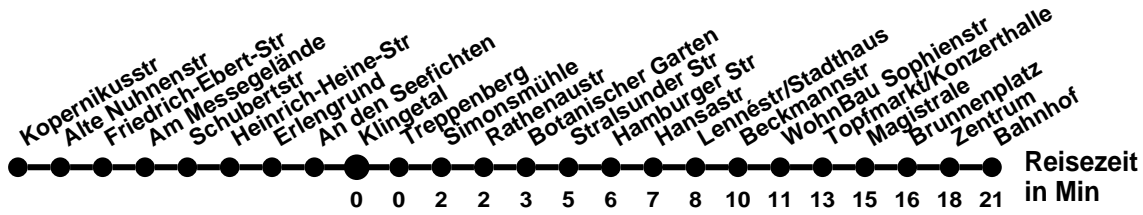

980

Richtung **Kopernikusstr** Abfahrtszeiten ab **Klingetal**

Wabenummer: 5973

Uhr	Montag-Freitag	Mo-Fr Ferien	Samstag	Sonntag
0				
1				
2				
3				
4	52	52		
5				
6	02 57	02 57		
7	27 57	57	02	02
8	27 57	57	02 ^A ₂	02 ^A ₂
9	57	57	02 57	02
10	57	57	57	02 ^A ₂
11	57	57	57	02
12	57	57	57	02 ^A ₂
13	27 57	57	57	02
14	27 57	57	57	02 ^A ₂
15	27 57	57		02
16	27 57	57	02 ^A ₂	02 ^A ₂
17	57	57	02	02
18	57	57	02 ^A ₂	02 ^A ₂
19			02	02
20	02	02	02 ^A ₂	02 ^A ₂
21	02	02	02	02
22	02	02	02 ^M ₃	02 ^M ₃
23				

Montag-Freitag Ferien 27.12-5.1; 10.5; 18.7-30.8.; 4.10; 1.11.

- ² bis Am Wildpark. Onlinebuchung <https://go-ffo.de/rufbus/>, mindestens 60 min vor Abfahrt
- ³ bis Meurerstr. Onlinebuchung <https://go-ffo.de/rufbus/>, mindestens 60 min vor Abfahrt
- ^A bis Am Wildpark über Birnbaumsmühle
- ^M bis Meurerstr über Birnbaumsmühle

Montag-Freitag Ferien 27.12-5.1; 10.5; 18.7-30.8.; 4.10; 1.11.

⊗ nicht in der Nacht vom 31.12. zum 01.01.
N ab Bahnhof weiter als Linie N2

980

Richtung **Bahnhof** Abfahrtszeiten ab **Klingetal**

Wabenummer: 5973