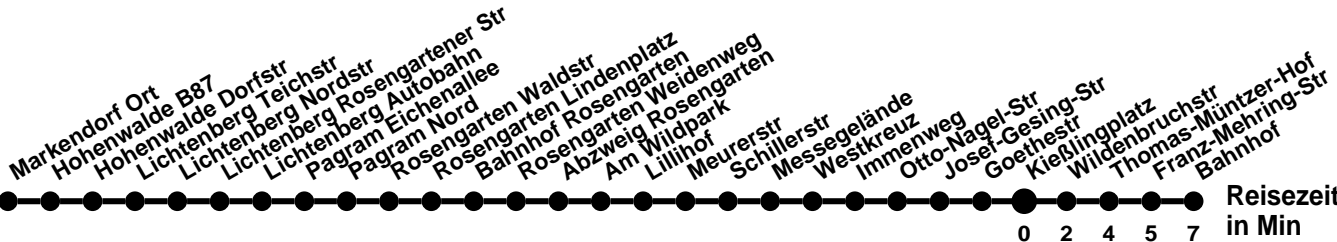

## Richtung **Markendorf Ort** Abfahrtszeiten ab **Kießlingplatz**

Wabenummer: 5973

Uhr	Montag-Freitag	Samstag	Sonntag
0			
1			
2			
3			
4	48 <sup>Ⓐ</sup>		
5	48 <sup>Ⓐ</sup>		
6	41		
7	21	17	17
8	21		
9	21	17	17
10	21		
11	21	17	17
12	21		
13	21	17	17
14	21	17	17
15	21		
16	21 <sup>Ⓐ</sup>	17 <sup>Ⓐ</sup>	17 <sup>Ⓐ</sup>
17	21 <sup>Ⓐ</sup>		
18	21 <sup>Ⓐ</sup>	17 <sup>Ⓐ</sup>	17 <sup>Ⓐ</sup>
19	17 <sup>Ⓐ</sup>		
20	17 <sup>Ⓐ</sup>	17 <sup>Ⓛ</sup> <sub>Ⓐ</sub>	17 <sup>Ⓛ</sup> <sub>Ⓐ</sub>
21			
22			
23			

**Montag-Freitag Ferien 27.12-5.1; 10.5; 18.7-30.8.; 4.10; 1.11.**

**📄** Onlinebuchung <https://go-ffo.de/rufbus/>, mindestens 60 min vor Abfahrt  
**Ⓐ** ohne Am Wildpark

## Richtung **Bahnhof** Abfahrtszeiten ab **Kießlingplatz**

Wabenummer: 5973

Uhr	Montag-Freitag	Samstag	Sonntag
0			
1			
2			
3			
4			
5			
6	10		
7	02 57		
8	37	40	40
9	37		
10	37	40	40
11	37		
12	37	40	40
13	37		
14	37	40	40
15	37	40	40
16	37		
17	37	40	40
18	37		
19	37	40	40
20	40		
21	40 <sup>□</sup>	40 <sup>□</sup>	40 <sup>□</sup>
22			
23			