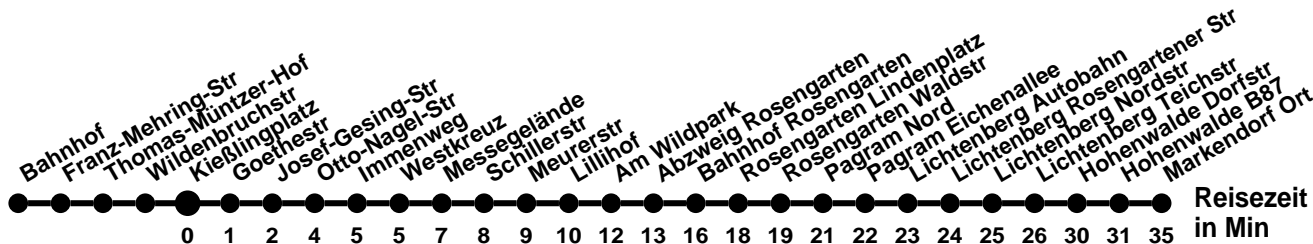

## Abfahrtszeiten ab Kießlingplatz

Wabenummer: 5973

Uhr	Montag-Freitag	Mo-Fr Ferien	Samstag	Sonntag
0				
1				
2				
3				
4				
5				
6	42			
7	02 22 42 <sup>♿</sup>			
8	02 22 <sup>♿</sup> 42			
9				
10				
11				
12				
13	02 22 <sup>♿</sup> 42			
14	02 22 <sup>♿</sup> 42 <sup>♿</sup>			
15	02 <sup>♿</sup> 22 42			
16	02 22 <sup>♿</sup> 42			
17	02 22 <sup>♿</sup> 42 <sup>♿</sup>			
18				
19				
20				
21				
22	42 <sup>Ⓟ</sup>	42 <sup>♿</sup>	42 <sup>Ⓟ</sup>	42 <sup>♿</sup>
23	12 <sup>♿</sup>	12 <sup>Ⓟ</sup>	12 <sup>♿</sup>	12 <sup>♿</sup>

## Richtung **Markendorf Ort** Abfahrtszeiten ab **Kießlingplatz**

Wabenummer: 5973

Uhr	Montag-Freitag	Samstag	Sonntag
0			
1			
2			
3			
4	48 <sup>Ⓐ</sup>		
5	48 <sup>Ⓐ</sup>		
6	41		
7	21	17	17
8	21		
9	21	17	17
10	21		
11	21	17	17
12	21		
13	21	17	17
14	21	17	17
15	21		
16	21 <sup>Ⓐ</sup>	17 <sup>Ⓐ</sup>	17 <sup>Ⓐ</sup>
17	21 <sup>Ⓐ</sup>		
18	21 <sup>Ⓐ</sup>	17 <sup>Ⓐ</sup>	17 <sup>Ⓐ</sup>
19	17 <sup>Ⓐ</sup>		
20	17 <sup>Ⓐ</sup>	17 <sup>Ⓛ</sup> <sub>Ⓐ</sub>	17 <sup>Ⓛ</sup> <sub>Ⓐ</sub>
21			
22			
23			