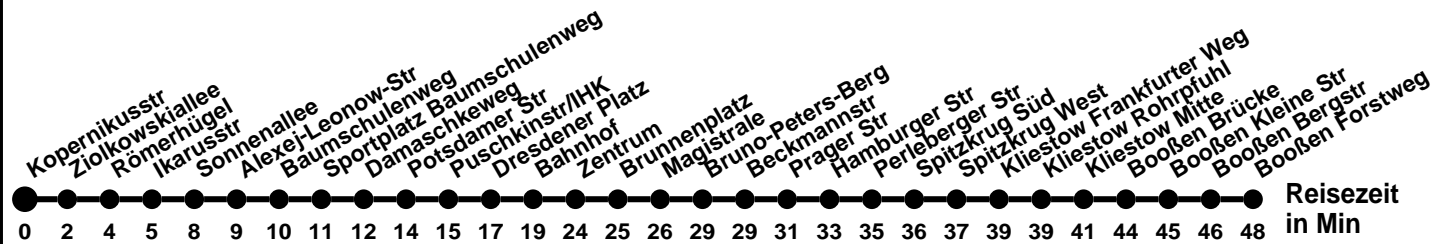

981

Richtung **Booßen Forstweg** Abfahrtszeiten ab **Kopernikusstr**

Wabenummer: 5973

Uhr	Montag-Freitag	Mo-Fr Ferien	Samstag	Sonntag
0				
1				
2				
3				
4	19^K 59	19^K 59		
5	29^K 53^R	29^K 53^R		
6	09^S 24^K 28^R 44^S 48^R	24^K 44^S	29^K 59^S	29^K 59^S
7	04 14^S 24^K 28^R 44^S 54^K 58^R	04 24^K 44^S 58^R	29^H 59	29^H 59
8	14^S 24^K 34^S 44^S 54^S 58^R	24^K 44^S 58^R	29^K 59	29^K 59^S
9	14^S 24^K 34^S 44^S 54^S 58^R	24^K 44^S 58^R	24^K 44^S	29^H 59
10	14^S 24^K 34^S 44^S 54^S 58^R	24^K 44^S 58^R	04 24^K 44^S	29^K 59^S
11	14^S 24^K 34^S 44^S 54^S 58^R	24^K 44^S 58^R	04 24^K 44^S	29^H 59
12	14^S 24^K 34 44^S 54^K 58^R	24^K 44^S 58^R	04 24^K 44^S	29^K 59^S
13	14^S 24^K 28^R 44^S 54^K	24^K 44^S	04 24^K 44^S	29^H 59
14	04 14^S 24^K 28^R 44^S 54^K	04 24^K 44^S	04 24^K 44	29^K 59^S
15	04 14^S 24^K 28^R 44^S 54^K	04 24^K 44^S	04^S 29^H 59	29^H 59
16	04 14^S 24^K 28^S 44^S 54^S	04 24^K 44^S	29^K 59^S	29^K 59^S
17	04 14^S 24^K 28^S 44^S	04 24^K 44^S	29^H 59	29^H 59
18	04 24^K 44	04 24^K 44	29^K 59^S	29^K 59^S
19	04^S 29^K 59	04^S 29^K 59	29^H 59	29^H 59
20	29^K 59^S	29^K 59^S	29^K 59^S	29^K 59^S
21	29^K 59^H	29^K 59^H	29^H 59^H	29^H 59^H
22	29^N	29^N	29^N	29^N
23				

Montag-Freitag Ferien 27.12-5.1; 10.5; 18.7-30.8.; 4.10; 1.11.

- **1** bis Booßen. Onlinebuchung <https://go-ffo.de/rufbus/>, mindestens 60 min vor Abfahrt ^K
- **2** bis Am Wildpark. Onlinebuchung <https://go-ffo.de/rufbus/>, mindestens 60 min vor Abfahrt ^N
- **3** bis Meurerstr. Onlinebuchung <https://go-ffo.de/rufbus/>, mindestens 60 min vor Abfahrt ^S
- ^H ab Bahnhof weiter als Linie 980 bis Hamburger Str.
- ^R mit Römerhügel
- ^H bis Hamburger Str.
- ab Bahnhof weiter als Linie 980 bis Kopernikusstr.
- ab Bahnhof weiter als Linie N1 bis Spitzkrug Nord