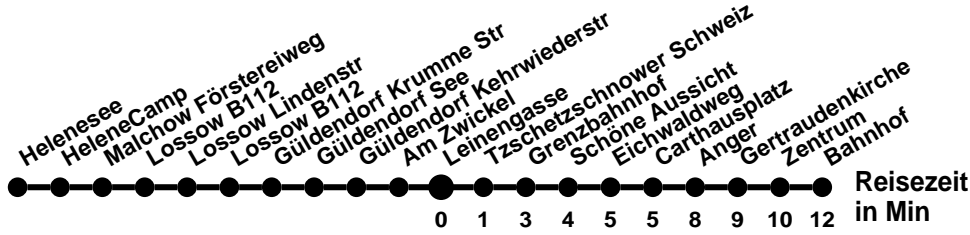

984

Richtung **Heleneesee** Abfahrtszeiten ab **Leinengasse**

Wabenummer: 6073

Uhr	Montag-Freitag Okt-Apr	Montag-Freitag Mai-Sep	Samstag, Sonn- und Feiertag
0			
1			
2			
3			
4			
5			
6	50 ⁰	50	
7			02 ¹
8	20	20	32 ⁰ ₄
9	50 ⁰	50	
10			02 ⁰ ₄
11	30 ⁰	30 ⁰	32 ⁰ ₄
12	50 ⁰	50	
13	50 ⁰	50 ⁰	02 ⁰ ₄
14	50 ⁰	50 ⁰	32 ⁰ ₄
15	50	50	
16	50 ⁰	50 ⁰	02 ⁰ ₄
17	50 ⁰	50 ⁰	32 ⁰ ₄
18	50 ⁰	50	
19			02 ⁰ ₄
20	20 ⁰ ₄	20 ⁰ ₄	32 ¹
21			
22			
23			

Montag-Freitag Ferien 27.12-5.1; 10.5; 18.7-30.8.; 4.10; 1.11.

- 1** Onlinebuchung <https://go-ffo.de/rufbus/>, mindestens 60 min vor Abfahrt
- 4** bis Heleneesee. Onlinebuchung <https://go-ffo.de/rufbus/>, mindestens 60 min vor Abfahrt
- 0** bis Lossow Lindenstr

984

Richtung **Bahnhof** Abfahrtszeiten ab **Leinengasse**

Wabenummer: 6073

Uhr	Montag-Freitag Okt-Apr	Montag-Freitag Mai-Sep	Samstag, Sonn- und Feiertag
0			
1			
2			
3			
4			
5			
6	03 58 ^S ①	03 58 ^S ①	
7	33	33	53 [■]
8			
9	03	03	23
10	33	33	53
11			
12	03	03	23
13	33	33	53
14	13	13	
15	13	13	23
16	33	33	53
17			
18	13	13	23
19	33	33	53
20			
21			23 [■]
22			
23			

Montag-Freitag Ferien 27.12-5.1; 10.5; 18.7-30.8.; 4.10; 1.11.

- S** Schule
- Onlinebuchung <https://go-ffo.de/rufbus/>, mindestens 60 min vor Abfahrt
- ①** ab Bahnhof weiter als Linie 988 bis Immenweg