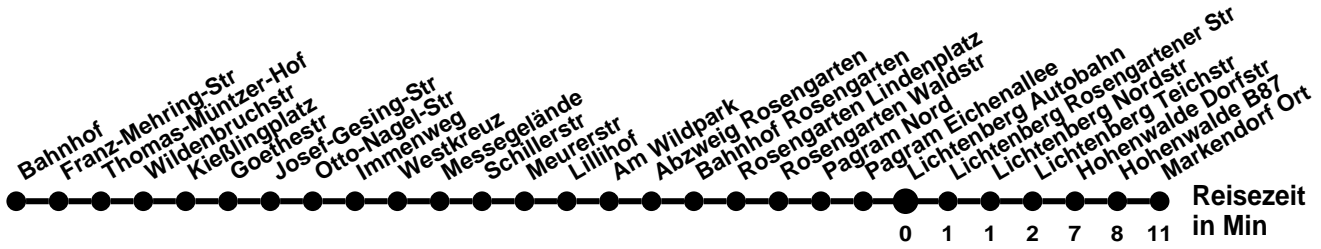

## Richtung **Markendorf Ort** Abfahrtszeiten ab **Lichtenberg Autobahn**

Wabennummer: 6073

Uhr	Montag-Freitag	Samstag	Sonntag
0			
1			
2			
3			
4			
5	10		
6	10		
7	05 45	41	41
8	45		
9	45	40	40
10	45		
11	45	40	40
12	45		
13	45	40	40
14	45	40	40
15	45		
16	43	39	39
17	43		
18	43	39	39
19	39		
20	39	39 <sup>1</sup>	39 <sup>1</sup>
21			
22			
23			

**Montag-Freitag Ferien 27.12-5.1; 10.5; 18.7-30.8.; 4.10; 1.11.**

**1** Onlinebuchung <https://go-ffo.de/rufbus/>, mindestens 60 min vor Abfahrt

## Richtung **Bahnhof** Abfahrtszeiten ab **Lichtenberg Autobahn**

Wabenummer: 6073

Uhr	Montag-Freitag	Samstag	Sonntag
0			
1			
2			
3			
4			
5	49 <sup>A</sup>		
6	41 <sup>A</sup> 53 <sup>B</sup>		
7	36 <sup>A</sup>		
8	16 <sup>A</sup>	19 <sup>A</sup>	19 <sup>A</sup>
9	14		
10	14	18	18
11	14		
12	14	18	18
13	14		
14	14	18	18
15	14	18	18
16	14		
17	14	19 <sup>A</sup>	19 <sup>A</sup>
18	16 <sup>A</sup>		
19	16 <sup>A</sup>	19 <sup>A</sup>	19 <sup>A</sup>
20	19 <sup>A</sup>		
21	19 <sup>A</sup>	19 <sup>A</sup>	19 <sup>A</sup>
22			
23			

**Montag-Freitag Ferien 27.12-5.1; 10.5; 18.7-30.8.; 4.10; 1.11.**

- Onlinebuchung <https://go-ffo.de/rufbus/>, mindestens 60 min vor Abfahrt
- A** ohne Am Wildpark
- B** ohne Am Wildpark, ab Otto-Nagel-Str weiter als Linie 988 bis Booßen Schule