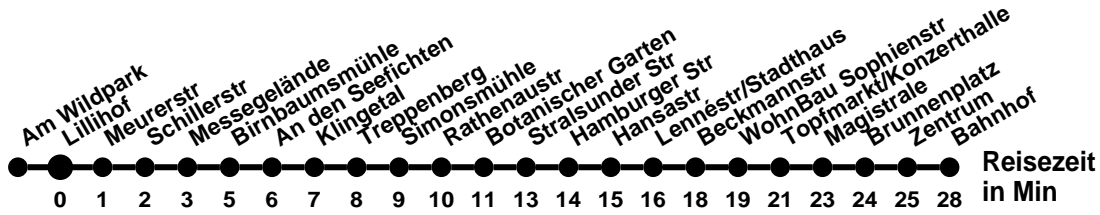

980

Richtung **Bahnhof** Abfahrtszeiten ab **Lillihof**

Wabenummer: 6073

Uhr	Montag-Freitag	Mo-Fr Ferien	Samstag	Sonntag
0				
1				
2				
3				
4				
5				
6				
7				
8			14¹	14¹
9				
10				14¹
11				
12				14¹
13				
14				14¹
15				
16			14¹	14¹
17				
18			14¹	14¹
19				
20			14¹	14¹
21				
22				
23				

Montag-Freitag Ferien 27.12-5.1; 10.5; 18.7-30.8.; 4.10; 1.11.

1 Onlinebuchung <https://go-ffo.de/rufbus/>, mindestens 60 min vor Abfahrt