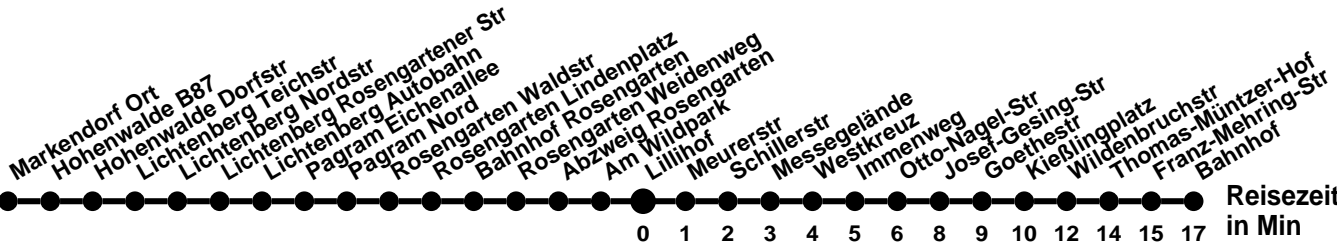

980

Richtung **Am Wildpark**

Abfahrtszeiten ab **Lillihof**

Wabenummer: 6073

Uhr	Montag-Freitag	Mo-Fr Ferien	Samstag	Sonntag
0				
1				
2				
3				
4				
5				
6				
7				
8			08 ¹	08 ¹
9				
10				08 ¹
11				
12				08 ¹
13				
14				08 ¹
15				
16			08 ¹	08 ¹
17				
18			08 ¹	08 ¹
19				
20			08 ¹	08 ¹
21				
22				
23				

Montag-Freitag Ferien 27.12-5.1; 10.5; 18.7-30.8.; 4.10; 1.11.

ℹ Onlinebuchung <https://go-ffo.de/rufbus/>, mindestens 60 min vor Abfahrt
Ⓐ ohne Am Wildpark

980

Richtung **Bahnhof** Abfahrtszeiten ab **Lillihof**

Montag-Freitag Ferien 27.12-5.1; 10.5; 18.7-30.8.; 4.10; 1.11.

1 Onlinebuchung <https://go-ffo.de/rufbus/>, mindestens 60 min vor Abfahrt

982

Richtung **Bahnhof** Abfahrtszeiten ab **Lillihof**

Wabenummer: 6073

Montag-Freitag Ferien 27.12-5.1; 10.5; 18.7-30.8.; 4.10; 1.11.

¶ Onlinebuchung <https://go-ffo.de/rufbus/>, mindestens 60 min vor Abfahrt
® ab Otto-Nagel-Str weiter als Linie 988 bis Booßen Schule