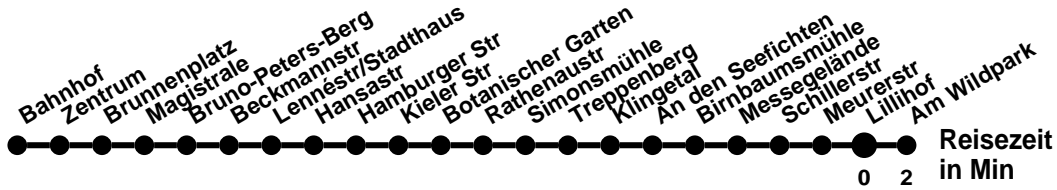

980

Richtung **Am Wildpark**

Abfahrtszeiten ab **Lillihof**

Wabenummer: 6073

Uhr	Montag-Freitag	Mo-Fr Ferien	Samstag	Sonntag
0				
1				
2				
3				
4				
5				
6				
7				
8			08 ¹	08 ¹
9				
10				08 ¹
11				
12				08 ¹
13				
14				08 ¹
15				
16			08 ¹	08 ¹
17				
18			08 ¹	08 ¹
19				
20			08 ¹	08 ¹
21				
22				
23				

Montag-Freitag Ferien 27.12-5.1; 10.5; 18.7-30.8.; 4.10; 1.11.

1 Onlinebuchung <https://go-ffo.de/rufbus/>, mindestens 60 min vor Abfahrt

982

Richtung **Markendorf Ort** Abfahrtszeiten ab **Lillihof**

Wabenummer: 6073

Montag-Freitag Ferien 27.12-5.1; 10.5; 18.7-30.8.; 4.10; 1.11.

ℹ Onlinebuchung <https://go-ffo.de/rufbus/>, mindestens 60 min vor Abfahrt
Ⓐ ohne Am Wildpark

980

Richtung **Bahnhof** Abfahrtszeiten ab **Lillihof**

Montag-Freitag Ferien 27.12-5.1; 10.5; 18.7-30.8.; 4.10; 1.11.

1 Onlinebuchung <https://go-ffo.de/rufbus/>, mindestens 60 min vor Abfahrt

982

Richtung **Bahnhof** Abfahrtszeiten ab **Lillihof**

Wabenummer: 6073