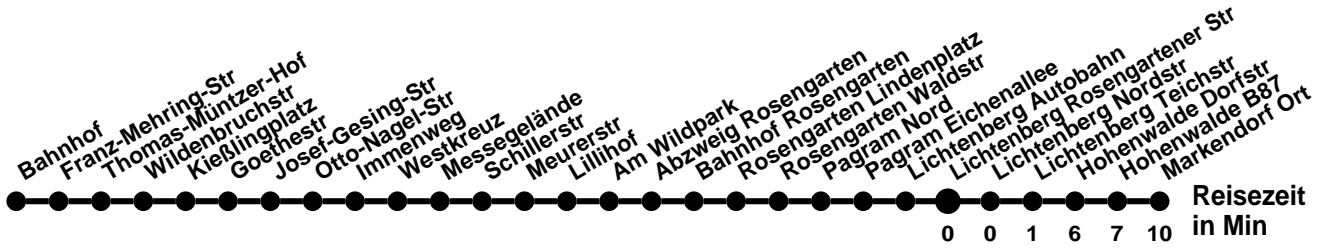

982

Richtung **Markendorf Ort**

Abfahrtszeiten ab **Lichtenberg Rosengartener Str**

Wabennummer: 6073

| Uhr | Montag-Freitag | Samstag | Sonntag |
|-----|----------------|-----------------|-----------------|
| 0 | | | |
| 1 | | | |
| 2 | | | |
| 3 | | | |
| 4 | | | |
| 5 | 11 | | |
| 6 | 11 | | |
| 7 | 06 46 | 42 | 42 |
| 8 | 46 | | |
| 9 | 46 | 41 | 41 |
| 10 | 46 | | |
| 11 | 46 | 41 | 41 |
| 12 | 46 | | |
| 13 | 46 | 41 | 41 |
| 14 | 46 | 41 | 41 |
| 15 | 46 | | |
| 16 | 44 | 40 | 40 |
| 17 | 44 | | |
| 18 | 44 | 40 | 40 |
| 19 | 40 | | |
| 20 | 40 | 40 ¹ | 40 ¹ |
| 21 | | | |
| 22 | | | |
| 23 | | | |

Montag-Freitag Ferien 27.12-5.1; 10.5; 18.7-30.8.; 4.10; 1.11.

1 Onlinebuchung <https://go-ffo.de/rufbus/>, mindestens 60 min vor Abfahrt

982

Richtung **Bahnhof**

Abfahrtszeiten ab **Lichtenberg Rosengartener Str**

Montag-Freitag Ferien 27.12-5.1; 10.5; 18.7-30.8.; 4.10; 1.11.

- Onlinebuchung <https://go-ffo.de/rufbus/>, mindestens 60 min vor Abfahrt
- Ⓐ** ohne Am Wildpark
- Ⓑ** ohne Am Wildpark, ab Otto-Nagel-Str weiter als Linie 988 bis Booßen Schule