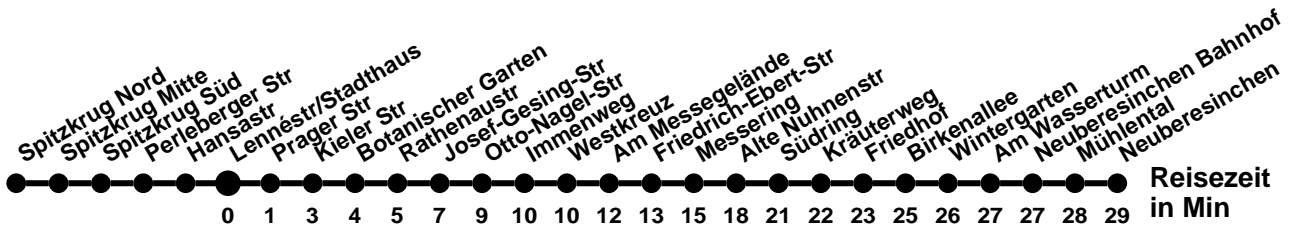

980

Richtung **Kopernikusstr** Abfahrtszeiten ab **Lennéstr/Stadthaus**

Wabennummer: 5973

Uhr	Montag-Freitag	Mo-Fr Ferien	Samstag	Sonntag
0				
1				
2				
3				
4	44	44		
5	54	54		
6	49	49	54	54
7	19 49	49	54 [Ⓜ] _Ⓜ	54 [Ⓜ] _Ⓜ
8	19 49	49	54	54
9	49	49	49	54 [Ⓜ] _Ⓜ
10	49	49	49	54
11	49	49	49	54 [Ⓜ] _Ⓜ
12	49	49	49	54
13	19 49	49	49	54 [Ⓜ] _Ⓜ
14	19 49	49	49	54
15	19 49	49	54 [Ⓜ] _Ⓜ	54 [Ⓜ] _Ⓜ
16	19 49	49	54	54
17	49	49	54 [Ⓜ] _Ⓜ	54 [Ⓜ] _Ⓜ
18	49	49	54	54
19	54	54	54 [Ⓜ] _Ⓜ	54 [Ⓜ] _Ⓜ
20	54	54	54	54
21	54	54	54 [Ⓜ] _Ⓜ	54 [Ⓜ] _Ⓜ
22				
23				

987

Richtung **Spitzkrug Nord** Abfahrtszeiten ab **Lennéstr/Stadthaus**

Wabenummer: 5973

Uhr	Montag-Freitag	Samstag	Sonntag
0			
1			
2			
3			
4			
5	19		
6	19		
7	09		
8	19	54	
9			
10	05	54	
11	05		
12	05	54	
13	05 49		
14	19	54	
15	19		
16	19		
17	19		
18			
19			
20			
21			
22			
23			

Montag-Freitag Ferien 27.12-5.1; 10.5; 18.7-30.8.; 4.10; 1.11.

980

Richtung **Bahnhof**

Abfahrtszeiten ab **Lennéstr/Stadthaus**

Wabennummer: 5973

Uhr	Montag-Freitag	Mo-Fr Ferien	Samstag	Sonntag
0				
1				
2				
3				
4	20	20		
5	30	30		
6	35		30 ^N	30 ^N
7	05 35	05	30	30
8	05 35	05	30	30
9	05	05	25	30
10	05	05	25	30
11	05	05	25	30
12	05	05	25	30
13	05 35	05	25	30
14	05 35	05	25	30
15	05 35	05	30	30
16	05 35	05	30	30
17	05 35	05	30	30
18	25	25	30	30
19	30	30	30	30
20	30	30	30	30
21	30	30	30	30
22	30 ^N	30 ^N	30 ^N	30 ^N
23				

Montag-Freitag Ferien 27.12-5.1; 10.5; 18.7-30.8.; 4.10; 1.11.

^N ab Bahnhof weiter als Linie N2

987

Richtung **Neuberesinchen** Abfahrtszeiten ab **Lennéstr/Stadthaus**

Wabenummer: 5973

Uhr	Montag-Freitag	Samstag	Sonntag
0			
1			
2			
3			
4	58 ^K _M		
5	58 ^K _M		
6			
7	08 ^F _M		
8	08		
9	23	23	
10	23		
11	23	23	
12			
13	08	23	
14	08		
15		23	
16	08		
17	33		
18			
19			
20			
21			
22			
23			