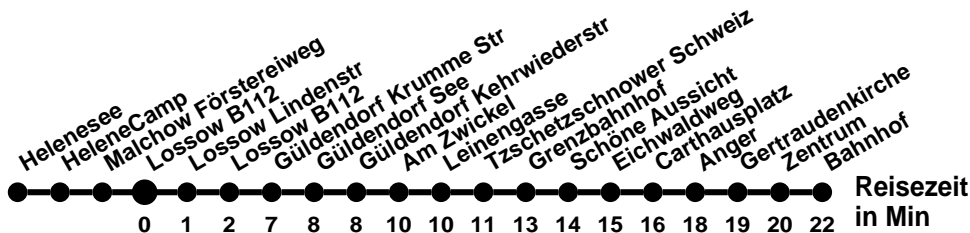

984

Richtung **Helenesee** Abfahrtszeiten ab **Lossow B112**

Wabenummer: 6073

Uhr	Montag-Freitag Okt-Apr	Montag-Freitag Mai-Sep	Samstag, Sonn- und Feiertag
0			
1			
2			
3			
4			
5			
6			
7	01 ¹	01	13 ¹
8	31	31	43 ^{1/4}
9			
10	01 ¹	01	13 ^{1/4}
11	41 ¹	41 ¹	43 ^{1/4}
12			
13	01 ¹	01	13 ^{1/4}
14	01 ¹	01 ¹	43 ^{1/4}
15	01 ¹	01 ¹	
16	01	01	13 ^{1/4}
17	01 ¹	01 ¹	43 ^{1/4}
18	01 ¹	01 ¹	
19	01 ¹	01	13 ^{1/4}
20	31 ^{1/4}	31 ^{1/4}	43 ¹
21			
22			
23			

Montag-Freitag Ferien 27.12-5.1; 10.5; 18.7-30.8.; 4.10; 1.11.

- 1** Onlinebuchung <https://go-ffo.de/rufbus/>, mindestens 60 min vor Abfahrt
- 4** bis Helenesee. Onlinebuchung <https://go-ffo.de/rufbus/>, mindestens 60 min vor Abfahrt
- 1/4** bis Lossow Lindenstr

984

Richtung **Bahnhof** Abfahrtszeiten ab **Lossow B112**

Wabenummer: 6073

Uhr	Montag-Freitag Okt-Apr	Montag-Freitag Mai-Sep	Samstag, Sonn- und Feiertag
0			
1			
2			
3			
4			
5			
6			
7		22	42 ¹
8	52	52	
9			12 ¹
10		22	42 ¹
11			
12			12 ¹
13		22	42 ¹
14			
15			12 ¹
16	22	22	42 ¹
17			
18			12 ¹
19		22	42 ¹
20			
21			12 ¹
22			
23			

Montag-Freitag Ferien 27.12-5.1; 10.5; 18.7-30.8.; 4.10; 1.11.

¹ Onlinebuchung <https://go-ffo.de/rufbus/>, mindestens 60 min vor Abfahrt

984

Richtung **Heleneesee** Abfahrtszeiten ab **Lossow B112**

Wabenummer: 6073