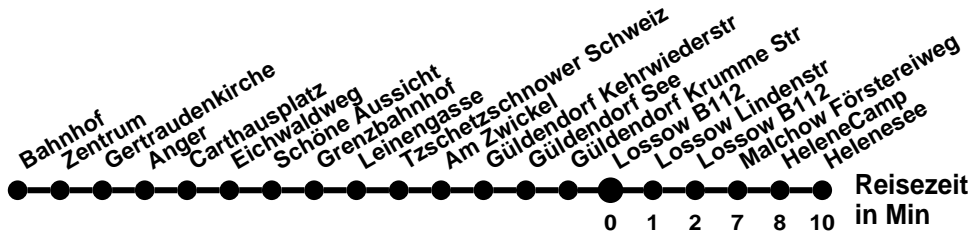

984

Richtung **Helenesee** Abfahrtszeiten ab **Lossow B112**

Wabenummer: 6073

Uhr	Montag-Freitag Okt-Apr	Montag-Freitag Mai-Sep	Samstag, Sonn- und Feiertag
0			
1			
2			
3			
4			
5			
6			
7	01 ¹	01	13 ¹
8	31	31	43 ^{1/4}
9			
10	01 ¹	01	13 ^{1/4}
11	41 ¹	41 ¹	43 ^{1/4}
12			
13	01 ¹	01	13 ^{1/4}
14	01 ¹	01 ¹	43 ^{1/4}
15	01 ¹	01 ¹	
16	01	01	13 ^{1/4}
17	01 ¹	01 ¹	43 ^{1/4}
18	01 ¹	01 ¹	
19	01 ¹	01	13 ^{1/4}
20	31 ^{1/4}	31 ^{1/4}	43 ¹
21			
22			
23			

Montag-Freitag Ferien 27.12-5.1; 10.5; 18.7-30.8.; 4.10; 1.11.

- 1** Onlinebuchung <https://go-ffo.de/rufbus/>, mindestens 60 min vor Abfahrt
- 4** bis Helenesee. Onlinebuchung <https://go-ffo.de/rufbus/>, mindestens 60 min vor Abfahrt
- 1/4** bis Lossow Lindenstr

984

Richtung **Bahnhof** Abfahrtszeiten ab **Lossow B112**

Wabenummer: 6073

Uhr	Montag-Freitag Okt-Apr	Montag-Freitag Mai-Sep	Samstag, Sonn- und Feiertag
0			
1			
2			
3			
4			
5			
6			
7		22	42 ¹
8	52	52	
9			12 ¹
10		22	42 ¹
11			
12			12 ¹
13		22	42 ¹
14			
15			12 ¹
16	22	22	42 ¹
17			
18			12 ¹
19		22	42 ¹
20			
21			12 ¹
22			
23			

Montag-Freitag Ferien 27.12-5.1; 10.5; 18.7-30.8.; 4.10; 1.11.

¹ Onlinebuchung <https://go-ffo.de/rufbus/>, mindestens 60 min vor Abfahrt

984

Richtung **Heleneesee** Abfahrtszeiten ab **Lossow B112**

Wabenummer: 6073