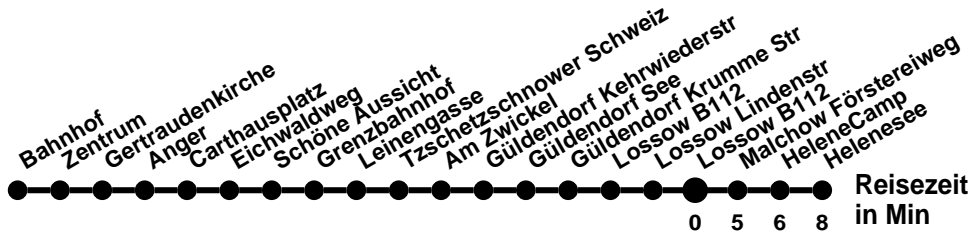

984

Richtung **Helenesee** Abfahrtszeiten ab **Lossow B112**

Wabenummer: 6073

Uhr	Montag-Freitag Okt-Apr	Montag-Freitag Mai-Sep	Samstag, Sonn- und Feiertag
0			
1			
2			
3			
4			
5			
6			
7	01 ¹	01	13 ¹
8	31	31	43 ^{1/4}
9			
10	01 ¹	01	13 ^{1/4}
11	41 ¹	41 ¹	43 ^{1/4}
12			
13	01 ¹	01	13 ^{1/4}
14	01 ¹	01 ¹	43 ^{1/4}
15	01 ¹	01 ¹	
16	01	01	13 ^{1/4}
17	01 ¹	01 ¹	43 ^{1/4}
18	01 ¹	01 ¹	
19	01 ¹	01	13 ^{1/4}
20	31 ^{1/4}	31 ^{1/4}	43 ¹
21			
22			
23			

984

Richtung **Bahnhof** Abfahrtszeiten ab **Lossow B112**

Wabenummer: 6073

Uhr	Montag-Freitag Okt-Apr	Montag-Freitag Mai-Sep	Samstag, Sonn- und Feiertag
0			
1			
2			
3			
4			
5			
6			
7		22	42 ¹
8	52	52	
9			12 ¹
10		22	42 ¹
11			
12			12 ¹
13		22	42 ¹
14			
15			12 ¹
16	22	22	42 ¹
17			
18			12 ¹
19		22	42 ¹
20			
21			12 ¹
22			
23			

Montag-Freitag Ferien 27.12-5.1; 10.5; 18.7-30.8.; 4.10; 1.11.

¹ Onlinebuchung <https://go-ffo.de/rufbus/>, mindestens 60 min vor Abfahrt

984

Richtung **Heleneesee** Abfahrtszeiten ab **Lossow B112**

Wabenummer: 6073

Montag-Freitag Ferien 27.12-5.1; 10.5; 18.7-30.8.; 4.10; 1.11.

¹ Onlinebuchung <https://go-ffo.de/rufbus/>, mindestens 60 min vor Abfahrt

984

Richtung **Bahnhof** Abfahrtszeiten ab **Lossow B112**

Wabenummer: 6073