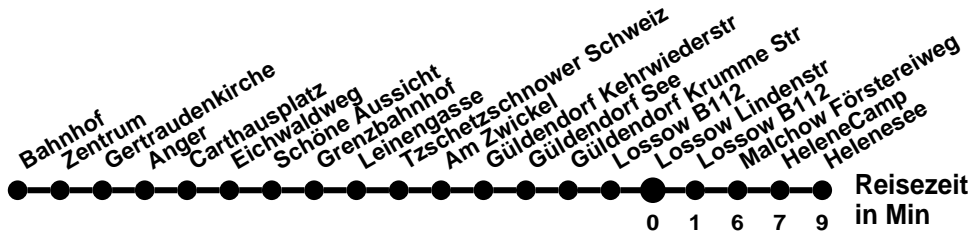

984

Richtung **Helenesee** Abfahrtszeiten ab **Lossow Lindenstr**

Wabennummer: 6073

| Uhr | Montag-Freitag Okt-Apr | Montag-Freitag Mai-Sep | Samstag, Sonn- und Feiertag |
|-----|------------------------|------------------------|-----------------------------|
| 0 | | | |
| 1 | | | |
| 2 | | | |
| 3 | | | |
| 4 | | | |
| 5 | | | |
| 6 | | | |
| 7 | | 02 | 14 ¹ |
| 8 | 32 | 32 | 44 ¹ |
| 9 | | | |
| 10 | | 02 | 14 ¹ |
| 11 | | | 44 ¹ |
| 12 | | | |
| 13 | | 02 | 14 ¹ |
| 14 | | | 44 ¹ |
| 15 | | | |
| 16 | 02 | 02 | 14 ¹ |
| 17 | | | 44 ¹ |
| 18 | | | |
| 19 | | 02 | 14 ¹ |
| 20 | 32 ¹ | 32 ¹ | 44 ¹ |
| 21 | | | |
| 22 | | | |
| 23 | | | |

Montag-Freitag Ferien 27.12-5.1; 10.5; 18.7-30.8.; 4.10; 1.11.

- 1** Onlinebuchung <https://go-ffo.de/rufbus/>, mindestens 60 min vor Abfahrt
- 4** bis Helenesee. Onlinebuchung <https://go-ffo.de/rufbus/>, mindestens 60 min vor Abfahrt
- 0** bis Lossow Lindenstr

984

Richtung **Bahnhof**

Abfahrtszeiten ab **Lossow Lindenstr**

Wabennummer: 6073

| Uhr | Montag-Freitag Okt-Apr | Montag-Freitag Mai-Sep | Samstag, Sonn- und Feiertag |
|-----|------------------------------|------------------------------|-----------------------------|
| 0 | | | |
| 1 | | | |
| 2 | | | |
| 3 | | | |
| 4 | | | |
| 5 | 53 | 53 | |
| 6 | 47 ^S _Ⓜ | 47 ^S _Ⓜ | |
| 7 | 23 | 23 | 43 [Ⓜ] |
| 8 | 53 | 53 | |
| 9 | | | 13 |
| 10 | 23 | 23 | 43 |
| 11 | 53 | 53 | |
| 12 | | | 13 |
| 13 | 23 | 23 | 43 |
| 14 | 03 | 03 | |
| 15 | 03 | 03 | 13 |
| 16 | 23 | 23 | 43 |
| 17 | | | |
| 18 | 03 | 03 | 13 |
| 19 | 23 | 23 | 43 |
| 20 | | | |
| 21 | | | 13 [Ⓜ] |
| 22 | | | |
| 23 | | | |

Montag-Freitag Ferien 27.12-5.1; 10.5; 18.7-30.8.; 4.10; 1.11.

- S** Schule
- Ⓜ** Onlinebuchung <https://go-ffo.de/rufbus/>, mindestens 60 min vor Abfahrt
- Ⓜ** ab Bahnhof weiter als Linie 988 bis Immenweg