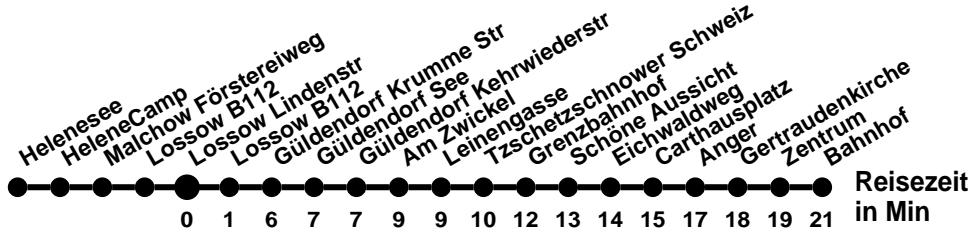

984

Richtung **Helenesee** Abfahrtszeiten ab **Lossow Lindenstr**

Wabennummer: 6073

| Uhr | Montag-Freitag Okt-Apr | Montag-Freitag Mai-Sep | Samstag, Sonn- und Feiertag |
|-----|------------------------|------------------------|-----------------------------|
| 0 | | | |
| 1 | | | |
| 2 | | | |
| 3 | | | |
| 4 | | | |
| 5 | | | |
| 6 | | | |
| 7 | | 02 | 14 ¹ |
| 8 | 32 | 32 | 44 ¹ |
| 9 | | | |
| 10 | | 02 | 14 ¹ |
| 11 | | | 44 ¹ |
| 12 | | | |
| 13 | | 02 | 14 ¹ |
| 14 | | | 44 ¹ |
| 15 | | | |
| 16 | 02 | 02 | 14 ¹ |
| 17 | | | 44 ¹ |
| 18 | | | |
| 19 | | 02 | 14 ¹ |
| 20 | 32 ¹ | 32 ¹ | 44 ¹ |
| 21 | | | |
| 22 | | | |
| 23 | | | |

Montag-Freitag Ferien 27.12-5.1; 10.5; 18.7-30.8.; 4.10; 1.11.

- 1** Onlinebuchung <https://go-ffo.de/rufbus/>, mindestens 60 min vor Abfahrt
- 4** bis Helenesee. Onlinebuchung <https://go-ffo.de/rufbus/>, mindestens 60 min vor Abfahrt
- 0** bis Lossow Lindenstr

984

Richtung **Bahnhof**

Abfahrtszeiten ab **Lossow Lindenstr**

Wabennummer: 6073

| Uhr | Montag-Freitag Okt-Apr | Montag-Freitag Mai-Sep | Samstag, Sonn- und Feiertag |
|-----|------------------------------|------------------------------|-----------------------------|
| 0 | | | |
| 1 | | | |
| 2 | | | |
| 3 | | | |
| 4 | | | |
| 5 | 53 | 53 | |
| 6 | 47 ^S _Ⓜ | 47 ^S _Ⓜ | |
| 7 | 23 | 23 | 43 [Ⓜ] |
| 8 | 53 | 53 | |
| 9 | | | 13 |
| 10 | 23 | 23 | 43 |
| 11 | 53 | 53 | |
| 12 | | | 13 |
| 13 | 23 | 23 | 43 |
| 14 | 03 | 03 | |
| 15 | 03 | 03 | 13 |
| 16 | 23 | 23 | 43 |
| 17 | | | |
| 18 | 03 | 03 | 13 |
| 19 | 23 | 23 | 43 |
| 20 | | | |
| 21 | | | 13 [Ⓜ] |
| 22 | | | |
| 23 | | | |

Montag-Freitag Ferien 27.12-5.1; 10.5; 18.7-30.8.; 4.10; 1.11.

- S** Schule
- Ⓜ** Onlinebuchung <https://go-ffo.de/rufbus/>, mindestens 60 min vor Abfahrt
- Ⓜ** ab Bahnhof weiter als Linie 988 bis Immenweg