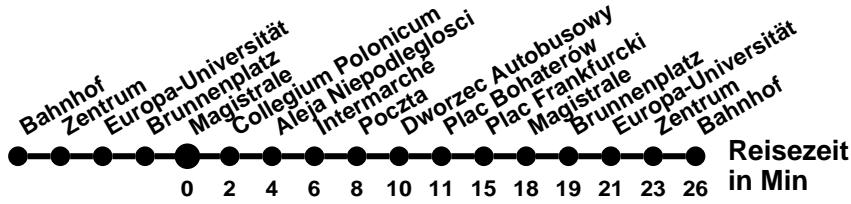

Montag-Freitag Ferien 27.12-5.1; 10.5; 18.7-30.8.; 4.10; 1.11.

- Ⓜ** bis Booßen. Onlinebuchung <https://go-ffo.de/rufbus/>, mindestens 60 min vor Abfahrt
- Ⓜ** bis Hamburger Str
- Ⓢ** bis Spitzkrug Nord

983

Richtung **Bahnhof** Abfahrtszeiten ab **Magistrale**

Wabennummer: 5973

Uhr	Montag-Freitag	Samstag	Sonntag
0			
1			
2			
3			
4			
5	17 47	47	47
6	17 47	47	47
7	17	47	47
8	17 47	47	47
9	21 47	47	47
10	47	47	47
11	51	47	47
12	47	47	47
13	47	47	47
14	47	47	47
15	47	52	52
16	47	52	52
17	47	52	52
18	47	52	52
19	52	52	52
20	52	52	52
21	52	52	52
22			
23			