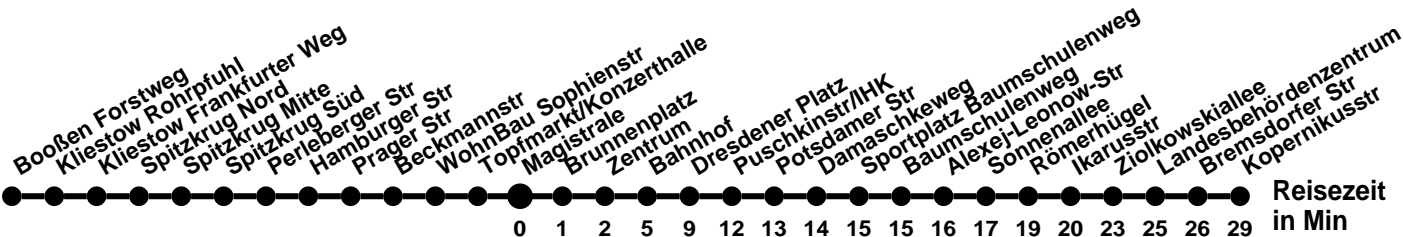

983

Richtung **Bahnhof** Abfahrtszeiten ab **Magistrale**

Wabennummer: 5973

Uhr	Montag-Freitag	Samstag	Sonntag
0			
1			
2			
3			
4			
5	17 47	47	47
6	17 47	47	47
7	17	47	47
8	17 47	47	47
9	21 47	47	47
10	47	47	47
11	51	47	47
12	47	47	47
13	47	47	47
14	47	47	47
15	47	52	52
16	47	52	52
17	47	52	52
18	47	52	52
19	52	52	52
20	52	52	52
21	52	52	52
22			
23			

Montag-Freitag Ferien 27.12-5.1; 10.5; 18.7-30.8.; 4.10; 1.11.

Ⓝ ab Bahnhof weiter als Linie N2

981

Richtung **Kopernikusstr** Abfahrtszeiten ab **Magistrale**

Wabenummer: 5973

Uhr	Montag-Freitag	Mo-Fr Ferien	Samstag	Sonntag
0				
1				
2				
3				
4				
5	07	07		
6	07 22 [Ⓚ] 32 52	07 32 52		
7	02 [Ⓚ] 22 [Ⓚ] 32 52	32 52	07	07
8	02 [Ⓚ] 22 [Ⓚ] 32 52 [Ⓚ] _R	32 52 [Ⓚ] _R	07	07
9	02 [Ⓚ] 22 [Ⓚ] 32 [Ⓚ] 42 52 [Ⓚ] _R	32 [Ⓚ] 52 [Ⓚ] _R	07 52 [Ⓚ]	07
10	02 [Ⓚ] 22 [Ⓚ] 32 [Ⓚ] 42 52 [Ⓚ] _R	32 [Ⓚ] 52 [Ⓚ] _R	12 52 [Ⓚ]	07
11	02 [Ⓚ] 22 [Ⓚ] 32 [Ⓚ] 42 52 [Ⓚ] _R	32 [Ⓚ] 52 [Ⓚ] _R	12 52 [Ⓚ]	07
12	02 [Ⓚ] 22 [Ⓚ] 32 [Ⓚ] 42 52 [Ⓚ] _R	32 [Ⓚ] 52 [Ⓚ] _R	12 52 [Ⓚ]	07
13	02 [Ⓚ] 22 [Ⓚ] 32 52 [Ⓚ] _R	32 52 [Ⓚ] _R	12 52 [Ⓚ]	07
14	02 [Ⓚ] 22 [Ⓚ] 32 52 [Ⓚ] _R	32 52 [Ⓚ] _R	12 52 [Ⓚ]	07
15	02 [Ⓚ] 22 [Ⓚ] 32 52 [Ⓚ] _R	32 52 [Ⓚ] _R	12	07
16	02 [Ⓚ] 22 [Ⓚ] 32 52 [Ⓚ] _R	32 52 [Ⓚ] _R	07	07
17	02 [Ⓚ] 22 [Ⓚ] 32 52 [Ⓚ]	32 52 [Ⓚ]	07	07
18	12 52 [Ⓚ]	12 52 [Ⓚ]	07	07
19	12	12	07	07
20	07 37 [Ⓚ]	07 37 [Ⓚ]	07	07
21	07	07	07	07
22	07 [Ⓚ]	07 [Ⓚ]	07 [Ⓚ]	07 [Ⓚ]
23				

Montag-Freitag Ferien 27.12-5.1; 10.5; 18.7-30.8.; 4.10; 1.11.

Ⓚ ohne Landesbehördenzentrum, Bremsdorfer Str
Ⓜ mit Römerhügel

983

Richtung **Bahnhof** Abfahrtszeiten ab **Magistrale**

Wabenummer: 5973

Uhr	Montag-Freitag	Samstag	Sonntag
0			
1			
2			
3			
4			
5	35		
6	05 35	05	05
7	05 35	05	05
8	36 ^E	05	05
9	05 38	05	05
10	05	05	05
11	06 ^E	05	05
12	08	05	05
13	06 ^E	05	05
14	05	05	05
15	05	05	05
16	05	10	10
17	05	10	10
18	05	10	10
19	05	10	10
20	10	10	10
21	10	10	10
22	10	10	10
23			