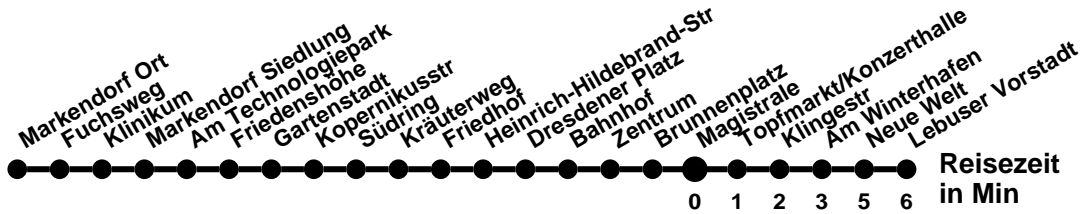

Tram**4**

Richtung **Lebuser Vorstadt**

Abfahrtszeiten ab **Magistrale**

Wabenummer: 5973

Uhr	Montag-Freitag	Mo-Fr Ferien	Samstag	Sonntag
0				
1				
2				
3				
4	08 38 [♿]	08 38 [♿]	48	48
5	18 48	18 48		
6	03 18 [♿] 43	03 [♿] 18 [♿] 43	18 [♿] 48	18 [♿] 48
7	03 23 [♿] 43 [♿]	03 [♿] 23 43 [♿]	18 [♿] 48 [♿]	18 [♿] 48 [♿]
8	03 [♿] 23 43	03 [♿] 23 43 [♿]	18 48 [♿]	18 48 [♿]
9	03 [♿] 23 [♿] 43 [♿]	03 23 [♿] 43 [♿]	18 [♿] 33 43	18 [♿] 48
10	03 23 43 [♿]	03 23 [♿] 43	03 [♿] 23 [♿] 43 [♿]	18 [♿] 48 [♿]
11	03 [♿] 23 [♿] 43	03 [♿] 23 [♿] 43	03 23 43 [♿]	18 48 [♿]
12	03 23 [♿] 43 [♿]	03 [♿] 23 43 [♿]	03 [♿] 23 [♿] 43	18 [♿] 48
13	03 [♿] 23 43	03 [♿] 23 43 [♿]	03 23 [♿] 43 [♿]	18 [♿] 48 [♿]
14	03 23 [♿] 43	03 23 [♿] 43 [♿]	03 [♿] 23 43	18 48 [♿]
15	03 23 [♿] 43	03 23 [♿] 43	03 [♿] 23 [♿] 48 [♿]	18 [♿] 48
16	03 23 [♿] 43	03 [♿] 23 [♿] 43	18 48 [♿]	18 [♿] 48 [♿]
17	03 23 43	03 [♿] 23 43 [♿]	18 [♿] 48	18 48 [♿]
18	03 [♿] 23 43	03 [♿] 23 43 [♿]	18 [♿] 48 [♿]	18 [♿] 48
19	03 23 48 [♿]	03 23 [♿] 48 [♿]	18 48 [♿]	18 [♿] 48 [♿]
20	18 48	18 [♿] 48 [♿]	18 [♿] 48	18 48 [♿]
21	18 [♿] 48	18 [♿] 48 [♿]	18 [♿] 48 [♿]	18 [♿] 48
22	18 48 [♿]	18 [♿] 48 [♿]	18 48 [♿]	18 [♿] 48 [♿]
23				

Montag-Freitag Ferien 27.12-5.1; 10.5; 18.7-30.8.; 4.10; 1.11.

[♿] Niederflurfahrzeug ohne Gewähr (Info-Service Tel.: +49 335 564860)

Tram

4

Richtung **Markendorf Ort**
Abfahrtszeiten ab **Magistrale**

Wabenummer: 5973