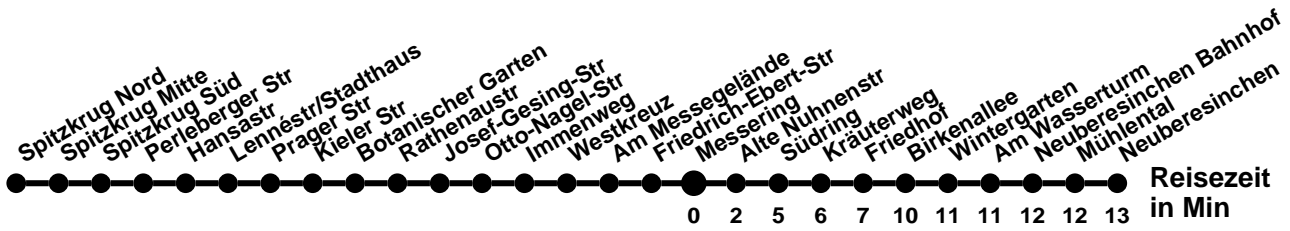

987

Richtung **Spitzkrug Nord** Abfahrtszeiten ab **Messering**

Wabenummer: 5973

Uhr	Montag-Freitag	Samstag	Sonntag
0			
1			
2			
3			
4			
5			
6	54		
7	24 ^F _o		
8		39	
9	50		
10	50	39	
11	50		
12	50	39	
13	34		
14	04	39	
15	04		
16	04		
17	04		
18			
19			
20			
21			
22			
23			

Montag-Freitag Ferien 27.12-5.1; 10.5; 18.7-30.8.; 4.10; 1.11.

F Ferien
o bis Immenweg

987

Richtung **Neuberesinchen**

Abfahrtszeiten ab **Messering**

Wabenummer: 5973

Uhr	Montag-Freitag	Samstag	Sonntag
0			
1			
2			
3			
4			
5			
6			
7			
8	24		
9	39	39	
10	39		
11	39	39	
12			
13	24	39	
14	24		
15	24	39	
16	24		
17	49		
18			
19			
20			
21			
22			
23			