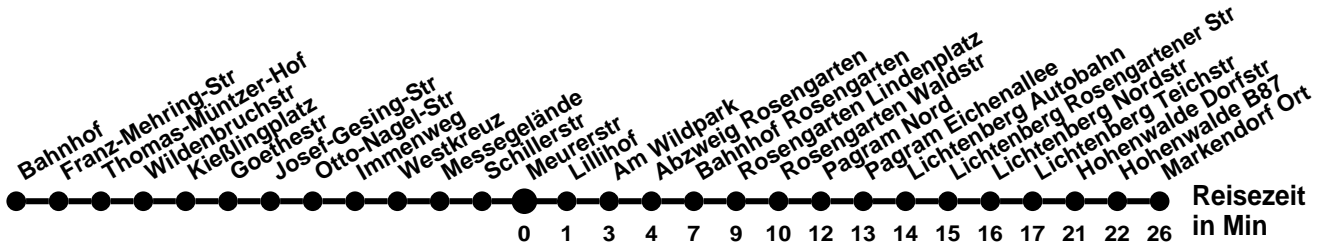

980

Richtung **Am Wildpark** Abfahrtszeiten ab **Meurerstr**

Wabenummer: 6073

Uhr	Montag-Freitag	Mo-Fr Ferien	Samstag	Sonntag
0				
1				
2				
3				
4				
5				
6				
7				
8			07 ¹	07 ¹
9				
10				07 ¹
11				
12				07 ¹
13				
14				07 ¹
15				
16			07 ¹	07 ¹
17				
18			07 ¹	07 ¹
19				
20			07 ¹	07 ¹
21				
22				
23				

Montag-Freitag Ferien 27.12-5.1; 10.5; 18.7-30.8.; 4.10; 1.11.

1 Onlinebuchung <https://go-ffo.de/rufbus/>, mindestens 60 min vor Abfahrt

982

Richtung **Markendorf Ort** Abfahrtszeiten ab **Meurerstr**

Wabenummer: 6073

Montag-Freitag Ferien 27.12-5.1; 10.5; 18.7-30.8.; 4.10; 1.11.

ℹ Onlinebuchung <https://go-ffo.de/rufbus/>, mindestens 60 min vor Abfahrt
Ⓐ ohne Am Wildpark

980

Richtung **Bahnhof** Abfahrtszeiten ab **Meurerstr**