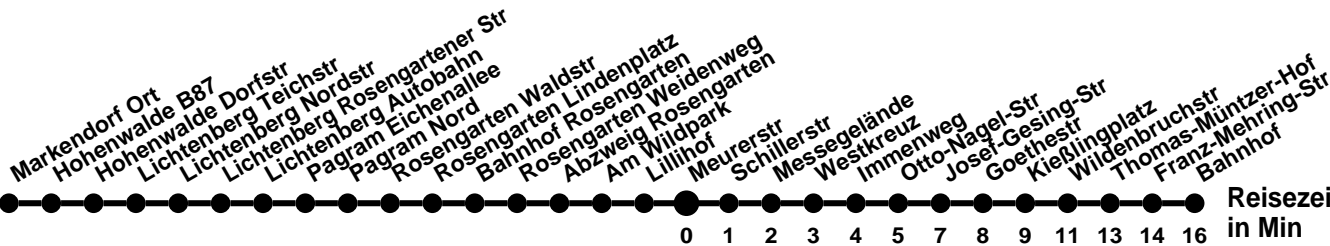

980

Richtung **Am Wildpark** Abfahrtszeiten ab **Meurerstr**

Wabenummer: 6073

Uhr	Montag-Freitag	Mo-Fr Ferien	Samstag	Sonntag
0				
1				
2				
3				
4				
5				
6				
7				
8			07 ¹	07 ¹
9				
10				07 ¹
11				
12				07 ¹
13				
14				07 ¹
15				
16			07 ¹	07 ¹
17				
18			07 ¹	07 ¹
19				
20			07 ¹	07 ¹
21				
22				
23				

Montag-Freitag Ferien 27.12-5.1; 10.5; 18.7-30.8.; 4.10; 1.11.

ℹ Onlinebuchung <https://go-ffo.de/rufbus/>, mindestens 60 min vor Abfahrt
Ⓐ ohne Am Wildpark

980

Richtung **Bahnhof** Abfahrtszeiten ab **Meurerstr**

Montag-Freitag Ferien 27.12-5.1; 10.5; 18.7-30.8.; 4.10; 1.11.

Onlinebuchung <https://go-ffo.de/rufbus/>, mindestens 60 min vor Abfahrt

982

Richtung **Bahnhof** Abfahrtszeiten ab **Meurerstr**

Wabenummer: 6073

Montag-Freitag Ferien 27.12-5.1; 10.5; 18.7-30.8.; 4.10; 1.11.

¶ Onlinebuchung <https://go-ffo.de/rufbus/>, mindestens 60 min vor Abfahrt
® ab Otto-Nagel-Str weiter als Linie 988 bis Booßen Schule