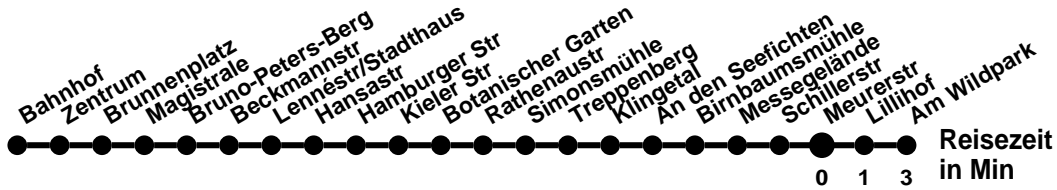

980

Richtung **Am Wildpark** Abfahrtszeiten ab **Meurerstr**

Wabenummer: 6073

Uhr	Montag-Freitag	Mo-Fr Ferien	Samstag	Sonntag
0				
1				
2				
3				
4				
5				
6				
7				
8			07 ¹	07 ¹
9				
10				07 ¹
11				
12				07 ¹
13				
14				07 ¹
15				
16			07 ¹	07 ¹
17				
18			07 ¹	07 ¹
19				
20			07 ¹	07 ¹
21				
22				
23				

Montag-Freitag Ferien 27.12-5.1; 10.5; 18.7-30.8.; 4.10; 1.11.

1 Onlinebuchung <https://go-ffo.de/rufbus/>, mindestens 60 min vor Abfahrt

982

Richtung **Markendorf Ort** Abfahrtszeiten ab **Meurerstr**

Wabenummer: 6073

Montag-Freitag Ferien 27.12-5.1; 10.5; 18.7-30.8.; 4.10; 1.11.

ℹ Onlinebuchung <https://go-ffo.de/rufbus/>, mindestens 60 min vor Abfahrt
Ⓐ ohne Am Wildpark

980

Richtung **Bahnhof** Abfahrtszeiten ab **Meurerstr**

Montag-Freitag Ferien 27.12-5.1; 10.5; 18.7-30.8.; 4.10; 1.11.

¶ Onlinebuchung <https://go-ffo.de/rufbus/>, mindestens 60 min vor Abfahrt
® ab Otto-Nagel-Str weiter als Linie 988 bis Booßen Schule