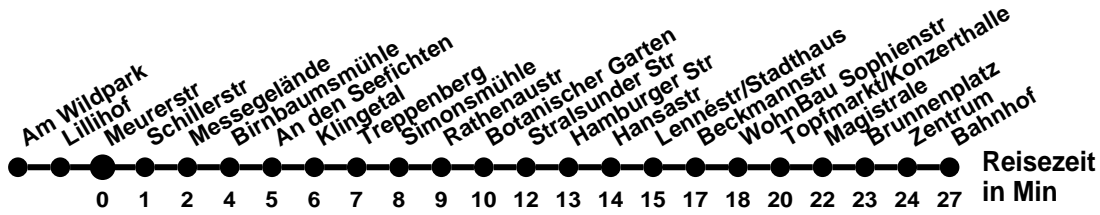

980

Richtung **Bahnhof** Abfahrtszeiten ab **Meurerstr**

Wabenummer: 6073

Uhr	Montag-Freitag	Mo-Fr Ferien	Samstag	Sonntag
0				
1				
2				
3				
4				
5				
6				
7				
8			15¹	15¹
9				
10				15¹
11				
12				15¹
13				
14				15¹
15				
16			15¹	15¹
17				
18			15¹	15¹
19				
20			15¹	15¹
21				
22				
23				

Montag-Freitag Ferien 27.12-5.1; 10.5; 18.7-30.8.; 4.10; 1.11.

Onlinebuchung <https://go-ffo.de/rufbus/>, mindestens 60 min vor Abfahrt