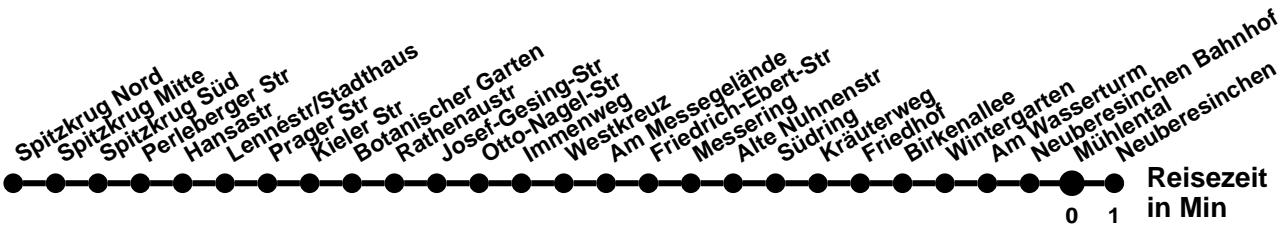

987

Richtung **Neuberesinchen**

Abfahrtszeiten ab **Mühlental**

Wabenummer: 5973

Uhr	Montag-Freitag	Samstag	Sonntag
0			
1			
2			
3			
4			
5	31		
6	31		
7			
8	36		
9	51	51	
10	51		
11	51	51	
12			
13	36	51	
14	36		
15	36	51	
16	36		
17			
18	01		
19			
20			
21			
22			
23			

Montag-Freitag Ferien 27.12-5.1; 10.5; 18.7-30.8.; 4.10; 1.11.