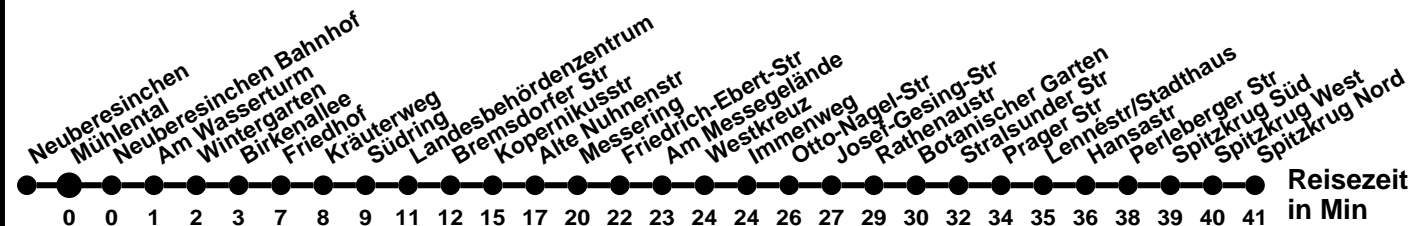

987

Richtung **Spitzkrug Nord** Abfahrtszeiten ab **Mühlental**

Wabenummer: 5973

Uhr	Montag-Freitag	Samstag	Sonntag
0			
1			
2			
3			
4	46 [Ⓜ]		
5	46 [Ⓜ]		
6	34		
7			
8		25 [Ⓚ]	
9	30		
10	30	25 [Ⓚ]	
11	30		
12	30	25 [Ⓚ]	
13	14 44		
14	44	25 [Ⓚ]	
15	44		
16	44		
17			
18			
19			
20			
21			
22			
23			

Montag-Freitag Ferien 27.12-5.1; 10.5; 18.7-30.8.; 4.10; 1.11.

Ⓚ ohne Landesbehördenzentrum, Bremsdorfer Str, Kopernikusstr
Ⓜ ohne Messering

987

Richtung **Neuberesinchen**

Abfahrtszeiten ab **Mühlental**

Montag-Freitag Ferien 27.12-5.1; 10.5; 18.7-30.8.; 4.10; 1.11.

N2

Richtung **Bahnhof** Abfahrtszeiten ab **Mühlental**

Wabenummer: 5973

Uhr	Montag-Freitag	Samstag	Sonntag
0	11 ^N 41	11 ^N 41	11 ^N 41 [⊗]
1	41	41	41
2	31 ^N	31 ^N	31 ^N
3	01 ^N 28	01 ^N 28	01 ^N 28
4	03 23 [Ⓟ]	03 23 [Ⓟ] 23 ^N	03 23 [Ⓟ] 23 ^N
5		03 ^N 33 ^N	03 ^N 33 ^N
6		03 [Ⓢ]	03 [Ⓢ]
7			
8			
9			
10			
11			
12			
13			
14			
15			
16			
17			
18			
19			
20			
21			
22			
23	06 ^N 41 ^N	06 ^N 41 ^N	06 ^N 41 ^N

Montag-Freitag Ferien 27.12-5.1; 10.5; 18.7-30.8.; 4.10; 1.11.

- ⊗ nicht in der Nacht vom 31.12. zum 01.01.
- Ⓟ bis Betriebshof SVF
- Ⓝ ab Bahnhof weiter als Linie N1
- Ⓢ ab Bahnhof weiter als Linie 981 bis Spitzkrug Nord