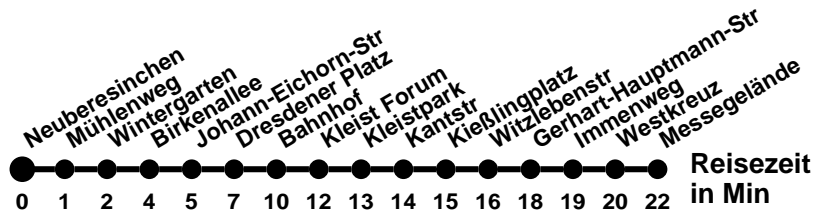

Tram**1**

Richtung **Stadion**

Abfahrtszeiten ab **Neuberesinchen**

Wabenummer: 5973

Uhr	Montag-Freitag	Mo-Fr Ferien	Samstag	Sonntag
0				
1				
2				
3				
4				
5	04 34	04 34		
6	04 29 49 [♿]	04 29 49 [♿]		
7	09 29 49	09 29 49 [♿]	04 [♿] 34 [♿]	04 [♿] 34 [♿]
8	09 [♿] 29 49 [♿]	09 29 49 [♿]	04 [♿] 34 [♿]	04 [♿] 34 [♿]
9	09 29 49 [♿]	09 29 49 [♿]	04 [♿] 29 49 [♿]	04 [♿] 34 [♿]
10	09 29 49 [♿]	09 29 49 [♿]	09 [♿] 29 49 [♿]	04 [♿] 34 [♿]
11	09 29 49 [♿]	09 29 49 [♿]	09 [♿] 29 49 [♿]	04 [♿] 34 [♿]
12	09 29 49 [♿]	09 29 49 [♿]	09 [♿] 29 49 [♿]	04 [♿] 34 [♿]
13	09 29 49 [♿]	09 29 49 [♿]	09 [♿] 29 49 [♿]	04 [♿] 34 [♿]
14	09 29 49 [♿]	09 29 49 [♿]	09 [♿] 29 49 [♿]	04 [♿] 34 [♿]
15	09 [♿] 29 [♿] 49	09 29 49 [♿]	09 [♿] 34 [♿]	04 [♿] 34 [♿]
16	09 29 49 [♿]	09 29 49 [♿]	04 [♿] 34 [♿]	04 [♿] 34 [♿]
17	09 29 49 [♿]	09 29 49 [♿]	04 [♿] 34 [♿]	04 [♿] 34 [♿]
18	09 29 49 [♿]	09 29 49 [♿]	04 [♿] 34 [♿]	04 [♿] 34 [♿]
19	09 34 [♿]	09 34 [♿]	04 [♿] 34 [♿]	04 [♿] 34 [♿]
20	04 34 [♿]	04 34 [♿]	04 [♿] 34 [♿]	04 [♿] 34 [♿]
21	04 34 [♿]	04 34 [♿]	04 [♿] 34 [♿]	04 [♿] 34 [♿]
22	04 34 [♿]	04 34 [♿]	04 [♿]	04 [♿]
23				

Montag-Freitag Ferien 27.12-5.1; 10.5; 18.7-30.8.; 4.10; 1.11.

♿ Niederflurfahrzeug ohne Gewähr (Info-Service Tel.: +49 335 564860)

Tram**5**

Richtung **Messegelände**

Abfahrtszeiten ab **Neuberesinchen**

Wabenummer: 5973

Uhr	Montag-Freitag	Mo-Fr Ferien	Samstag	Sonntag
0				
1				
2				
3				
4				
5				
6	38 58			
7	18 38 [♿] 58			
8	18 38 58 [♿]			
9				
10				
11				
12				
13	18 38 [♿] 58			
14	18 38 [♿] 58			
15	18 38 [♿] 58 [♿]			
16	18 [♿] 38 58			
17	18 41 [♿]			
18	01 [♿]			
19				
20				
21				
22				
23				

Montag-Freitag Ferien 27.12-5.1; 10.5; 18.7-30.8.; 4.10; 1.11.

[♿] Niederflurfahrzeug ohne Gewähr (Info-Service Tel.: +49 335 564860)

987

Richtung **Spitzkrug Nord** Abfahrtszeiten ab **Neuberesinchen**

Wabenummer: 5973