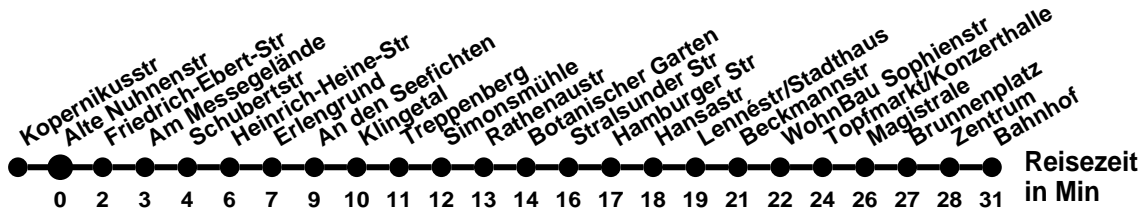

980

Richtung **Kopernikusstr** Abfahrtszeiten ab **Alte Nuhnenstr**

Wabenummer: 5973

Uhr	Montag-Freitag	Mo-Fr Ferien	Samstag	Sonntag
0				
1				
2				
3				
4				
5	01	01		
6	11	11		
7	06 36	06	11	11
8	06 36	06		
9	06	06	11	11
10	06	06	06	
11	06	06	06	11
12	06	06	06	
13	06 36	06	06	11
14	06 36	06	06	
15	06 36	06	06	11
16	06 36	06		
17	06	06	11	11
18	06	06		
19	06	06	11	11
20	11	11		
21	11	11	11	11
22	11	11		
23				

Montag-Freitag Ferien 27.12-5.1; 10.5; 18.7-30.8.; 4.10; 1.11.

987

Richtung **Neuberesinchen** Abfahrtszeiten ab **Alte Nuhnenstr**

Wabenummer: 5973

Uhr	Montag-Freitag	Samstag	Sonntag
0			
1			
2			
3			
4			
5	14 ^K		
6	14 ^K		
7			
8	26		
9	41	41	
10	41		
11	41	41	
12			
13	26	41	
14	26		
15	26	41	
16	26		
17	51		
18			
19			
20			
21			
22			
23			

Montag-Freitag Ferien 27.12-5.1; 10.5; 18.7-30.8.; 4.10; 1.11.

K mit Landesbehördenzentrum, Bremsdorfer Str, Kopernikusstr

980

Richtung **Bahnhof** Abfahrtszeiten ab **Alte Nuhnenstr**

Wabenummer: 5973

Uhr	Montag-Freitag	Mo-Fr Ferien	Samstag	Sonntag
0				
1				
2				
3				
4				
5	11	11		
6	16 46	46		
7	16 46	46	11	11
8	16 46	46		
9	46	46	06	11
10	46	46	06	
11	46	46	06	11
12	46	46	06	
13	16 46	46	06	11
14	16 46	46	06	
15	16 46	46	11	11
16	16 46	46		
17	16		11	11
18	06	06		
19	11	11	11	11
20	11	11		
21	11	11	11	11
22				
23				

Montag-Freitag Ferien 27.12-5.1; 10.5; 18.7-30.8.; 4.10; 1.11.

987

Richtung **Spitzkrug Nord** Abfahrtszeiten ab **Alte Nuhnenstr**

Wabenummer: 5973

Uhr	Montag-Freitag	Samstag	Sonntag
0			
1			
2			
3			
4			
5	04 [Ⓜ]		
6	04 [Ⓜ] 51		
7			
8		36	
9	47		
10	47	36	
11	47		
12	47	36	
13	31		
14	01	36	
15	01		
16	01		
17	01		
18			
19			
20			
21			
22			
23			