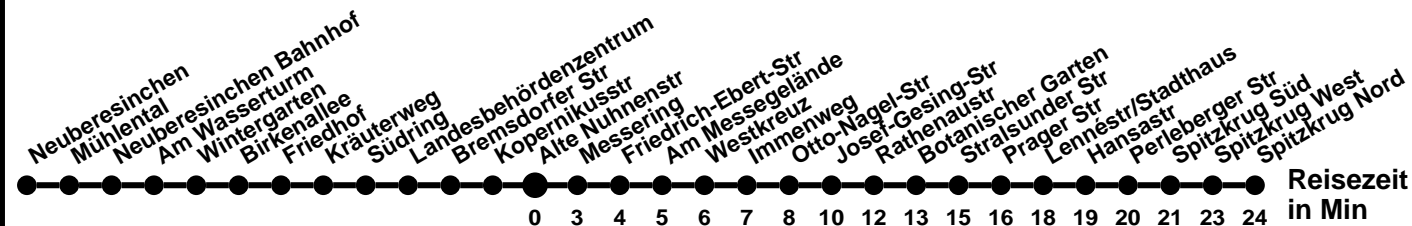

980

Richtung **Kopernikusstr** Abfahrtszeiten ab **Alte Nuhnenstr**

Wabenummer: 5973

Uhr	Montag-Freitag	Mo-Fr Ferien	Samstag	Sonntag
0				
1				
2				
3				
4				
5	01	01		
6	11	11		
7	06 36	06	11	11
8	06 36	06		
9	06	06	11	11
10	06	06	06	
11	06	06	06	11
12	06	06	06	
13	06 36	06	06	11
14	06 36	06	06	
15	06 36	06	06	11
16	06 36	06		
17	06	06	11	11
18	06	06		
19	06	06	11	11
20	11	11		
21	11	11	11	11
22	11	11		
23				

Montag-Freitag Ferien 27.12-5.1; 10.5; 18.7-30.8.; 4.10; 1.11.

987

Richtung **Neuberesinchen** Abfahrtszeiten ab **Alte Nuhnenstr**

Wabenummer: 5973

Uhr	Montag-Freitag	Samstag	Sonntag
0			
1			
2			
3			
4			
5	14 ^K		
6	14 ^K		
7			
8	26		
9	41	41	
10	41		
11	41	41	
12			
13	26	41	
14	26		
15	26	41	
16	26		
17	51		
18			
19			
20			
21			
22			
23			

Montag-Freitag Ferien 27.12-5.1; 10.5; 18.7-30.8.; 4.10; 1.11.

K mit Landesbehördenzentrum, Bremsdorfer Str, Kopernikusstr

980

Richtung **Bahnhof** Abfahrtszeiten ab **Alte Nuhnenstr**

Wabenummer: 5973

Uhr	Montag-Freitag	Mo-Fr Ferien	Samstag	Sonntag
0				
1				
2				
3				
4				
5	11	11		
6	16 46	46		
7	16 46	46	11	11
8	16 46	46		
9	46	46	06	11
10	46	46	06	
11	46	46	06	11
12	46	46	06	
13	16 46	46	06	11
14	16 46	46	06	
15	16 46	46	11	11
16	16 46	46		
17	16		11	11
18	06	06		
19	11	11	11	11
20	11	11		
21	11	11	11	11
22				
23				

Montag-Freitag Ferien 27.12-5.1; 10.5; 18.7-30.8.; 4.10; 1.11.

987

Richtung **Spitzkrug Nord** Abfahrtszeiten ab **Alte Nuhnenstr**

Wabenummer: 5973

Uhr	Montag-Freitag	Samstag	Sonntag
0			
1			
2			
3			
4			
5	04 [Ⓜ]		
6	04 [Ⓜ] 51		
7			
8		36	
9	47		
10	47	36	
11	47		
12	47	36	
13	31		
14	01	36	
15	01		
16	01		
17	01		
18			
19			
20			
21			
22			
23			