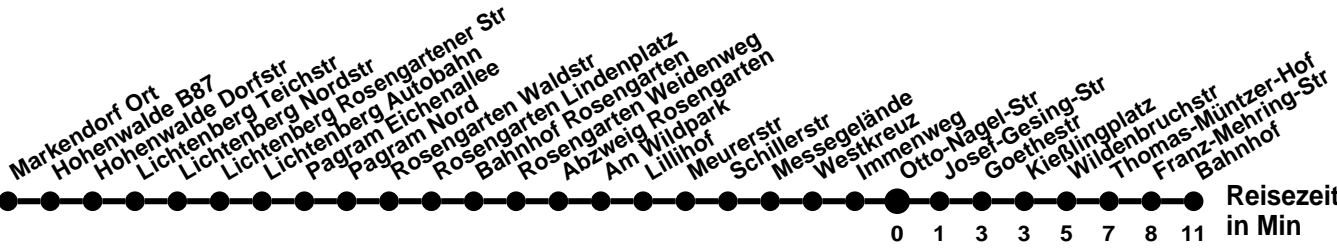

### Abfahrtszeiten ab **Otto-Nagel-Str**

Wabenummer: 5973

Uhr	Montag-Freitag	Samstag	Sonntag
0			
1			
2			
3			
4			
5	07 <sup>K</sup> <sub>M</sub>		
6	07 <sup>K</sup> <sub>M</sub>		
7	17 <sup>F</sup> <sub>M</sub>		
8	17		
9	32	32	
10	32		
11	32	32	
12			
13	17	32	
14	17		
15		32	
16	17		
17	42		
18			
19			
20			
21			
22			
23			

**Montag-Freitag Ferien 27.12-5.1; 10.5; 18.7-30.8.; 4.10; 1.11.**

- F Ferien
- <sup>M</sup> ohne Messering
- <sup>K</sup> mit Landesbehördenzentrum, Bremsdorfer Str, Kopernikusstr
- <sub>M</sub> bis Messering

## Richtung **Bahnhof** Abfahrtszeiten ab **Otto-Nagel-Str**

Wabenummer: 5973

Uhr	Montag-Freitag	Samstag	Sonntag
0			
1			
2			
3			
4			
5			
6	07 59		
7	54		
8	34	37	37
9	34		
10	34	37	37
11	34		
12	34	37	37
13	34		
14	34	37	37
15	34	37	37
16	34		
17	34	37	37
18	34		
19	34	37	37
20	37		
21	37 <sup>□</sup>	37 <sup>□</sup>	37 <sup>□</sup>
22			
23			

## Richtung **Spitzkrug Nord** Abfahrtszeiten ab **Otto-Nagel-Str**

Wabenummer: 5973

Uhr	Montag-Freitag	Samstag	Sonntag
0			
1			
2			
3			
4			
5	10		
6	10		
7	00		
8	10	45	
9	56		
10	56	45	
11	56		
12	56	45	
13	40		
14	10	45	
15	10		
16	10		
17	10		
18			
19			
20			
21			
22			
23			