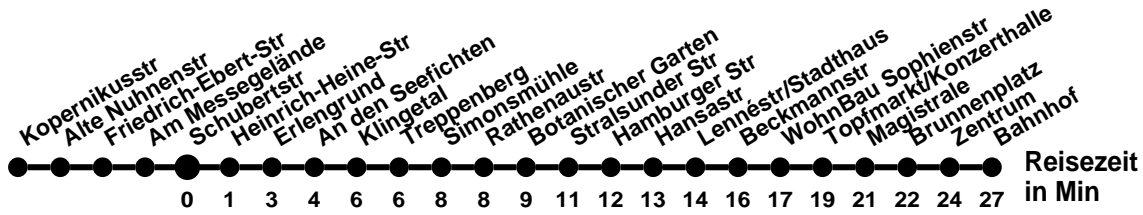

980

Richtung **Kopernikusstr** Abfahrtszeiten ab **Schubertstr**

Wabenummer: 5973

Uhr	Montag-Freitag	Mo-Fr Ferien	Samstag	Sonntag
0				
1				
2				
3				
4	57	57		
5				
6	07	07		
7	02 32	02	07	07
8	02 32	02		
9	02	02	07	07
10	02	02	02	
11	02	02	02	07
12	02	02	02	
13	02 32	02	02	07
14	02 32	02	02	
15	02 32	02	02	07
16	02 32	02		
17	02	02	07	07
18	02	02		
19	02	02	07	07
20	07	07		
21	07	07	07	07
22	07	07		
23				

Montag-Freitag Ferien 27.12-5.1; 10.5; 18.7-30.8.; 4.10; 1.11.

980

Richtung **Bahnhof** Abfahrtszeiten ab **Schubertstr**

Wabenummer: 5973

Uhr	Montag-Freitag	Mo-Fr Ferien	Samstag	Sonntag
0				
1				
2				
3				
4	06	06		
5	16	16		
6	21 51	51		
7	21 51	51	16	16
8	21 51	51		
9	51	51	11	16
10	51	51	11	
11	51	51	11	16
12	51	51	11	
13	21 51	51	11	16
14	21 51	51	11	
15	21 51	51	16	16
16	21 51	51		
17	21		16	16
18	11	11		
19	16	16	16	16
20	16	16		
21	16	16	16	16
22				
23				