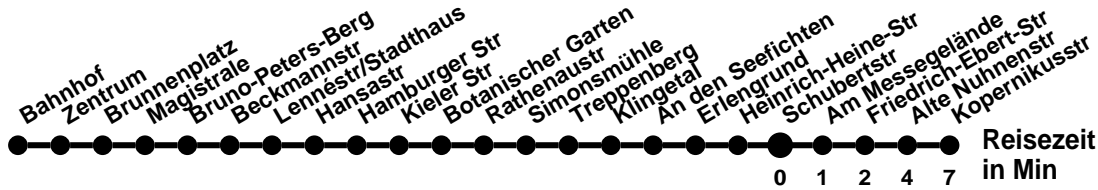

980

Richtung **Kopernikusstr** Abfahrtszeiten ab **Schubertstr**

Wabenummer: 5973

Uhr	Montag-Freitag	Mo-Fr Ferien	Samstag	Sonntag
0				
1				
2				
3				
4	57	57		
5				
6	07	07		
7	02 32	02	07	07
8	02 32	02		
9	02	02	07	07
10	02	02	02	
11	02	02	02	07
12	02	02	02	
13	02 32	02	02	07
14	02 32	02	02	
15	02 32	02	02	07
16	02 32	02		
17	02	02	07	07
18	02	02		
19	02	02	07	07
20	07	07		
21	07	07	07	07
22	07	07		
23				

Montag-Freitag Ferien 27.12-5.1; 10.5; 18.7-30.8.; 4.10; 1.11.

980

Richtung **Bahnhof** Abfahrtszeiten ab **Schubertstr**

Wabenummer: 5973

Uhr	Montag-Freitag	Mo-Fr Ferien	Samstag	Sonntag
0				
1				
2				
3				
4	06	06		
5	16	16		
6	21 51	51		
7	21 51	51	16	16
8	21 51	51		
9	51	51	11	16
10	51	51	11	
11	51	51	11	16
12	51	51	11	
13	21 51	51	11	16
14	21 51	51	11	
15	21 51	51	16	16
16	21 51	51		
17	21		16	16
18	11	11		
19	16	16	16	16
20	16	16		
21	16	16	16	16
22				
23				