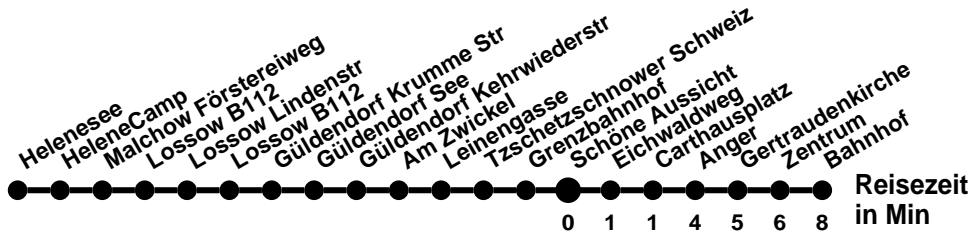

984

Richtung **Heleneesee** Abfahrtszeiten ab **Schöne Aussicht**

Wabenummer: 6073

Uhr	Montag-Freitag Okt-Apr	Montag-Freitag Mai-Sep	Samstag, Sonn- und Feiertag
0			
1			
2			
3			
4			
5			
6	48 ¹	48	
7			00 ¹
8	18	18	30 ¹ ₄
9	48 ¹	48	
10			00 ¹ ₄
11	28 ¹	28 ¹	30 ¹ ₄
12	48 ¹	48	
13	48 ¹	48 ¹	00 ¹ ₄
14	48 ¹	48 ¹	30 ¹ ₄
15	48	48	
16	48 ¹	48 ¹	00 ¹ ₄
17	48 ¹	48 ¹	30 ¹ ₄
18	48 ¹	48	
19			00 ¹ ₄
20	18 ¹ ₄	18 ¹ ₄	30 ¹
21			
22			
23			

Montag-Freitag Ferien 27.12-5.1; 10.5; 18.7-30.8.; 4.10; 1.11.

- 1** Onlinebuchung <https://go-ffo.de/rufbus/>, mindestens 60 min vor Abfahrt
- 4** bis Heleneesee. Onlinebuchung <https://go-ffo.de/rufbus/>, mindestens 60 min vor Abfahrt
- 1** bis Lossow Lindenstr

984

Richtung **Bahnhof** Abfahrtszeiten ab **Schöne Aussicht**

Wabenummer: 6073

Uhr	Montag-Freitag Okt-Apr	Montag-Freitag Mai-Sep	Samstag, Sonn- und Feiertag
0			
1			
2			
3			
4			
5			
6	07	07	
7	03 ^S _Ⓜ 37	03 ^S _Ⓜ 37	57 [■]
8			
9	07	07	27
10	37	37	57
11			
12	07	07	27
13	37	37	57
14	17	17	
15	17	17	27
16	37	37	57
17			
18	17	17	27
19	37	37	57
20			
21			27 [■]
22			
23			

Montag-Freitag Ferien 27.12-5.1; 10.5; 18.7-30.8.; 4.10; 1.11.

- S** Schule
- Onlinebuchung <https://go-ffo.de/rufbus/>, mindestens 60 min vor Abfahrt
- Ⓜ** ab Bahnhof weiter als Linie 988 bis Immenweg