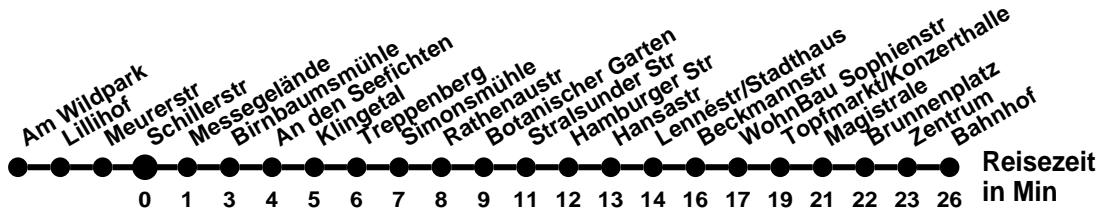

## Richtung **Markendorf Ort** Abfahrtszeiten ab **Schillerstr**

Wabenummer: 5973

Uhr	Montag-Freitag	Samstag	Sonntag
0			
1			
2			
3			
4	56 <sup>Ⓐ</sup>		
5	56 <sup>Ⓐ</sup>		
6	49		
7	29	25	25
8	29		
9	29	25	25
10	29		
11	29	25	25
12	29		
13	29	25	25
14	29	25	25
15	29		
16	29 <sup>Ⓐ</sup>	25 <sup>Ⓐ</sup>	25 <sup>Ⓐ</sup>
17	29 <sup>Ⓐ</sup>		
18	29 <sup>Ⓐ</sup>	25 <sup>Ⓐ</sup>	25 <sup>Ⓐ</sup>
19	25 <sup>Ⓐ</sup>		
20	25 <sup>Ⓐ</sup>	25 <sup>Ⓛ</sup> <sub>Ⓐ</sub>	25 <sup>Ⓛ</sup> <sub>Ⓐ</sub>
21			
22			
23			

**Montag-Freitag Ferien 27.12-5.1; 10.5; 18.7-30.8.; 4.10; 1.11.**

**ℹ** Onlinebuchung <https://go-ffo.de/rufbus/>, mindestens 60 min vor Abfahrt  
**Ⓐ** ohne Am Wildpark

## Richtung **Bahnhof** Abfahrtszeiten ab **Schillerstr**

Wabenummer: 5973

Uhr	Montag-Freitag	Mo-Fr Ferien	Samstag	Sonntag
0				
1				
2				
3				
4				
5				
6				
7				
8			16 <sup>1</sup>	16 <sup>1</sup>
9				
10				16 <sup>1</sup>
11				
12				16 <sup>1</sup>
13				
14				16 <sup>1</sup>
15				
16			16 <sup>1</sup>	16 <sup>1</sup>
17				
18			16 <sup>1</sup>	16 <sup>1</sup>
19				
20			16 <sup>1</sup>	16 <sup>1</sup>
21				
22				
23				

## Richtung **Bahnhof** Abfahrtszeiten ab **Schillerstr**

Wabenummer: 5973

Uhr	Montag-Freitag	Samstag	Sonntag
0			
1			
2			
3			
4			
5			
6	02 54		
7	09 <sup>®</sup> 49		
8	29	32	32
9	29		
10	29	32	32
11	29		
12	29	32	32
13	29		
14	29	32	32
15	29	32	32
16	29		
17	29	32	32
18	29		
19	29	32	32
20	32		
21	32 <sup>¶</sup>	32 <sup>¶</sup>	32 <sup>¶</sup>
22			
23			