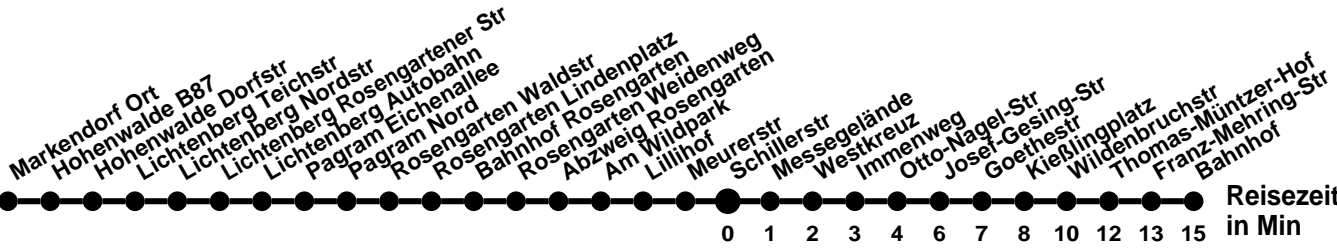

## Richtung **Markendorf Ort** Abfahrtszeiten ab **Schillerstr**

Wabenummer: 5973

Uhr	Montag-Freitag	Samstag	Sonntag
0			
1			
2			
3			
4	56 <sup>Ⓐ</sup>		
5	56 <sup>Ⓐ</sup>		
6	49		
7	29	25	25
8	29		
9	29	25	25
10	29		
11	29	25	25
12	29		
13	29	25	25
14	29	25	25
15	29		
16	29 <sup>Ⓐ</sup>	25 <sup>Ⓐ</sup>	25 <sup>Ⓐ</sup>
17	29 <sup>Ⓐ</sup>		
18	29 <sup>Ⓐ</sup>	25 <sup>Ⓐ</sup>	25 <sup>Ⓐ</sup>
19	25 <sup>Ⓐ</sup>		
20	25 <sup>Ⓐ</sup>	25 <sup>Ⓛ</sup> <sub>Ⓐ</sub>	25 <sup>Ⓛ</sup> <sub>Ⓐ</sub>
21			
22			
23			

## Richtung **Bahnhof** Abfahrtszeiten ab **Schillerstr**

Wabenummer: 5973

Uhr	Montag-Freitag	Mo-Fr Ferien	Samstag	Sonntag
0				
1				
2				
3				
4				
5				
6				
7				
8			16 <sup>1</sup>	16 <sup>1</sup>
9				
10				16 <sup>1</sup>
11				
12				16 <sup>1</sup>
13				
14				16 <sup>1</sup>
15				
16			16 <sup>1</sup>	16 <sup>1</sup>
17				
18			16 <sup>1</sup>	16 <sup>1</sup>
19				
20			16 <sup>1</sup>	16 <sup>1</sup>
21				
22				
23				

**Montag-Freitag Ferien 27.12-5.1; 10.5; 18.7-30.8.; 4.10; 1.11.**

**1** Onlinebuchung <https://go-ffo.de/rufbus/>, mindestens 60 min vor Abfahrt

## Richtung **Bahnhof** Abfahrtszeiten ab **Schillerstr**

Wabenummer: 5973

Uhr	Montag-Freitag	Samstag	Sonntag
0			
1			
2			
3			
4			
5			
6	02 54		
7	09 <sup>®</sup> 49		
8	29	32	32
9	29		
10	29	32	32
11	29		
12	29	32	32
13	29		
14	29	32	32
15	29	32	32
16	29		
17	29	32	32
18	29		
19	29	32	32
20	32		
21	32 <sup>¶</sup>	32 <sup>¶</sup>	32 <sup>¶</sup>
22			
23			