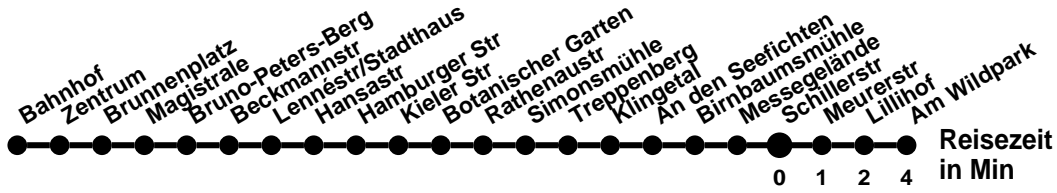

## Richtung **Am Wildpark** Abfahrtszeiten ab **Schillerstr**

Wabenummer: 5973

Uhr	Montag-Freitag	Mo-Fr Ferien	Samstag	Sonntag
0				
1				
2				
3				
4				
5				
6				
7				
8			06 <sup>1</sup>	06 <sup>1</sup>
9				
10				06 <sup>1</sup>
11				
12				06 <sup>1</sup>
13				
14				06 <sup>1</sup>
15				
16			06 <sup>1</sup>	06 <sup>1</sup>
17				
18			06 <sup>1</sup>	06 <sup>1</sup>
19				
20			06 <sup>1</sup>	06 <sup>1</sup>
21				
22			06 <sup>M</sup> <sub>1</sub>	06 <sup>M</sup> <sub>1</sub>
23				

## Richtung **Markendorf Ort** Abfahrtszeiten ab **Schillerstr**

Wabenummer: 5973

Uhr	Montag-Freitag	Samstag	Sonntag
0			
1			
2			
3			
4	56 <sup>Ⓐ</sup>		
5	56 <sup>Ⓐ</sup>		
6	49		
7	29	25	25
8	29		
9	29	25	25
10	29		
11	29	25	25
12	29		
13	29	25	25
14	29	25	25
15	29		
16	29 <sup>Ⓐ</sup>	25 <sup>Ⓐ</sup>	25 <sup>Ⓐ</sup>
17	29 <sup>Ⓐ</sup>		
18	29 <sup>Ⓐ</sup>	25 <sup>Ⓐ</sup>	25 <sup>Ⓐ</sup>
19	25 <sup>Ⓐ</sup>		
20	25 <sup>Ⓐ</sup>	25 <sup>Ⓛ</sup> <sub>Ⓐ</sub>	25 <sup>Ⓛ</sup> <sub>Ⓐ</sub>
21			
22			
23			

## Richtung **Bahnhof** Abfahrtszeiten ab **Schillerstr**

Wabenummer: 5973

Uhr	Montag-Freitag	Mo-Fr Ferien	Samstag	Sonntag
0				
1				
2				
3				
4				
5				
6				
7				
8			16 <sup>1</sup>	16 <sup>1</sup>
9				
10				16 <sup>1</sup>
11				
12				16 <sup>1</sup>
13				
14				16 <sup>1</sup>
15				
16			16 <sup>1</sup>	16 <sup>1</sup>
17				
18			16 <sup>1</sup>	16 <sup>1</sup>
19				
20			16 <sup>1</sup>	16 <sup>1</sup>
21				
22				
23				

## Richtung **Bahnhof** Abfahrtszeiten ab **Schillerstr**

Wabenummer: 5973

Uhr	Montag-Freitag	Samstag	Sonntag
0			
1			
2			
3			
4			
5			
6	02 54		
7	09 <sup>®</sup> 49		
8	29	32	32
9	29		
10	29	32	32
11	29		
12	29	32	32
13	29		
14	29	32	32
15	29	32	32
16	29		
17	29	32	32
18	29		
19	29	32	32
20	32		
21	32 <sup>¶</sup>	32 <sup>¶</sup>	32 <sup>¶</sup>
22			
23			