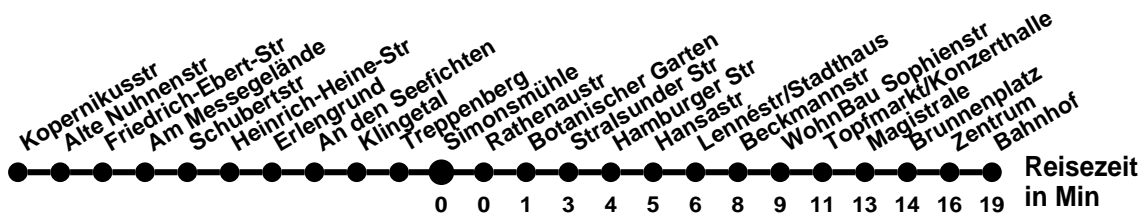

980

Richtung **Kopernikusstr** Abfahrtszeiten ab **Simonsmühle**

Wabenummer: 5973

Uhr	Montag-Freitag	Mo-Fr Ferien	Samstag	Sonntag
0				
1				
2				
3				
4	50	50		
5				
6	00 55	00 55		
7	25 55	55	00	00
8	25 55	55	00 ^A ₂	00 ^A ₂
9	55	55	00 55	00
10	55	55	55	00 ^A ₂
11	55	55	55	00
12	55	55	55	00 ^A ₂
13	25 55	55	55	00
14	25 55	55	55	00 ^A ₂
15	25 55	55		00
16	25 55	55	00 ^A ₂	00 ^A ₂
17	55	55	00	00
18	55	55	00 ^A ₂	00 ^A ₂
19			00	00
20	00	00	00 ^A ₂	00 ^A ₂
21	00	00	00	00
22	00	00	00 ^M ₃	00 ^M ₃
23				

Montag-Freitag Ferien 27.12-5.1; 10.5; 18.7-30.8.; 4.10; 1.11.

- ² bis Am Wildpark. Onlinebuchung <https://go-ffo.de/rufbus/>, mindestens 60 min vor Abfahrt
- ³ bis Meurerstr. Onlinebuchung <https://go-ffo.de/rufbus/>, mindestens 60 min vor Abfahrt
- ^A bis Am Wildpark über Birnbaumsmühle
- ^M bis Meurerstr über Birnbaumsmühle

N1

Richtung **Bahnhof** Abfahrtszeiten ab **Simonsmühle**

Wabenummer: 5973

Uhr	Montag-Freitag	Samstag	Sonntag
0	04 ^N 34	04 ^N 34	04 ^N 34 [⊗]
1	34	34	34
2	24 ^N 54 ^N	24 ^N 54 ^N	24 ^N 54 ^N
3	21 56 ^N	21 56 ^N	21 56 ^N
4		16 ^N 56 ^N	16 ^N 56 ^N
5		26 ^N 56	26 ^N 56
6			
7			
8			
9			
10			
11			
12			
13			
14			
15			
16			
17			
18			
19			
20			
21			
22	59 ^N	59 ^N	59 ^N
23	34 ^N	34 ^N	34 ^N

Montag-Freitag Ferien 27.12-5.1; 10.5; 18.7-30.8.; 4.10; 1.11.

⊗ nicht in der Nacht vom 31.12. zum 01.01.
N ab Bahnhof weiter als Linie N2

980

Richtung **Bahnhof** Abfahrtszeiten ab **Simonsmühle**

Wabenummer: 5973