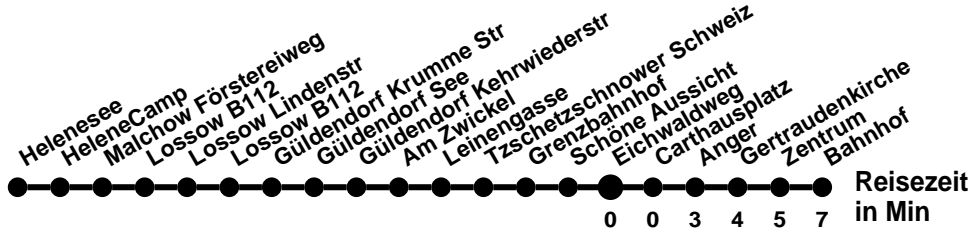

984

Richtung **HeleneSee** Abfahrtszeiten ab **Eichwaldweg**

Wabennummer: 5973

Uhr	Montag-Freitag Okt-Apr	Montag-Freitag Mai-Sep	Samstag, Sonn- und Feiertag
0			
1			
2			
3			
4			
5			
6	46 ¹	46	59 ¹
7			
8	16	16	29 ^{1/4}
9	46 ¹	46	59 ^{1/4}
10			
11	26 ¹	26 ¹	29 ^{1/4}
12	46 ¹	46	59 ^{1/4}
13	46 ¹	46 ¹	
14	46 ¹	46 ¹	29 ^{1/4}
15	46	46	59 ^{1/4}
16	46 ¹	46 ¹	
17	46 ¹	46 ¹	29 ^{1/4}
18	46 ¹	46	59 ^{1/4}
19			
20	16 ^{1/4}	16 ^{1/4}	29 ¹
21			
22			
23			

Montag-Freitag Ferien 27.12-5.1; 10.5; 18.7-30.8.; 4.10; 1.11.

- 1** Onlinebuchung <https://go-ffo.de/rufbus/>, mindestens 60 min vor Abfahrt
- 4** bis HeleneSee. Onlinebuchung <https://go-ffo.de/rufbus/>, mindestens 60 min vor Abfahrt
- 1/4** bis Lossow Lindenstr

984

Richtung **Bahnhof** Abfahrtszeiten ab **Eichwaldweg**

Wabenummer: 5973

Uhr	Montag-Freitag Okt-Apr	Montag-Freitag Mai-Sep	Samstag, Sonn- und Feiertag
0			
1			
2			
3			
4			
5			
6	08	08	
7	04 ^S 38 [Ⓜ]	04 ^S 38 [Ⓜ]	58 [Ⓜ]
8			
9	08	08	28
10	38	38	58
11			
12	08	08	28
13	38	38	58
14	18	18	
15	18	18	28
16	38	38	58
17			
18	18	18	28
19	38	38	58
20			
21			28 [Ⓜ]
22			
23			

Montag-Freitag Ferien 27.12-5.1; 10.5; 18.7-30.8.; 4.10; 1.11.

- S** Schule
- Ⓜ** Onlinebuchung <https://go-ffo.de/rufbus/>, mindestens 60 min vor Abfahrt
- Ⓜ** ab Bahnhof weiter als Linie 988 bis Immenweg