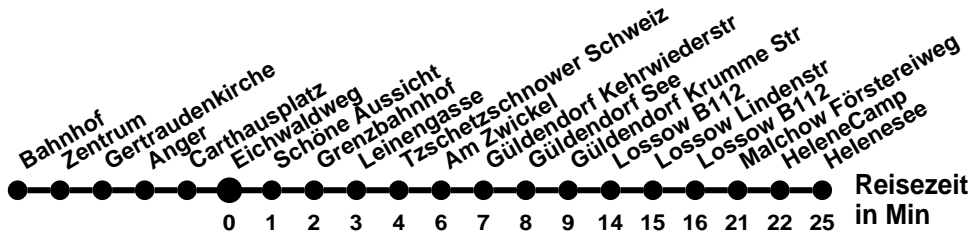

984

Richtung **HeleneSee** Abfahrtszeiten ab **Eichwaldweg**

Wabennummer: 5973

Uhr	Montag-Freitag Okt-Apr	Montag-Freitag Mai-Sep	Samstag, Sonn- und Feiertag
0			
1			
2			
3			
4			
5			
6	46 ¹	46	59 ¹
7			
8	16	16	29 ^{1/4}
9	46 ¹	46	59 ^{1/4}
10			
11	26 ¹	26 ¹	29 ^{1/4}
12	46 ¹	46	59 ^{1/4}
13	46 ¹	46 ¹	
14	46 ¹	46 ¹	29 ^{1/4}
15	46	46	59 ^{1/4}
16	46 ¹	46 ¹	
17	46 ¹	46 ¹	29 ^{1/4}
18	46 ¹	46	59 ^{1/4}
19			
20	16 ^{1/4}	16 ^{1/4}	29 ¹
21			
22			
23			

Montag-Freitag Ferien 27.12-5.1; 10.5; 18.7-30.8.; 4.10; 1.11.

- 1** Onlinebuchung <https://go-ffo.de/rufbus/>, mindestens 60 min vor Abfahrt
- 4** bis HeleneSee. Onlinebuchung <https://go-ffo.de/rufbus/>, mindestens 60 min vor Abfahrt
- 1/4** bis Lossow Lindenstr

984

Richtung **Bahnhof** Abfahrtszeiten ab **Eichwaldweg**

Wabenummer: 5973

Uhr	Montag-Freitag Okt-Apr	Montag-Freitag Mai-Sep	Samstag, Sonn- und Feiertag
0			
1			
2			
3			
4			
5			
6	08	08	
7	04 ^S 38 [Ⓜ]	04 ^S 38 [Ⓜ]	58 [Ⓜ]
8			
9	08	08	28
10	38	38	58
11			
12	08	08	28
13	38	38	58
14	18	18	
15	18	18	28
16	38	38	58
17			
18	18	18	28
19	38	38	58
20			
21			28 [Ⓜ]
22			
23			

Montag-Freitag Ferien 27.12-5.1; 10.5; 18.7-30.8.; 4.10; 1.11.

- S** Schule
- Ⓜ** Onlinebuchung <https://go-ffo.de/rufbus/>, mindestens 60 min vor Abfahrt
- Ⓜ** ab Bahnhof weiter als Linie 988 bis Immenweg