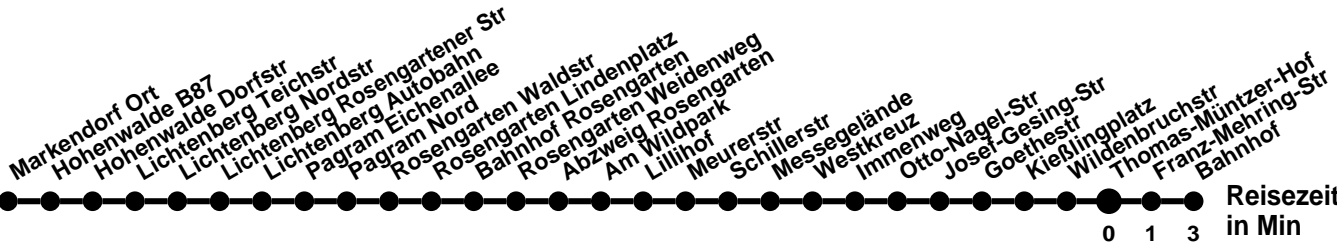

982

Richtung **Bahnhof**

Abfahrtszeiten ab **Thomas-Müntzer-Hof**

Wabenummer: 5973

Uhr	Montag-Freitag	Samstag	Sonntag
0			
1			
2			
3			
4			
5			
6	14		
7	06		
8	01 41	44	44
9	41		
10	41	44	44
11	41		
12	41	44	44
13	41		
14	41	44	44
15	41	44	44
16	41		
17	41	44	44
18	41		
19	41	44	44
20	44		
21	44[■]	44[■]	44[■]
22			
23			

Montag-Freitag Ferien 27.12-5.1; 10.5; 18.7-30.8.; 4.10; 1.11.

■ Onlinebuchung <https://go-ffo.de/rufbus/>, mindestens 60 min vor Abfahrt