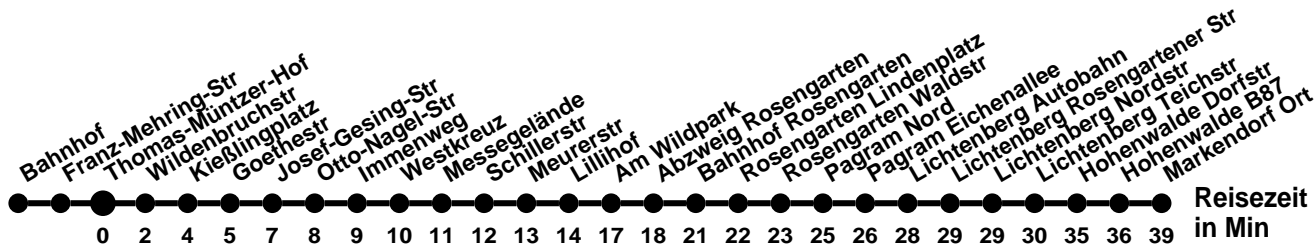

982

Richtung **Markendorf Ort**

Abfahrtszeiten ab **Thomas-Müntzer-Hof**

Wabenummer: 5973

Uhr	Montag-Freitag	Samstag	Sonntag
0			
1			
2			
3			
4	44 [Ⓐ]		
5	44 [Ⓐ]		
6	37		
7	17	13	13
8	17		
9	17	13	13
10	17		
11	17	13	13
12	17		
13	17	13	13
14	17	13	13
15	17		
16	17 [Ⓐ]	13 [Ⓐ]	13 [Ⓐ]
17	17 [Ⓐ]		
18	17 [Ⓐ]	13 [Ⓐ]	13 [Ⓐ]
19	13 [Ⓐ]		
20	13 [Ⓐ]	13 [Ⓛ] _Ⓐ	13 [Ⓛ] _Ⓐ
21			
22			
23			

Montag-Freitag Ferien 27.12-5.1; 10.5; 18.7-30.8.; 4.10; 1.11.

ℹ Onlinebuchung <https://go-ffo.de/rufbus/>, mindestens 60 min vor Abfahrt
Ⓐ ohne Am Wildpark

982

Richtung **Bahnhof**

Abfahrtszeiten ab **Thomas-Müntzer-Hof**

Montag-Freitag Ferien 27.12-5.1; 10.5; 18.7-30.8.; 4.10; 1.11.

■ Onlinebuchung <https://go-ffo.de/rufbus/>, mindestens 60 min vor Abfahrt

N1

Richtung **Bahnhof**

Abfahrtszeiten ab **Thomas-Müntzer-Hof**

Wabenummer: 5973

Montag-Freitag Ferien 27.12-5.1; 10.5; 18.7-30.8.; 4.10; 1.11.

⊗ nicht in der Nacht vom 31.12. zum 01.01.
N ab Bahnhof weiter als Linie N2