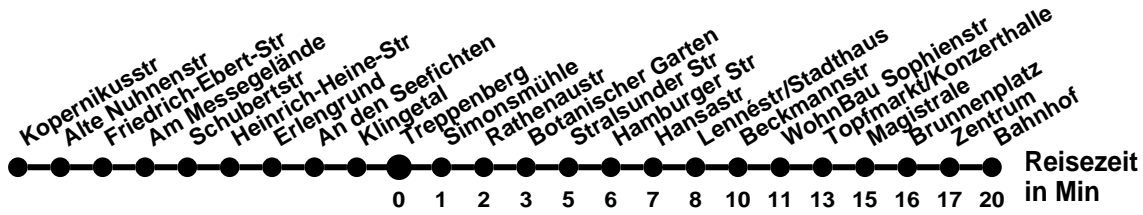

**Montag-Freitag Ferien 27.12-5.1; 10.5; 18.7-30.8.; 4.10; 1.11.**

- <sup>2</sup> bis Am Wildpark. Onlinebuchung <https://go-ffo.de/rufbus/>, mindestens 60 min vor Abfahrt
- <sup>3</sup> bis Meurerstr. Onlinebuchung <https://go-ffo.de/rufbus/>, mindestens 60 min vor Abfahrt
- <sup>A</sup> bis Am Wildpark über Birnbaumsmühle
- <sup>M</sup> bis Meurerstr über Birnbaumsmühle

## Richtung **Bahnhof** Abfahrtszeiten ab **Treppenberg**

Wabenummer: 5973

Uhr	Montag-Freitag	Samstag	Sonntag
0	05 <sup>N</sup> 35	05 <sup>N</sup> 35	05 <sup>N</sup> 35 <sup>⊗</sup>
1	35	35	35
2	25 <sup>N</sup> 55 <sup>N</sup>	25 <sup>N</sup> 55 <sup>N</sup>	25 <sup>N</sup> 55 <sup>N</sup>
3	22 57 <sup>N</sup>	22 57 <sup>N</sup>	22 57 <sup>N</sup>
4		17 <sup>N</sup> 57 <sup>N</sup>	17 <sup>N</sup> 57 <sup>N</sup>
5		27 <sup>N</sup> 57	27 <sup>N</sup> 57
6			
7			
8			
9			
10			
11			
12			
13			
14			
15			
16			
17			
18			
19			
20			
21			
22			
23	00 <sup>N</sup> 35 <sup>N</sup>	00 <sup>N</sup> 35 <sup>N</sup>	00 <sup>N</sup> 35 <sup>N</sup>

**Montag-Freitag Ferien 27.12-5.1; 10.5; 18.7-30.8.; 4.10; 1.11.**

⊗ nicht in der Nacht vom 31.12. zum 01.01.  
N ab Bahnhof weiter als Linie N2

## Richtung **Bahnhof** Abfahrtszeiten ab **Treppenberg**

Wabenummer: 5973

Uhr	Montag-Freitag	Mo-Fr Ferien	Samstag	Sonntag
0				
1				
2				
3				
4	12	12		
5	22	22		
6	27 57	57		
7	27 57	57	22	22
8	27 57	57	22 <sup>1</sup>	22 <sup>1</sup>
9	57	57	17	22
10	57	57	17	22 <sup>1</sup>
11	57	57	17	22
12	57	57	17	22 <sup>1</sup>
13	27 57	57	17	22
14	27 57	57	17	22 <sup>1</sup>
15	27 57	57	22	22
16	27 57	57	22 <sup>1</sup>	22 <sup>1</sup>
17	27		22	22
18	17	17	22 <sup>1</sup>	22 <sup>1</sup>
19	22	22	22	22
20	22	22	22 <sup>1</sup>	22 <sup>1</sup>
21	22	22	22	22
22				
23				